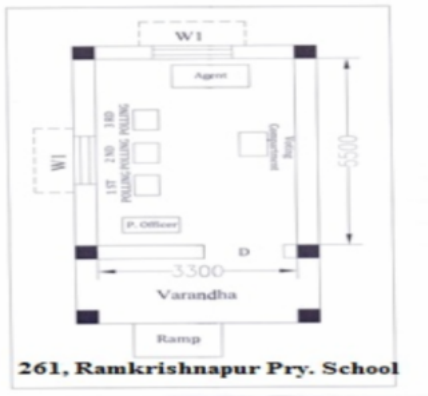

নির্বাচক নিবন্ধন আধিকারিকের স্বাক্ষর

Nazri Naksha

Google Map View

Polling Station Building Front View

Polling Station Front View

Cad View

Key MAP View

1 নাম : বয়াল কিস্কু পিতার নাম: হরিপদ কিস্কু বাড়ির নং : n0016 বয়স : 33 লিঙ্গ : পুরুষ	UOQ1681113 ফটো উপলব্ধ	2 নাম : কুনতা কিস্কু স্বামীর নাম: হরিপদ কিস্কু বাড়ির নং : n0016 বয়স : 46 লিঙ্গ : মহিলা	MJB1162551 ফটো উপলব্ধ	3 নাম : হরিপদ কিস্কু পিতার নাম: লিবা কিস্কু বাড়ির নং : n0016 বয়স : 59 লিঙ্গ : পুরুষ	WB/33/229/450354 ফটো উপলব্ধ
4 নাম : লেবা কিস্কু পিতার নাম: হরিপদ কিস্কু বাড়ির নং : এন0016 বয়স : 26 লিঙ্গ : পুরুষ	UOQ1975382 ফটো উপলব্ধ	5 নাম : মালতী চৌধুরী স্বামীর নাম: মধুসুদন চৌধুরী বাড়ির নং : n0111 বয়স : 70 লিঙ্গ : মহিলা	WB/33/229/450397 ফটো উপলব্ধ	Q 6 নাম : বাদল টুডু মায়ের নাম: গুরুবারী টুডু বাড়ির নং : বয়স : 39 লিঙ্গ : পুরুষ	UOQ1616598 ফটো উপলব্ধ
7 নাম : ময়না টুডু মায়ের নাম: গুরুবারী টুডু বাড়ির নং : n0272 বয়স : 35 লিঙ্গ : মহিলা	UOQ1616382 ফটো উপলব্ধ	8 নাম : গুরুবারী টুডু স্বামীর নাম: বলরাম টুডু বাড়ির নং : n0271 বয়স : 52 লিঙ্গ : মহিলা	UOQ1616283 ফটো উপলব্ধ	9 নাম : ডুমনী টুডু স্বামীর নাম: মুরলী টুডু বাড়ির নং : n0257 বয়স : 38 লিঙ্গ : মহিলা	UOQ1616333 ফটো উপলব্ধ
10 নাম : প্রসেনজিৎ নায়েক পিতার নাম: ভুবনচন্দ্র নায়েক বাড়ির নং : n0256 বয়স : 40 লিঙ্গ : পুরুষ	MJB1943703 ফটো উপলব্ধ	11 নাম : মুচিরাম টুডু পিতার নাম: হেমদেব টুডু বাড়ির নং : n0256 বয়স : 41 লিঙ্গ : পুরুষ	MJB1942127 ফটো উপলব্ধ	12 নাম : চাম্পা টুডু স্বামীর নাম: লেবা টুডু বাড়ির নং : n0249 বয়স : 52 লিঙ্গ : মহিলা	WB/33/229/450403 ফটো উপলব্ধ
13 নাম : লেবা টুডু পিতার নাম: লফ টুডু বাড়ির নং : n0249 বয়স : 55 লিঙ্গ : পুরুষ	WB/33/229/450356 ফটো উপলব্ধ	14 নাম : পানমনী টুডু স্বামীর নাম: সুরাই টুডু বাড়ির নং : n0248 বয়স : 37 লিঙ্গ : মহিলা	UOQ1338342 ফটো উপলব্ধ	15 নাম : সুরাই টুডু পিতার নাম: চাঁদু টুডু বাড়ির নং : n0248 বয়স : 39 লিঙ্গ : পুরুষ	UOQ1259175 ফটো উপলব্ধ
16 নাম : বীরেন্দ্রনাথ টুডু পিতার নাম: চন্দ্রমোহন টুডু বাড়ির নং : n0229 বয়স : 31 লিঙ্গ : পুরুষ	UOQ1681170 ফটো উপলব্ধ	17 নাম : সীতা টুডু স্বামীর নাম: চন্দ্রমোহন টুডু বাড়ির নং : n0229 বয়স : 63 লিঙ্গ : মহিলা	WB/33/229/450529 ফটো উপলব্ধ	18 নাম : পানমনী টুডু স্বামীর নাম: চেতন্য টুডু বাড়ির নং : n0020 বয়স : 45 লিঙ্গ : মহিলা	MJB1942093 ফটো উপলব্ধ
19 নাম : চেতন্য টুডু পিতার নাম: সালখান টুডু বাড়ির নং : n0020 বয়স : 59 লিঙ্গ : পুরুষ	WB/33/229/450049 ফটো উপলব্ধ	20 নাম : ঠাকুরা মান্ডী পিতার নাম: সনাতন মান্ডী বাড়ির নং : n0015 বয়স : 33 লিঙ্গ : পুরুষ	UOQ1616291 ফটো উপলব্ধ	21 নাম : পান মাণ্ডি স্বামীর নাম: সুন্য মাণ্ডি বাড়ির নং : n0015 বয়স : 53 লিঙ্গ : মহিলা	WB/33/229/450457 ফটো উপলব্ধ
22 নাম : ঠাকুরা টুডু পিতার নাম: সুরাই টুডু বাড়ির নং : n0015 বয়স : 90 লিঙ্গ : পুরুষ	WB/33/229/450315 ফটো উপলব্ধ	23 নাম : সিনগ টুডু স্বামীর নাম: নারান টুডু বাড়ির নং : n0014 বয়স : 60 লিঙ্গ : মহিলা	MJB1942101 ফটো উপলব্ধ	24 নাম : ছিতা টুডু স্বামীর নাম: রামচন্দ্র টুডু বাড়ির নং : n0009 বয়স : 52 লিঙ্গ : মহিলা	WB/33/229/450423 ফটো উপলব্ধ
25 নাম : রামচন্দ্র টুডু পিতার নাম: কিস্কু টুডু বাড়ির নং : n0009 বয়স : 57 লিঙ্গ : পুরুষ	WB/33/229/450326 ফটো উপলব্ধ	26 নাম : চাম্পা টুডু স্বামীর নাম: রবান টুডু বাড়ির নং : n0001 বয়স : 54 লিঙ্গ : মহিলা	WB/33/229/450501 ফটো উপলব্ধ	27 নাম : জাসমী হাঁসদা পিতার নাম: শাকলা হাঁসদা বাড়ির নং : এন001 বয়স : 46 লিঙ্গ : মহিলা	MJB1642081 ফটো উপলব্ধ
28 নাম : সিনগো টুডু স্বামীর নাম: বাদল টুডু বাড়ির নং : এন0273 বয়স : 27 লিঙ্গ : মহিলা	UOQ1970342 ফটো উপলব্ধ	29 নাম : কিয়ান টুডু মায়ের নাম: গুরুবারী টুডু বাড়ির নং : এন0271 বয়স : 26 লিঙ্গ : পুরুষ	UOQ1970375 ফটো উপলব্ধ	30 নাম : নারান টুডু মায়ের নাম: গুরুবারী টুডু বাড়ির নং : এন0271 বয়স : 27 লিঙ্গ : পুরুষ	UOQ1970417 ফটো উপলব্ধ