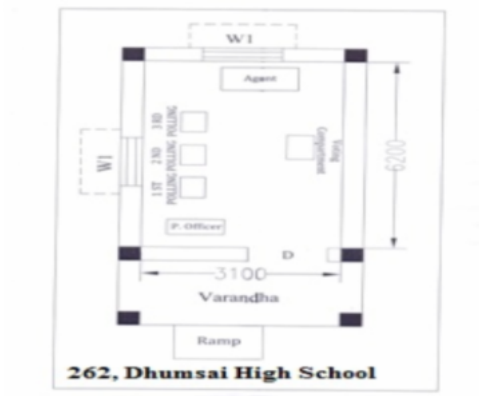

নির্বাচক নিবন্ধন আধিকারিকের স্বাক্ষর

Nazri Naksha

Google Map View

Polling Station Building Front View

Polling Station Front View

Cad View

Key MAP View

1	UOQ1862754	নাম : নাসরিন সুলতানা স্বামীর নাম: মহাঃ ফরিদুর জামান বাড়ির নং : n0045 বয়স : 29 লিঙ্গ : মহিলা	ফটো উপলব্ধ	2	MJB1162080	নাম : মহা নুরেজামান পিতার নাম: আব্দুর রব বাড়ির নং : n0045 বয়স : 65 লিঙ্গ : পুরুষ	ফটো উপলব্ধ	3	UOQ1513639	নাম : মহা ফরিদুর জামান পিতার নাম: মহা নুরে জামান বাড়ির নং : n0045 বয়স : 32 লিঙ্গ : পুরুষ	ফটো উপলব্ধ
4	WB/33/229/465037	নাম : পুতুল পাত্র স্বামীর নাম: জয়ন্তকুমার পাত্র বাড়ির নং : n0046 বয়স : 55 লিঙ্গ : মহিলা	ফটো উপলব্ধ	5	MJB2151439	নাম : সুবাস পাত্র পিতার নাম: জয়ন্ত কুমার পাত্র বাড়ির নং : n0046 বয়স : 37 লিঙ্গ : পুরুষ	ফটো উপলব্ধ	6	UOQ2200087	নাম : জয়ন্ত পাত্র পিতার নাম: হট্টিরাম পাত্র বাড়ির নং : n0046 বয়স : 65 লিঙ্গ : পুরুষ	ফটো উপলব্ধ
7	MJB1948124	নাম : হীরা কিস্কু অন্যান্য: ভরত কিস্কু বাড়ির নং : n0024 বয়স : 81 লিঙ্গ : মহিলা	ফটো উপলব্ধ	8	MJB1948132	নাম : ফুলমনি কিস্কু স্বামীর নাম: ভরত কিস্কু বাড়ির নং : n0024 বয়স : 52 লিঙ্গ : মহিলা	ফটো উপলব্ধ	9	MJB1737055	নাম : সেনাপতি কিস্কু পিতার নাম: কিস্কু কিস্কু বাড়ির নং : n0024 বয়স : 43 লিঙ্গ : পুরুষ	ফটো উপলব্ধ
10	UOQ1513670	নাম : গৌরি কিস্কু স্বামীর নাম: সেনাপতি কিস্কু বাড়ির নং : n0024 বয়স : 39 লিঙ্গ : মহিলা	ফটো উপলব্ধ	11	UOQ1970664	নাম : শ্যামসুন্দর কিস্কু পিতার নাম: ভরত কিস্কু বাড়ির নং : এন0028 বয়স : 26 লিঙ্গ : পুরুষ	ফটো উপলব্ধ	12	UOQ1970656	নাম : সপ্তমী মাহালী পিতার নাম: লক্ষীরাম মাহালী বাড়ির নং : এন0036 বয়স : 26 লিঙ্গ : মহিলা	ফটো উপলব্ধ
13	UOQ1616804	নাম : শুভাশিষ গোস্বামী পিতার নাম: বৈদ্যনাথ গোস্বামী বাড়ির নং : n0016 বয়স : 31 লিঙ্গ : পুরুষ	ফটো উপলব্ধ	14	WB/33/229/465183	নাম : দুর্গা গোস্বামী স্বামীর নাম: বৈদ্যনাথ গোস্বামী বাড়ির নং : n0016 বয়স : 53 লিঙ্গ : মহিলা	ফটো উপলব্ধ	15	UOQ1616796	নাম : দেবাশিষ গোস্বামী পিতার নাম: বৈদ্যনাথ গোস্বামী বাড়ির নং : n0016 বয়স : 32 লিঙ্গ : পুরুষ	ফটো উপলব্ধ
16	UOQ2236602	নাম : অর্পণ জানা পিতার নাম: অমলেন্দু জানা বাড়ির নং : এন0158 বয়স : 22 লিঙ্গ : পুরুষ	ফটো উপলব্ধ	17	UOQ1777358	নাম : সঞ্চিতা জানা স্বামীর নাম: অমলেন্দু জানা বাড়ির নং : n0159 বয়স : 40 লিঙ্গ : মহিলা	ফটো উপলব্ধ	18	UOQ1777366	নাম : অমলেন্দু জানা পিতার নাম: প্রশান্ত জানা বাড়ির নং : n0160 বয়স : 50 লিঙ্গ : পুরুষ	ফটো উপলব্ধ
19	UOQ1777341	নাম : কাননবালা জানা স্বামীর নাম: প্রশান্ত জানা বাড়ির নং : n0158 বয়স : 70 লিঙ্গ : মহিলা	ফটো উপলব্ধ	20	UOQ1777200	নাম : সীতা টুডু স্বামীর নাম: গুনাধর টুডু বাড়ির নং : n0049 বয়স : 34 লিঙ্গ : মহিলা	ফটো উপলব্ধ	21	UOQ1777192	নাম : সুনীরাম টুডু পিতার নাম: রামেশ্বর টুডু বাড়ির নং : n0049 বয়স : 29 লিঙ্গ : পুরুষ	ফটো উপলব্ধ
22	UOQ1862739	নাম : সূর্য টুডু পিতার নাম: চনু টুডু বাড়ির নং : n0002 বয়স : 28 লিঙ্গ : পুরুষ	ফটো উপলব্ধ	23	UOQ1901347	নাম : যোসেফ টুডু পিতার নাম: প্রধান টুডু বাড়ির নং : n0003 বয়স : 29 লিঙ্গ : পুরুষ	ফটো উপলব্ধ	24	UOQ1203207	নাম : আরশু টুডু পিতার নাম: নিতাই মূর্খু বাড়ির নং : ধুমসাই বয়স : 40 লিঙ্গ : মহিলা	ফটো উপলব্ধ
25	MJB1949676	নাম : ভাগ্যবতী টুডু স্বামীর নাম: দুলাল টুডু বাড়ির নং : n0001 বয়স : 42 লিঙ্গ : মহিলা	ফটো উপলব্ধ	26	MJB1948173	নাম : দুলালী মূর্খু পিতার নাম: রামদাস টুডু বাড়ির নং : n0001 বয়স : 46 লিঙ্গ : মহিলা	ফটো উপলব্ধ	27	MJB1948181	নাম : মানি টুডু পিতার নাম: রামদাস টুডু বাড়ির নং : n0001 বয়স : 43 লিঙ্গ : মহিলা	ফটো উপলব্ধ
28	WB/33/229/465732	নাম : চনু টুডু পিতার নাম: মুনসী টুডু বাড়ির নং : n0002 বয়স : 58 লিঙ্গ : পুরুষ	ফটো উপলব্ধ	29	WB/33/229/465332	নাম : প্রধান টুডু পিতার নাম: মুনসী টুডু বাড়ির নং : n0003 বয়স : 60 লিঙ্গ : পুরুষ	ফটো উপলব্ধ	30	WB/33/229/465311	নাম : দেলহ টুডু স্বামীর নাম: প্রধান টুডু বাড়ির নং : n0003 বয়স : 55 লিঙ্গ : মহিলা	ফটো উপলব্ধ