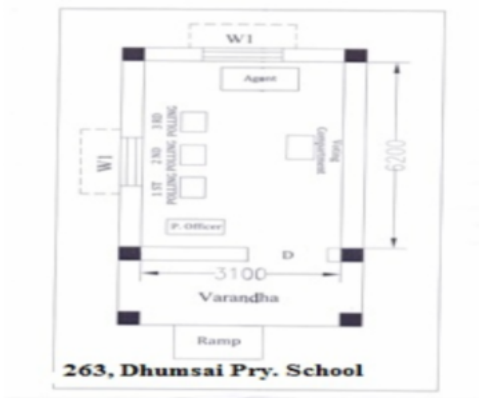

নির্বাচক নিবন্ধন আধিকারিকের স্বাক্ষর

Nazri Naksha

Google Map View

Polling Station Building Front View

Polling Station Front View

Cad View

Key MAP View

বিধানসভা নির্বাচনক্ষেত্রের নং, নাম : 220-নয়াগ্রাম
ভাগ নং, নাম : 1-ধুমসাই(দক্ষিণ)