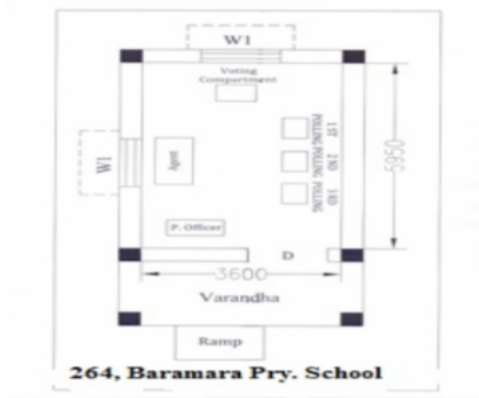

নির্বাচক নিবন্ধন আধিকারিকের স্বাক্ষর

Nazri Naksha

Google Map View

Polling Station Building Front View

Polling Station Front View

Cad View

Key MAP View

বিধানসভা নির্বাচনক্ষেত্রের নং, নাম : 220-নয়াগ্রাম  
ভাগ নং, নাম : 1-বড়ামারা