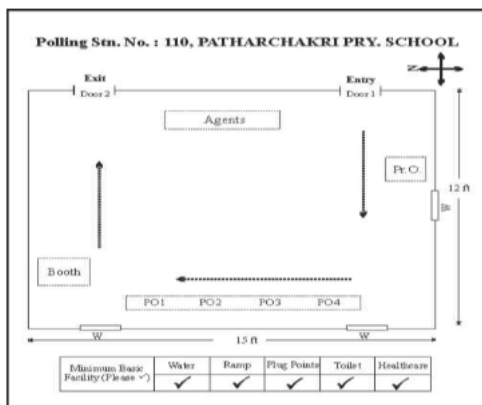

নির্বাচক নিবন্ধন আধিকারিকের স্বাক্ষর

Nazri Naksha

Google Map View

Polling Station Building Front View

Polling Station Front View

Cad View

Key MAP View

বিধানসভা নির্বাচনক্ষেত্রের নং, নাম : 220-নয়াগ্রাম
ভাগ নং, নাম : 1-দামগ্রাম(অংশ)