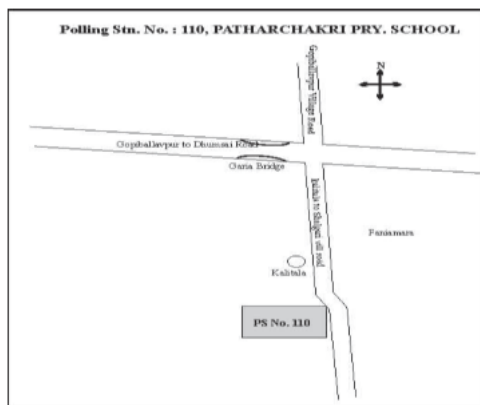

নির্বাচক তালিকা 2026 S25 পশ্চিমবঙ্গ

বিধানসভা নির্বাচনক্ষেত্রের নং, নাম ও সংরক্ষণের স্থিতি : 220 - নয়গ্রাম (তপশীলি উপজাতি)		অংশ নং : 28			
বিধানসভা নির্বাচনক্ষেত্রটি যে লোকসভা নির্বাচনক্ষেত্রের / ক্ষেত্রসমূহের অন্তর্ভুক্ত তার নং, নাম ও সংরক্ষণ স্থিতি : 33 - ঝাড়গ্রাম (তপশীলি উপজাতি)					
1. সংশোধনের পূর্ণ বিবরণ					
সংশোধনের বৎসর :	2026	নির্বাচক তালিকার পরিচিতি :			
ভিত্তি তারিখ :	01-01-2026	বিশেষ নিবিড় সংশোধনী ২০২৬-এর চূড়ান্ত ভোটার তালিকা			
সংশোধনের প্রকৃতি :	বিশেষ নিবিড় সংশোধনী 2026				
প্রকাশনার তারিখ :	28-02-2026				
2. অংশ ও নির্বাচনী এলাকার পূর্ণ বিবরণ :					
অংশের ভাগ নং ও নাম :					
1-দামগ্রাম(অংশ)		প্রধান শহর/গ্রাম	: দামগ্রাম		
2-বালিদান্ডিয়া		ওয়ার্ড	:		
3-বেতকলা(অংশ)		থানা	: গোপীবল্লভপুর		
		গ্রাম পঞ্চগয়েত	: শাশড়া		
		ব্লক	: গোপীবল্লভপুর-1		
		মহকুমা	: ঝাড়গ্রাম		
		জেলা	: ঝাড়গ্রাম		
		পিন	: 721506		
3. ভোট গ্রহন কেন্দ্রের পূর্ণ বিবরণ :					
ভোট গ্রহন কেন্দ্রের নং, নাম :		ভোট গ্রহন কেন্দ্রের শ্রেণী :	গ্রামীণ		
28 - বেতকলা প্রাথমিক বিদ্যালয়		এই অংশে সহায়ক ভোটগ্রহন কেন্দ্রের সংখ্যা	0		
ভোট গ্রহন কেন্দ্রের ঠিকানা :		:			
বেতকলা প্রাথমিক বিদ্যালয়, -, বেতকলা					
4. নির্বাচকের সংখ্যা :					
প্রথম ক্রমিক নং	শেষ ক্রমিক নং	মোট সংখ্যা			
		পুরুষ	মহিলা	তৃতীয় লিঙ্গ	মোট
1	784	426	358	0	784

নির্বাচক নিবন্ধন আধিকারিকের স্বাক্ষর

Nazri Naksha

Google Map View

Polling Station Building Front View

Polling Station Front View

Cad View

Key MAP View

বিধানসভা নির্বাচনক্ষেত্রের নং, নাম : 220-নয়াগ্রাম
ভাগ নং, নাম : 1-দামগ্রাম(অংশ)