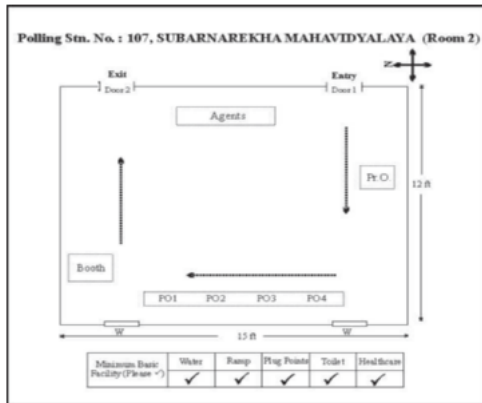

নির্বাচক নিবন্ধন আধিকারিকের স্বাক্ষর

Nazri Naksha

Google Map View

Polling Station Building Front View

Polling Station Front View

Cad View

Key MAP View

বিধানসভা নির্বাচনক্ষেত্রের নং, নাম : 220-নয়াগ্রাম
ভাগ নং, নাম : 1-তালপাদা (অংশ)