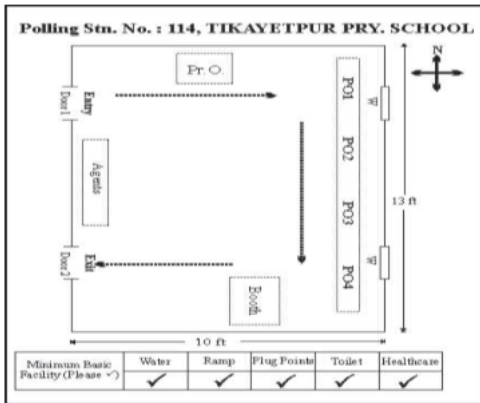

নির্বাচক নিবন্ধন আধিকারিকের স্বাক্ষর

Nazri Naksha

Google Map View

Polling Station Building Front View

Polling Station Front View

Cad View

Key MAP View

বিধানসভা নির্বাচনক্ষেত্রের নং, নাম : 220-নয়াগ্রাম
ভাগ নং, নাম : 1-আসনবনী