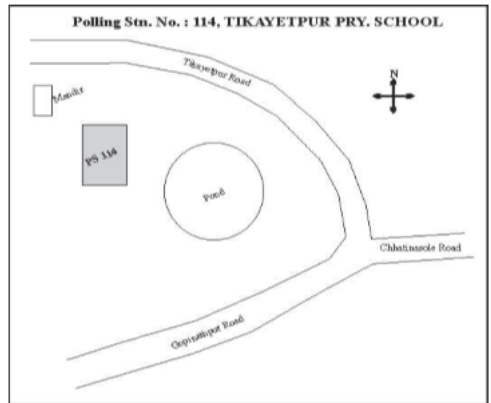

নির্বাচক নিবন্ধন আধিকারিকের স্বাক্ষর

Nazri Naksha

Google Map View

Polling Station Building Front View

Polling Station Front View

Cad View

Key MAP View

বিধানসভা নির্বাচনক্ষেত্রের নং, নাম : 220-নয়াগ্রাম
ভাগ নং, নাম : 1-আসনবনী