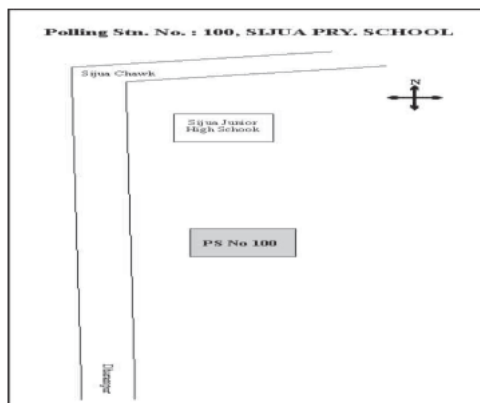

নির্বাচক নিবন্ধন আধিকারিকের স্বাক্ষর

Nazri Naksha

Google Map View

Polling Station Building Front View

Polling Station Front View

Cad View

Key MAP View

1 নাম : গুনাধর খামরী পিতার নাম: গুরুপ্রসাদ খামরী বাড়ির নং : n0001 বয়স : 82 লিঙ্গ : পুরুষ	WB/33/229/063528 ফটো উপলব্ধ	2 নাম : সাইবল খামরী পিতার নাম: গুনাধর খামরী বাড়ির নং : n0001 বয়স : 58 লিঙ্গ : পুরুষ	WB/33/229/063215 ফটো উপলব্ধ	3 নাম : বিজয়া খামরী স্বামীর নাম: সাইবল খামরী বাড়ির নং : n0001 বয়স : 52 লিঙ্গ : মহিলা	WB/33/229/063075 ফটো উপলব্ধ
4 নাম : লক্ষীন্দর খামরী পিতার নাম: সাইবল খামরী বাড়ির নং : n0001 বয়স : 36 লিঙ্গ : পুরুষ	UOQ1356898 ফটো উপলব্ধ	5 নাম : শম্ভু খামরী পিতার নাম: গুনাধর খামরী বাড়ির নং : n0001 বয়স : 44 লিঙ্গ : পুরুষ	MJB1531862 ফটো উপলব্ধ	6 নাম : মঞ্জু খামরী স্বামীর নাম: শম্ভু খামরী বাড়ির নং : n0001 বয়স : 37 লিঙ্গ : মহিলা	UOQ1096346 ফটো উপলব্ধ
7 নাম : সনামনী খামরী স্বামীর নাম: কাঠিরাম খামরী বাড়ির নং : n0002 বয়স : 70 লিঙ্গ : মহিলা	WB/33/229/063198 ফটো উপলব্ধ	8 নাম : মধু খামরী মায়ের নাম: সনামনী খামরী বাড়ির নং : n0002 বয়স : 32 লিঙ্গ : পুরুষ	UOQ1428614 ফটো উপলব্ধ	9 নাম : চন্দন খামরী পিতার নাম: সাইবল খামরী বাড়ির নং : n0001 বয়স : 29 লিঙ্গ : পুরুষ	UOQ1696822 ফটো উপলব্ধ
10 নাম : যদুনাথ খামরী পিতার নাম: ভূপতি খামরী বাড়ির নং : n0172 বয়স : 44 লিঙ্গ : পুরুষ	UOQ0134353 ফটো উপলব্ধ	11 নাম : কবিতা খামরী স্বামীর নাম: যদুনাথ খামরী বাড়ির নং : n0171 বয়স : 41 লিঙ্গ : মহিলা	MJB2122059 ফটো উপলব্ধ	12 নাম : রেনুবালা খামরী স্বামীর নাম: মুরলী খামরী বাড়ির নং : n0114 বয়স : 50 লিঙ্গ : মহিলা	UOQ0129908 ফটো উপলব্ধ
13 নাম : মুরলী খামরী পিতার নাম: সুরেশ খামরী বাড়ির নং : n0114 বয়স : 59 লিঙ্গ : পুরুষ	WB/33/229/063096 ফটো উপলব্ধ	14 নাম : বংশীধর খামরী পিতার নাম: সুরেশ খামরী বাড়ির নং : n0114 বয়স : 64 লিঙ্গ : পুরুষ	WB/33/229/063457 ফটো উপলব্ধ	15 নাম : রঞ্জিত খামরী পিতার নাম: বংশীধর খামরী বাড়ির নং : n0114 বয়স : 37 লিঙ্গ : পুরুষ	UOQ1155480 ফটো উপলব্ধ
16 নাম : রবিতা খামরী স্বামীর নাম: সত্যবান খামরী বাড়ির নং : n0114 বয়স : 30 লিঙ্গ : মহিলা	UOQ1631795 ফটো উপলব্ধ	17 নাম : সত্যবান খামরী পিতার নাম: বংশীধর খামরী বাড়ির নং : n0114 বয়স : 40 লিঙ্গ : পুরুষ	MJB1964931 ফটো উপলব্ধ	18 নাম : মালতী খামরী স্বামীর নাম: বংশীধর খামরী বাড়ির নং : n0114 বয়স : 68 লিঙ্গ : মহিলা	WB/33/229/063317 ফটো উপলব্ধ
19 নাম : সুপ্রিয়া ডাকুয়া খামরী স্বামীর নাম: রঞ্জিত খামরী বাড়ির নং : 0114 বয়স : 24 লিঙ্গ : মহিলা	UOQ2323368 ফটো উপলব্ধ	20 নাম : স্বপন খামরী পিতার নাম: তারাপদ খামরী বাড়ির নং : n0039 বয়স : 42 লিঙ্গ : পুরুষ	MJB1787613 ফটো উপলব্ধ	21 নাম : মালতী পাতর মায়ের নাম: সঞ্জয় পাতর বাড়ির নং : n0039 বয়স : 34 লিঙ্গ : মহিলা	UOQ1530310 ফটো উপলব্ধ
22 নাম : ছায়ারানী খামরী স্বামীর নাম: পশুপতি খামরী বাড়ির নং : n0003 বয়স : 68 লিঙ্গ : মহিলা	WB/33/229/063055 ফটো উপলব্ধ	23 নাম : জ্যোৎস্না খামরী স্বামীর নাম: লম্বোদর খামরী বাড়ির নং : n0002 বয়স : 33 লিঙ্গ : মহিলা	UOQ1530286 ফটো উপলব্ধ	24 নাম : লম্বোদর খামরী মায়ের নাম: সোনামনি খামরী বাড়ির নং : n0002 বয়স : 43 লিঙ্গ : পুরুষ	MJB1787605 ফটো উপলব্ধ
25 নাম : দিপালী খামরী স্বামীর নাম: স্বপন খামরী বাড়ির নং : n 0039 বয়স : 30 লিঙ্গ : মহিলা	UOQ1902980 ফটো উপলব্ধ	26 নাম : কমল খামরী পিতার নাম: মুরলী খামরী বাড়ির নং : n 0114 বয়স : 29 লিঙ্গ : পুরুষ	UOQ1903020 ফটো উপলব্ধ	27 নাম : পল্লবী খামরী স্বামীর নাম: লক্ষীন্দর খামরী বাড়ির নং : 0001 বয়স : 25 লিঙ্গ : মহিলা	UOQ2196889 ফটো উপলব্ধ
28 নাম : ভবানী খামরী(দেহুরী) স্বামীর নাম: রাজীব দেহুরী বাড়ির নং : n 0025 বয়স : 32 লিঙ্গ : মহিলা	UOQ1902998 ফটো উপলব্ধ	29 নাম : সুতপা গিরি স্বামীর নাম: শিবশঙ্কর গিরি বাড়ির নং : n0178 বয়স : 28 লিঙ্গ : মহিলা	UOQ1864065 ফটো উপলব্ধ	30 নাম : মিটি গিরি স্বামীর নাম: হরিশচন্দ্র গিরি বাড়ির নং : n 0089 বয়স : 40 লিঙ্গ : মহিলা	UOQ1884568 ফটো উপলব্ধ