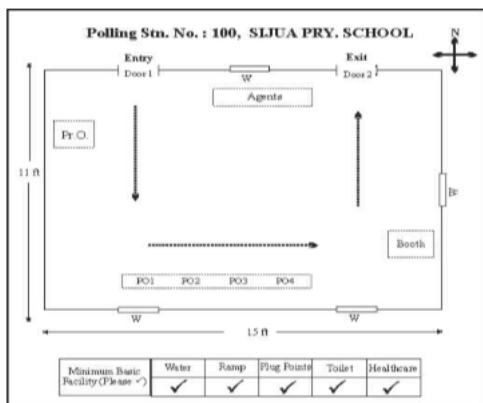

নির্বাচক নিবন্ধন আধিকারিকের স্বাক্ষর

Nazri Naksha

Google Map View

Polling Station Building Front View

Polling Station Front View

Cad View

Key MAP View

1 নাম : গুনাধর খামরী পিতার নাম: গুরুপ্রসাদ খামরী বাড়ির নং : n0001 বয়স : 82 লিঙ্গ : পুরুষ	WB/33/229/063528 ফটো উপলব্ধ	2 নাম : সাইবল খামরী পিতার নাম: গুনাধর খামরী বাড়ির নং : n0001 বয়স : 58 লিঙ্গ : পুরুষ	WB/33/229/063215 ফটো উপলব্ধ	3 নাম : বিজয়া খামরী স্বামীর নাম: সাইবল খামরী বাড়ির নং : n0001 বয়স : 52 লিঙ্গ : মহিলা	WB/33/229/063075 ফটো উপলব্ধ
4 নাম : লক্ষীন্দর খামরী পিতার নাম: সাইবল খামরী বাড়ির নং : n0001 বয়স : 36 লিঙ্গ : পুরুষ	UOQ1356898 ফটো উপলব্ধ	5 নাম : শম্ভু খামরী পিতার নাম: গুনাধর খামরী বাড়ির নং : n0001 বয়স : 44 লিঙ্গ : পুরুষ	MJB1531862 ফটো উপলব্ধ	6 নাম : মঞ্জু খামরী স্বামীর নাম: শম্ভু খামরী বাড়ির নং : n0001 বয়স : 37 লিঙ্গ : মহিলা	UOQ1096346 ফটো উপলব্ধ
7 নাম : সনামনী খামরী স্বামীর নাম: কাঠিরাম খামরী বাড়ির নং : n0002 বয়স : 70 লিঙ্গ : মহিলা	WB/33/229/063198 ফটো উপলব্ধ	8 নাম : মধু খামরী মায়ের নাম: সনামনী খামরী বাড়ির নং : n0002 বয়স : 32 লিঙ্গ : পুরুষ	UOQ1428614 ফটো উপলব্ধ	9 নাম : চন্দন খামরী পিতার নাম: সাইবল খামরী বাড়ির নং : n0001 বয়স : 29 লিঙ্গ : পুরুষ	UOQ1696822 ফটো উপলব্ধ
10 নাম : যদুনাথ খামরী পিতার নাম: ভূপতি খামরী বাড়ির নং : n0172 বয়স : 44 লিঙ্গ : পুরুষ	UOQ0134353 ফটো উপলব্ধ	11 নাম : কবিতা খামরী স্বামীর নাম: যদুনাথ খামরী বাড়ির নং : n0171 বয়স : 41 লিঙ্গ : মহিলা	MJB2122059 ফটো উপলব্ধ	12 নাম : রেনুবালা খামরী স্বামীর নাম: মুরলী খামরী বাড়ির নং : n0114 বয়স : 50 লিঙ্গ : মহিলা	UOQ0129908 ফটো উপলব্ধ
13 নাম : মুরলী খামরী পিতার নাম: সুরেশ খামরী বাড়ির নং : n0114 বয়স : 59 লিঙ্গ : পুরুষ	WB/33/229/063096 ফটো উপলব্ধ	14 নাম : বংশীধর খামরী পিতার নাম: সুরেশ খামরী বাড়ির নং : n0114 বয়স : 64 লিঙ্গ : পুরুষ	WB/33/229/063457 ফটো উপলব্ধ	15 নাম : রঞ্জিত খামরী পিতার নাম: বংশীধর খামরী বাড়ির নং : n0114 বয়স : 37 লিঙ্গ : পুরুষ	UOQ1155480 ফটো উপলব্ধ
16 নাম : রবিতা খামরী স্বামীর নাম: সত্যবান খামরী বাড়ির নং : n0114 বয়স : 30 লিঙ্গ : মহিলা	UOQ1631795 ফটো উপলব্ধ	17 নাম : সত্যবান খামরী পিতার নাম: বংশীধর খামরী বাড়ির নং : n0114 বয়স : 40 লিঙ্গ : পুরুষ	MJB1964931 ফটো উপলব্ধ	18 নাম : মালতী খামরী স্বামীর নাম: বংশীধর খামরী বাড়ির নং : n0114 বয়স : 68 লিঙ্গ : মহিলা	WB/33/229/063317 ফটো উপলব্ধ
19 নাম : সুপ্রিয়া ডাকুয়া খামরী স্বামীর নাম: রঞ্জিত খামরী বাড়ির নং : 0114 বয়স : 24 লিঙ্গ : মহিলা	UOQ2323368 ফটো উপলব্ধ	20 নাম : স্বপন খামরী পিতার নাম: তারাপদ খামরী বাড়ির নং : n0039 বয়স : 42 লিঙ্গ : পুরুষ	MJB1787613 ফটো উপলব্ধ	21 নাম : মালতী পাতর মায়ের নাম: সঞ্জয় পাতর বাড়ির নং : n0039 বয়স : 34 লিঙ্গ : মহিলা	UOQ1530310 ফটো উপলব্ধ
22 নাম : ছায়ারানী খামরী স্বামীর নাম: পশুপতি খামরী বাড়ির নং : n0003 বয়স : 68 লিঙ্গ : মহিলা	WB/33/229/063055 ফটো উপলব্ধ	23 নাম : জ্যোৎস্না খামরী স্বামীর নাম: লম্বোদর খামরী বাড়ির নং : n0002 বয়স : 33 লিঙ্গ : মহিলা	UOQ1530286 ফটো উপলব্ধ	24 নাম : লম্বোদর খামরী মায়ের নাম: সোনামনি খামরী বাড়ির নং : n0002 বয়স : 43 লিঙ্গ : পুরুষ	MJB1787605 ফটো উপলব্ধ
25 নাম : দিপালী খামরী স্বামীর নাম: স্বপন খামরী বাড়ির নং : n 0039 বয়স : 30 লিঙ্গ : মহিলা	UOQ1902980 ফটো উপলব্ধ	26 নাম : কমল খামরী পিতার নাম: মুরলী খামরী বাড়ির নং : n 0114 বয়স : 29 লিঙ্গ : পুরুষ	UOQ1903020 ফটো উপলব্ধ	27 নাম : পল্লবী খামরী স্বামীর নাম: লক্ষীন্দর খামরী বাড়ির নং : 0001 বয়স : 25 লিঙ্গ : মহিলা	UOQ2196889 ফটো উপলব্ধ
28 নাম : ভবানী খামরী(দেহুরী) স্বামীর নাম: রাজীব দেহুরী বাড়ির নং : n 0025 বয়স : 32 লিঙ্গ : মহিলা	UOQ1902998 ফটো উপলব্ধ	29 নাম : সুতপা গিরি স্বামীর নাম: শিবশঙ্কর গিরি বাড়ির নং : n0178 বয়স : 28 লিঙ্গ : মহিলা	UOQ1864065 ফটো উপলব্ধ	30 নাম : মিটি গিরি স্বামীর নাম: হরিশচন্দ্র গিরি বাড়ির নং : n 0089 বয়স : 40 লিঙ্গ : মহিলা	UOQ1884568 ফটো উপলব্ধ