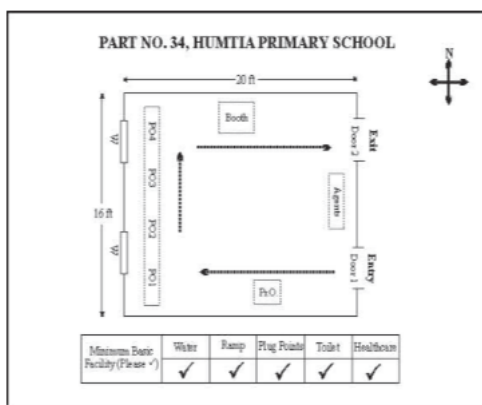

নির্বাচক নিবন্ধন আধিকারিকের স্বাক্ষর

Nazri Naksha

Google Map View

Polling Station Building Front View

Polling Station Front View

Cad View

Key MAP View

1 নাম : নগেন খামরী পিতার নাম: প্রমথ খামরী বাড়ির নং : n0001 বয়স : 52 লিঙ্গ : পুরুষ	WB/33/229/054235	2 নাম : মমতা খামরী স্বামীর নাম: নগেন খামরী বাড়ির নং : n0001 বয়স : 44 লিঙ্গ : মহিলা	MJB1526748	3 নাম : সন্তোষ খামরী পিতার নাম: অভি খামরী বাড়ির নং : n0002 বয়স : 87 লিঙ্গ : পুরুষ	WB/33/229/054295
4 নাম : কিরন খামরী স্বামীর নাম: সন্তোষ খামরী বাড়ির নং : n0002 বয়স : 82 লিঙ্গ : মহিলা	WB/33/229/054126	5 নাম : অনিল খামরী পিতার নাম: সন্তোষ খামরী বাড়ির নং : n0002 বয়স : 64 লিঙ্গ : পুরুষ	WB/33/229/054449	6 নাম : বনলতা খামরী স্বামীর নাম: অনিল খামরী বাড়ির নং : n0002 বয়স : 54 লিঙ্গ : মহিলা	WB/33/229/054336
7 নাম : পুলিন খামরী পিতার নাম: সন্তোষ খামরী বাড়ির নং : n0002 বয়স : 58 লিঙ্গ : পুরুষ	WB/33/229/054496	8 নাম : সুলেখা খামরী স্বামীর নাম: সতীশ খামরী বাড়ির নং : n0008 বয়স : 60 লিঙ্গ : মহিলা	WB/33/229/054240	9 নাম : সতীশ খামরী পিতার নাম: সতীশ খামরী বাড়ির নং : n0008 বয়স : 65 লিঙ্গ : পুরুষ	WB/33/229/054527
10 নাম : সরস্বতী খামরী স্বামীর নাম: চতুর্ভূজ খামরী বাড়ির নং : n0008 বয়স : 61 লিঙ্গ : মহিলা	WB/33/229/054147	11 নাম : চতুর্ভূজ খামরী পিতার নাম: প্রমথ খামরী বাড়ির নং : n0008 বয়স : 68 লিঙ্গ : পুরুষ	WB/33/229/054525	12 নাম : অশোক খামরী পিতার নাম: গিরীশ খামরী বাড়ির নং : n0014 বয়স : 74 লিঙ্গ : পুরুষ	WB/33/229/054434
13 নাম : পিয়ুস খামরী পিতার নাম: শ্রীহরি খামরী বাড়ির নং : n0013 বয়স : 33 লিঙ্গ : পুরুষ	UOQ1428911	14 নাম : আশালতা খামরী স্বামীর নাম: শ্রীহরি খামরী বাড়ির নং : n0013 বয়স : 57 লিঙ্গ : মহিলা	WB/33/229/054132	15 নাম : শ্রীহরি খামরী পিতার নাম: ডম খামরী বাড়ির নং : n0013 বয়স : 64 লিঙ্গ : পুরুষ	WB/33/229/054314
16 নাম : গীতা খামরী স্বামীর নাম: গৌরান্ধ খামরী বাড়ির নং : n0012 বয়স : 32 লিঙ্গ : মহিলা	UOQ1632058	17 নাম : গৌরান্ধ খামরী পিতার নাম: ভূপতি খামরী বাড়ির নং : n0012 বয়স : 37 লিঙ্গ : পুরুষ	UOQ1279520	18 নাম : ননীবালা খামরী স্বামীর নাম: মধুসূদন খামরী বাড়ির নং : n0012 বয়স : 47 লিঙ্গ : মহিলা	MJB1526730
19 নাম : মধুসূদন খামরী পিতার নাম: ভূপতি খামরী বাড়ির নং : n0012 বয়স : 52 লিঙ্গ : পুরুষ	UOQ0134379	20 নাম : দ্রৌপদী খামরী স্বামীর নাম: ভূপতি খামরী বাড়ির নং : n0012 বয়স : 74 লিঙ্গ : মহিলা	WB/33/229/054274	21 নাম : তাপস খামরী পিতার নাম: ভূপতি খামরী বাড়ির নং : n0012 বয়স : 42 লিঙ্গ : পুরুষ	UOQ1279512
22 নাম : ভূপতি খামরী পিতার নাম: গনেশ্বর খামরী বাড়ির নং : n0012 বয়স : 87 লিঙ্গ : পুরুষ	WB/33/229/054455	23 নাম : ললিতা খামরী স্বামীর নাম: প্রশান্ত খামরী বাড়ির নং : n0011 বয়স : 56 লিঙ্গ : মহিলা	WB/33/229/054149	24 নাম : প্রশান্ত খামরী পিতার নাম: নবীন খামরী বাড়ির নং : n0011 বয়স : 62 লিঙ্গ : পুরুষ	WB/33/229/054484
25 নাম : আঙ্গুর খামরী স্বামীর নাম: রঘুনাথ খামরী বাড়ির নং : n0010 বয়স : 72 লিঙ্গ : মহিলা	WB/33/229/054148	26 নাম : রঘুনাথ খামরী পিতার নাম: অভি খামরী বাড়ির নং : n0010 বয়স : 78 লিঙ্গ : পুরুষ	WB/33/229/054486	27 নাম : বুলু খামরী স্বামীর নাম: শশাঙ্ক খামরী বাড়ির নং : n0009 বয়স : 41 লিঙ্গ : মহিলা	MJB1783166
28 নাম : মণিকা খামরী স্বামীর নাম: মাখন খামরী বাড়ির নং : n0009 বয়স : 48 লিঙ্গ : মহিলা	MJB1123413	29 নাম : মাখন খামরী পিতার নাম: লালমোহন খামরী বাড়ির নং : n0009 বয়স : 56 লিঙ্গ : পুরুষ	WB/33/229/054483	30 নাম : ফুলেশ্বরী খামরী স্বামীর নাম: লালমোহন খামরী বাড়ির নং : n0009 বয়স : 76 লিঙ্গ : মহিলা	WB/33/229/054338