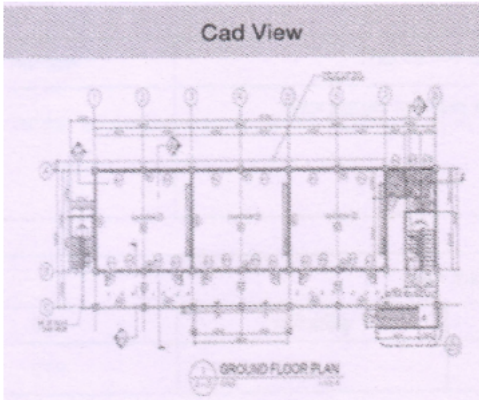

নির্বাচক নিবন্ধন আধিকারিকের স্বাক্ষর

Nazri Naksha

Google Map View

Polling Station Building Front View

Polling Station Front View

Cad View

Key MAP View

1 নাম : রাহুল মন্ডল পিতার নাম: গুনাধর মন্ডল বাড়ির নং : 0009 বয়স : 22 লিঙ্গ : পুরুষ	UOQ2212058 ফটো উপলব্ধ	2 নাম : গোবিন্দ মন্ডল পিতার নাম: উত্তম কুমার মন্ডল বাড়ির নং : 0004 বয়স : 22 লিঙ্গ : পুরুষ	UOQ2212066 ফটো উপলব্ধ	3 নাম : সুমিত্রা তরাই স্বামীর নাম: সমির তরাই বাড়ির নং : 0022 বয়স : 31 লিঙ্গ : মহিলা	UOQ2212017 ফটো উপলব্ধ
4 নাম : মন্দীরা দোলাই স্বামীর নাম: গৌরাজ ওঝা বাড়ির নং : 0132 বয়স : 22 লিঙ্গ : মহিলা	UOQ2211985 ফটো উপলব্ধ	5 নাম : আদেশ কাঁড় পিতার নাম: বধুরাম কাঁড় বাড়ির নং : 0071 বয়স : 22 লিঙ্গ : পুরুষ	UOQ2211993 ফটো উপলব্ধ	6 নাম : মানস কাঁড় পিতার নাম: কালিপদ কাঁড় বাড়ির নং : n0098 বয়স : 26 লিঙ্গ : পুরুষ	UOQ1962695 ফটো উপলব্ধ
7 নাম : গোপাল কাঁড় পিতার নাম: কালীপদ কাঁড় বাড়ির নং : 0098 বয়স : 22 লিঙ্গ : পুরুষ	UOQ2211944 ফটো উপলব্ধ	8 নাম : রেখা বেরা কাঁড় স্বামীর নাম: ইন্দ্রজিৎ কাঁড় বাড়ির নং : এন0066 বয়স : 21 লিঙ্গ : মহিলা	UOQ2280048 ফটো উপলব্ধ	9 নাম : রুনা কাঁড় স্বামীর নাম: ব্রহ্মা কাঁড় বাড়ির নং : 0037 বয়স : 22 লিঙ্গ : মহিলা	UOQ2212108 ফটো উপলব্ধ
10 নাম : আশালতা কাঁড় পিতার নাম: প্রভাস কাঁড় বাড়ির নং : 0068 বয়স : 23 লিঙ্গ : মহিলা	UOQ2212074 ফটো উপলব্ধ	11 নাম : সুস্মিতা কাঁড় স্বামীর নাম: দুর্গা কাঁড় বাড়ির নং : 0028 বয়স : 24 লিঙ্গ : মহিলা	UOQ2212181 ফটো উপলব্ধ	12 নাম : শ্রীকান্ত কাঁড় পিতার নাম: অজিত কাঁড় বাড়ির নং : 0102 বয়স : 23 লিঙ্গ : পুরুষ	UOQ22169266 ফটো উপলব্ধ
13 নাম : সত্যজীৎ কাঁড় পিতার নাম: রমেশ কাঁড় বাড়ির নং : 0102 বয়স : 23 লিঙ্গ : পুরুষ	UOQ2169357 ফটো উপলব্ধ	14 নাম : দুর্গাবতী কাঁড় স্বামীর নাম: তাপস কাঁড় বাড়ির নং : 0098 বয়স : 26 লিঙ্গ : মহিলা	UOQ2192516 ফটো উপলব্ধ	15 নাম : মকরধ্বজ কাঁড় পিতার নাম: মদনমোহন কাঁড় বাড়ির নং : 0088 বয়স : 22 লিঙ্গ : পুরুষ	UOQ2212199 ফটো উপলব্ধ
16 নাম : বিষ্ণু কাঁড় পিতার নাম: শম্ভুলাল কাঁড় বাড়ির নং : 0074 বয়স : 22 লিঙ্গ : পুরুষ	UOQ2212009 ফটো উপলব্ধ	17 নাম : সবিতা কাঁড় পিতার নাম: গদাধর কাঁড় বাড়ির নং : এন0069 বয়স : 31 লিঙ্গ : মহিলা	UOQ1962752 ফটো উপলব্ধ	18 নাম : বিদেশ কাঁড় পিতার নাম: বধুরাম কাঁড় বাড়ির নং : 0071 বয়স : 24 লিঙ্গ : পুরুষ	UOQ2126126 ফটো উপলব্ধ
19 নাম : বিশুজিৎ কাঁড় পিতার নাম: রমেশ কাঁড় বাড়ির নং : 0102 বয়স : 24 লিঙ্গ : পুরুষ	UOQ2126134 ফটো উপলব্ধ	20 নাম : সৌরভ কাঁড় পিতার নাম: হিমাংশু কাঁড় বাড়ির নং : n0099 বয়স : 25 লিঙ্গ : পুরুষ	UOQ2018505 ফটো উপলব্ধ	21 নাম : কৃষ্ণ কাঁড় পিতার নাম: শম্ভুলাল কাঁড় বাড়ির নং : n0074 বয়স : 25 লিঙ্গ : পুরুষ	UOQ2018521 ফটো উপলব্ধ
22 নাম : চিত্তরঞ্জন কাঁড় পিতার নাম: প্রতাপ চন্দ্র কাঁড় বাড়ির নং : n0101 বয়স : 25 লিঙ্গ : পুরুষ	UOQ2018497 ফটো উপলব্ধ	23 নাম : চিরঞ্জিৎ কাঁড় পিতার নাম: জহরলাল কাঁড় বাড়ির নং : n0075 বয়স : 25 লিঙ্গ : পুরুষ	UOQ2018422 ফটো উপলব্ধ	24 নাম : নারায়ণ কাঁড় পিতার নাম: নন্দলাল কাঁড় বাড়ির নং : n0074 বয়স : 25 লিঙ্গ : পুরুষ	UOQ2018406 ফটো উপলব্ধ
25 নাম : শুকদেব কাঁড় পিতার নাম: রাধানাথ কাঁড় বাড়ির নং : n0078 বয়স : 26 লিঙ্গ : পুরুষ	UOQ2018356 ফটো উপলব্ধ	26 নাম : অনীতা কাঁড় স্বামীর নাম: গোবিন্দা কাঁড় বাড়ির নং : n0074 বয়স : 26 লিঙ্গ : মহিলা	UOQ2018380 ফটো উপলব্ধ	27 নাম : মঞ্জলী কারক মন্ডল স্বামীর নাম: পঞ্চানন মন্ডল বাড়ির নং : 0032 বয়স : 24 লিঙ্গ : মহিলা	UOQ22121358 ফটো উপলব্ধ
28 নাম : সুকুমার সেনাপতি পিতার নাম: দিলীপ সেনাপতি বাড়ির নং : 0027 বয়স : 25 লিঙ্গ : পুরুষ	UOQ2126167 ফটো উপলব্ধ	29 নাম : গায়ত্রী কারেক স্বামীর নাম: হরিপদ কারেক বাড়ির নং : 0027 বয়স : 36 লিঙ্গ : মহিলা	UOQ2182475 ফটো উপলব্ধ	30 নাম : রাজীব কারেক পিতার নাম: প্রভাস চন্দ্র কারেক বাড়ির নং : 0027 বয়স : 24 লিঙ্গ : পুরুষ	UOQ2126225 ফটো উপলব্ধ