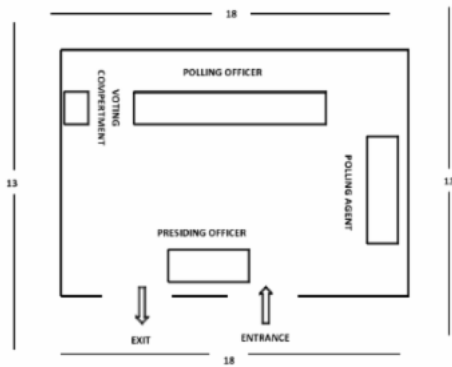

নির্বাচক নিবন্ধন আধিকারিকের স্বাক্ষর

Nazri Naksha

Google Map View

Polling Station Building Front View

Polling Station Front View

Cad View

Key MAP View

1 নাম : প্রদীপ কুমার কারক পিতার নাম: জয়ন্ত কারক বাড়ির নং : n0064 বয়স : 40 লিঙ্গ : পুরুষ	UOQ1357854 ফটো উপলব্ধ	2 নাম : দিলীপ কারক পিতার নাম: জয়ন্ত কারক বাড়ির নং : n0056 বয়স : 44 লিঙ্গ : পুরুষ	UOQ1430099 ফটো উপলব্ধ	3 নাম : মঞ্জুলা কারক স্বামীর নাম: জয়ন্ত কারক বাড়ির নং : n0056 বয়স : 59 লিঙ্গ : মহিলা	UOQ1430107 ফটো উপলব্ধ
4 নাম : সুকুমার কারক পিতার নাম: কানাই কারক বাড়ির নং : n0056 বয়স : 43 লিঙ্গ : পুরুষ	UOQ0144402 ফটো উপলব্ধ	5 নাম : চমৎকার কারক স্বামীর নাম: কানাই কারক বাড়ির নং : n0056 বয়স : 69 লিঙ্গ : মহিলা	WB/33/230/003045 ফটো উপলব্ধ	6 নাম : মালতী কারক স্বামীর নাম: গুনাধর কারক বাড়ির নং : n0055 বয়স : 45 লিঙ্গ : মহিলা	DPP1602937 ফটো উপলব্ধ
7 নাম : গুনাধর কারক পিতার নাম: সবেশ্বর কারক বাড়ির নং : n0055 বয়স : 53 লিঙ্গ : পুরুষ	WB/33/230/003289 ফটো উপলব্ধ	8 নাম : বানীপদ কারক স্বামীর নাম: সবেশ্বর কারক বাড়ির নং : n0055 বয়স : 75 লিঙ্গ : মহিলা	WB/33/230/003129 ফটো উপলব্ধ	9 নাম : উষাবতী কারক স্বামীর নাম: সুধেন কারক বাড়ির নং : n0054 বয়স : 48 লিঙ্গ : মহিলা	DPP1315399 ফটো উপলব্ধ
10 নাম : সুধেন কারক পিতার নাম: নরেন্দ্র কারক বাড়ির নং : n0054 বয়স : 60 লিঙ্গ : পুরুষ	WB/33/230/003397 ফটো উপলব্ধ	11 নাম : আরতী কারক স্বামীর নাম: শশাঙ্ক কারক বাড়ির নং : n0054 বয়স : 51 লিঙ্গ : মহিলা	WB/33/230/003070 ফটো উপলব্ধ	12 নাম : শশাঙ্ক কারক পিতার নাম: নরেন্দ্র কারক বাড়ির নং : n0054 বয়স : 64 লিঙ্গ : পুরুষ	WB/33/230/003375 ফটো উপলব্ধ
13 নাম : রীনারানী কারক স্বামীর নাম: আদিত্য কারক বাড়ির নং : n0053 বয়স : 43 লিঙ্গ : মহিলা	DPP1602903 ফটো উপলব্ধ	14 নাম : আদিত্য কারক পিতার নাম: সহদেব কারক বাড়ির নং : n0053 বয়স : 65 লিঙ্গ : পুরুষ	UOQ2138634 ফটো উপলব্ধ	15 নাম : আকুল কারক পিতার নাম: সহদেব কারক বাড়ির নং : n0053 বয়স : 62 লিঙ্গ : পুরুষ	WB/33/230/003388 ফটো উপলব্ধ
16 নাম : কল্পনা কারক স্বামীর নাম: আকুল কারক বাড়ির নং : n0053 বয়স : 54 লিঙ্গ : মহিলা	WB/33/230/003057 ফটো উপলব্ধ	17 নাম : আনন্দ কারক পিতার নাম: সহদেব কারক বাড়ির নং : n0053 বয়স : 60 লিঙ্গ : পুরুষ	WB/33/230/003372 ফটো উপলব্ধ	18 নাম : নয়নবালা কারক স্বামীর নাম: আনন্দ কারক বাড়ির নং : n0053 বয়স : 49 লিঙ্গ : মহিলা	DPP1602895 ফটো উপলব্ধ
19 নাম : বিদেশ কারক পিতার নাম: আনন্দ কারক বাড়ির নং : n 0053 বয়স : 27 লিঙ্গ : পুরুষ	UOQ1913243 ফটো উপলব্ধ	20 নাম : জয়ন্ত কারক পিতার নাম: হারাধন কারক বাড়ির নং : n0056 বয়স : 64 লিঙ্গ : পুরুষ	UOQ1430081 ফটো উপলব্ধ	21 নাম : সরস্বতী কারক স্বামীর নাম: প্রদীপ কুমার কারক বাড়ির নং : n0064 বয়স : 31 লিঙ্গ : মহিলা	UOQ1632512 ফটো উপলব্ধ
22 নাম : লিপীকা কারক স্বামীর নাম: সুধেন কারক বাড়ির নং : n0056 বয়স : 29 লিঙ্গ : মহিলা	UOQ1697572 ফটো উপলব্ধ	23 নাম : বিদ্যুৎ কারক পিতার নাম: সুধেন কারক বাড়ির নং : এন0054 বয়স : 26 লিঙ্গ : পুরুষ	UOQ1925742 ফটো উপলব্ধ	24 নাম : মনোজ কারক পিতার নাম: শশাঙ্ক কারক বাড়ির নং : এন0054 বয়স : 26 লিঙ্গ : পুরুষ	UOQ1925775 ফটো উপলব্ধ
25 নাম : রাজদুত কারক পিতার নাম: গুনাধর কারক বাড়ির নং : এন0055 বয়স : 24 লিঙ্গ : পুরুষ	UOQ2106383 ফটো উপলব্ধ	26 নাম : বুলেট কারক পিতার নাম: গুনাধর কারক বাড়ির নং : এন0055 বয়স : 23 লিঙ্গ : পুরুষ	UOQ2165389 ফটো উপলব্ধ	27 নাম : রাজেশ্বর কারক পিতার নাম: আকুল কারক বাড়ির নং : এন0053 বয়স : 23 লিঙ্গ : পুরুষ	UOQ2195659 ফটো উপলব্ধ
28 নাম : অম্বিকা কারক স্বামীর নাম: সুকুমার কারক বাড়ির নং : n0056 বয়স : 40 লিঙ্গ : মহিলা	UOQ0144410 ফটো উপলব্ধ	29 নাম : গৌতম খামরী পিতার নাম: মৃত্যুঞ্জয় খামরী বাড়ির নং : n 0103 বয়স : 27 লিঙ্গ : পুরুষ	UOQ1913227 ফটো উপলব্ধ	30 নাম : রিমি বেরা তরাই স্বামীর নাম: সুভাষ তরাই বাড়ির নং : n0025 বয়স : 25 লিঙ্গ : মহিলা	UOQ2018588 ফটো উপলব্ধ