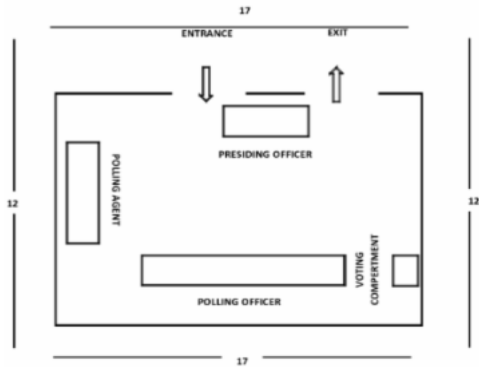

নির্বাচক নিবন্ধন আধিকারিকের স্বাক্ষর

Nazri Naksha

Google Map View

Polling Station Building Front View

Polling Station Front View

Cad View

Key MAP View

1	UOQ1096668	নাম : সৌদামিনী অধিকারী স্বামীর নাম: যতীন্দ্রনাথ অধিকারী বাড়ির নং : n0154 বয়স : 69 লিঙ্গ : মহিলা	ফটো উপলব্ধ	2	UOQ1532084	নাম : গীতা রানী অধিকারী স্বামীর নাম: মিহিরকুমার অধিকারী বাড়ির নং : n0152 বয়স : 38 লিঙ্গ : মহিলা	ফটো উপলব্ধ	Q 3	UOQ1096643	নাম : মিহির কুমার অধিকারী মায়ের নাম: সৌদামিনী অধিকারী বাড়ির নং : বয়স : 43 লিঙ্গ : পুরুষ	ফটো উপলব্ধ
4	DPP1262344	নাম : দুলালী কিক্কু স্বামীর নাম: পর্বত কিক্কু বাড়ির নং : n0037 বয়স : 50 লিঙ্গ : মহিলা	ফটো উপলব্ধ	5	WB/33/230/000606	নাম : গৌরাঙ্গ নাইক পিতার নাম: নবীন নাইক বাড়ির নং : n0093 বয়স : 64 লিঙ্গ : পুরুষ	ফটো উপলব্ধ	6	WB/33/230/000278	নাম : বাসনা নাইক স্বামীর নাম: গৌরাঙ্গ নাইক বাড়ির নং : n0093 বয়স : 53 লিঙ্গ : মহিলা	ফটো উপলব্ধ
7	DPP1862275	নাম : সন্ধ্যা খণ্ডাই স্বামীর নাম: আকুল খণ্ডাই বাড়ির নং : n0052 বয়স : 45 লিঙ্গ : মহিলা	ফটো উপলব্ধ	8	DPP1862267	নাম : আকুল খণ্ডাই পিতার নাম: রাজবল্লভ খণ্ডাই বাড়ির নং : n0052 বয়স : 55 লিঙ্গ : পুরুষ	ফটো উপলব্ধ	9	UOQ1532076	নাম : সাবিত্রী গিরি স্বামীর নাম: কন্দ গিরি বাড়ির নং : n0113 বয়স : 36 লিঙ্গ : মহিলা	ফটো উপলব্ধ
10	DPP1600022	নাম : কঁদ গিরি পিতার নাম: একাদশী গিরি বাড়ির নং : n0113 বয়স : 46 লিঙ্গ : পুরুষ	ফটো উপলব্ধ	11	WB/33/230/000484	নাম : শান্তালা গিরি স্বামীর নাম: একাদশী গিরি বাড়ির নং : n0113 বয়স : 72 লিঙ্গ : মহিলা	ফটো উপলব্ধ	12	UOQ1531888	নাম : শিশির গিরি পিতার নাম: নন্দলাল গিরি বাড়ির নং : n0051 বয়স : 31 লিঙ্গ : পুরুষ	ফটো উপলব্ধ
13	UOQ1430826	নাম : হেমন্ত গিরি পিতার নাম: নন্দ গিরি বাড়ির নং : n0051 বয়স : 34 লিঙ্গ : পুরুষ	ফটো উপলব্ধ	14	UOQ1156827	নাম : শুকলাল গিরি পিতার নাম: নন্দ গিরি বাড়ির নং : n0051 বয়স : 35 লিঙ্গ : পুরুষ	ফটো উপলব্ধ	15	UOQ1280619	নাম : সবিতা গিরি স্বামীর নাম: তপন গিরি বাড়ির নং : n0051 বয়স : 34 লিঙ্গ : মহিলা	ফটো উপলব্ধ
16	DPP1862283	নাম : তপন গিরি পিতার নাম: নন্দ গিরি বাড়ির নং : n0051 বয়স : 43 লিঙ্গ : পুরুষ	ফটো উপলব্ধ	17	WB/33/230/000277	নাম : বসুমতি গিরি স্বামীর নাম: নন্দ গিরি বাড়ির নং : n0051 বয়স : 64 লিঙ্গ : মহিলা	ফটো উপলব্ধ	18	UOQ1926005	নাম : বন্দনা গিরি স্বামীর নাম: শুকলাল গিরি বাড়ির নং : এন0051 বয়স : 27 লিঙ্গ : মহিলা	ফটো উপলব্ধ
19	DPP2149383	নাম : মহাদেব চন্দ্র ঘোষ পিতার নাম: সুধীর কুমার ঘোষ বাড়ির নং : n0132 বয়স : 31 লিঙ্গ : পুরুষ	ফটো উপলব্ধ	20	UOQ1156801	নাম : কল্যাণী ঘোষ স্বামীর নাম: মহাদেব চন্দ্র ঘোষ বাড়ির নং : n0132 বয়স : 37 লিঙ্গ : মহিলা	ফটো উপলব্ধ	21	UOQ2003259	নাম : মানিক ঘোষ পিতার নাম: প্রতাপ ঘোষ বাড়ির নং : n0053 বয়স : 70 লিঙ্গ : পুরুষ	ফটো উপলব্ধ
22	UOQ2000420	নাম : পুষ্পলতা ঘোষ সেনাপতি স্বামীর নাম: সমীর কুমার সেনাপতি বাড়ির নং : n0054 বয়স : 52 লিঙ্গ : মহিলা	ফটো উপলব্ধ	23	UOQ1999085	নাম : অসীম ঘোষ পিতার নাম: সরোজ ঘোষ বাড়ির নং : এন0062 বয়স : 26 লিঙ্গ : পুরুষ	ফটো উপলব্ধ	24	UOQ2004968	নাম : মালতী ঘোষ স্বামীর নাম: নিত্যানন্দ ঘোষ বাড়ির নং : n0116 বয়স : 58 লিঙ্গ : মহিলা	ফটো উপলব্ধ
25	UOQ2018687	নাম : সুব্রত ঘোষ পিতার নাম: তিমির কান্তি ঘোষ বাড়ির নং : N0031 বয়স : 25 লিঙ্গ : পুরুষ	ফটো উপলব্ধ	26	UOQ2018711	নাম : অনিত কুমার ঘোষ পিতার নাম: দিলীপ ঘোষ বাড়ির নং : n0019 বয়স : 26 লিঙ্গ : পুরুষ	ফটো উপলব্ধ	27	UOQ2000438	নাম : অমরেশচন্দ্র ঘোষ পিতার নাম: প্রতাপ চন্দ্র ঘোষ বাড়ির নং : n0053 বয়স : 60 লিঙ্গ : পুরুষ	ফটো উপলব্ধ
28	DPP2149573	নাম : নমিতা ঘোষ স্বামীর নাম: অজয় ঘোষ বাড়ির নং : n0149 বয়স : 42 লিঙ্গ : মহিলা	ফটো উপলব্ধ	29	WB/33/230/000524	নাম : মঞ্জুরানী ঘোষ স্বামীর নাম: গুরুপ্রসাদ ঘোষ বাড়ির নং : n0150 বয়স : 62 লিঙ্গ : মহিলা	ফটো উপলব্ধ	30	WB/33/230/000759	নাম : মনোরঞ্জন ঘোষ পিতার নাম: নিবারণ ঘোষ বাড়ির নং : n0150 বয়স : 62 লিঙ্গ : পুরুষ	ফটো উপলব্ধ