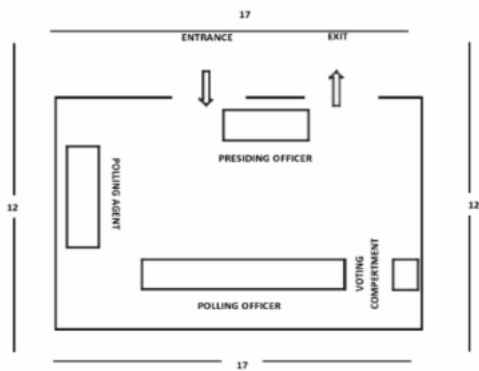

নির্বাচক নিবন্ধন আধিকারিকের স্বাক্ষর

Nazri Naksha

Google Map View

Polling Station Building Front View

Polling Station Front View

Cad View

Key MAP View

1 নাম : রানু পাত্র স্বামীর নাম: পিন্টু পাত্র বাড়ির নং : n0018 বয়স : 42 লিঙ্গ : মহিলা	DPP2149581 ফটো উপলব্ধ	2 নাম : কম্পনা পাত্র স্বামীর নাম: বিনু পাত্র বাড়ির নং : n0015 বয়স : 44 লিঙ্গ : মহিলা	DPP1601277 ফটো উপলব্ধ	3 নাম : বিনু পাত্র পিতার নাম: কালিপদ পাত্র বাড়ির নং : n0015 বয়স : 50 লিঙ্গ : পুরুষ	WB/33/230/000157 ফটো উপলব্ধ
4 নাম : পিন্টু পাত্র পিতার নাম: কালিপদ পাত্র বাড়ির নং : n0015 বয়স : 52 লিঙ্গ : পুরুষ	WB/33/230/000546 ফটো উপলব্ধ	5 নাম : আরতিবালা পাত্র স্বামীর নাম: কালিপদ পাত্র বাড়ির নং : n0015 বয়স : 72 লিঙ্গ : মহিলা	DPP1601269 ফটো উপলব্ধ	6 নাম : পার্থ পাত্র পিতার নাম: বিনু পাত্র বাড়ির নং : এন0035 বয়স : 25 লিঙ্গ : পুরুষ	UOQ2197861 ফটো উপলব্ধ
7 নাম : মঞ্জু মুন্ডা স্বামীর নাম: সিজল কুমার মুন্ডা বাড়ির নং : n0021 বয়স : 40 লিঙ্গ : মহিলা	UOQ0193318 ফটো উপলব্ধ	8 নাম : সঞ্জয় মুন্ডা পিতার নাম: টুটু মুন্ডা বাড়ির নং : n0035 বয়স : 26 লিঙ্গ : পুরুষ	UOQ1926153 ফটো উপলব্ধ	9 নাম : বিনু মুন্ডা মায়ের নাম: দুলাল মুন্ডা বাড়ির নং : n0036 বয়স : 30 লিঙ্গ : পুরুষ	UOQ1926161 ফটো উপলব্ধ
10 নাম : কাঞ্চন মুন্ডা পিতার নাম: ঈশ্বর মুন্ডা বাড়ির নং : এন0059 বয়স : 24 লিঙ্গ : পুরুষ	UOQ2106763 ফটো উপলব্ধ	11 নাম : ফুলমনি মুন্ডা স্বামীর নাম: নিত্যানন্দ মুন্ডা বাড়ির নং : এন0140 বয়স : 26 লিঙ্গ : মহিলা	UOQ1926138 ফটো উপলব্ধ	12 নাম : হীরালাল মুন্ডা পিতার নাম: মিহির মুন্ডা বাড়ির নং : এন0046 বয়স : 27 লিঙ্গ : পুরুষ	UOQ1926179 ফটো উপলব্ধ
13 নাম : প্রতিমা শীট পিতার নাম: দিলীপ কুমার শীট বাড়ির নং : এন0025 বয়স : 26 লিঙ্গ : মহিলা	UOQ1926146 ফটো উপলব্ধ	14 নাম : ভূত নাথ সাউ পিতার নাম: যামিনী কান্ত সাউ বাড়ির নং : n0001 বয়স : 64 লিঙ্গ : পুরুষ	WB/33/230/000218 ফটো উপলব্ধ	15 নাম : দীপক কুমার সাউ পিতার নাম: হিমাংশু সাউ বাড়ির নং : n0014 বয়স : 49 লিঙ্গ : পুরুষ	WB/33/230/000422 ফটো উপলব্ধ
16 নাম : জওহরলাল সাউ পিতার নাম: দেবেন্দ্র সাউ বাড়ির নং : n0010 বয়স : 71 লিঙ্গ : পুরুষ	WB/33/230/000631 ফটো উপলব্ধ	17 নাম : উমা সাউ স্বামীর নাম: সুকুমার সাউ বাড়ির নং : n0008 বয়স : 35 লিঙ্গ : মহিলা	UOQ1800788 ফটো উপলব্ধ	18 নাম : দেবকুমার সাউ পিতার নাম: অরবিন্দ সাউ বাড়ির নং : N0008 বয়স : 28 লিঙ্গ : পুরুষ	UOQ1815018 ফটো উপলব্ধ
19 নাম : সৌরব সাউ পিতার নাম: সুকুমার সাউ বাড়ির নং : এন0012 বয়স : 24 লিঙ্গ : পুরুষ	UOQ2106748 ফটো উপলব্ধ	20 নাম : মৃত্যঞ্জয় সাউ পিতার নাম: রাজকৃষ্ণ সাউ বাড়ির নং : n0009 বয়স : 76 লিঙ্গ : পুরুষ	UOQ2131787 ফটো উপলব্ধ	21 নাম : সোমা সাউ পিতার নাম: দিলীপ কুমার সাউ বাড়ির নং : গ্রাম- নাটিমা বয়স : 24 লিঙ্গ : মহিলা	UOQ2106755 ফটো উপলব্ধ
22 নাম : সুজয় কুমার সাউ পিতার নাম: পশুপতি সাউ বাড়ির নং : গ্রাম-নাটিমা বয়স : 24 লিঙ্গ : পুরুষ	UOQ2106771 ফটো উপলব্ধ	23 নাম : সাগর সাউ মায়ের নাম: দীপালি সাউ বাড়ির নং : গ্রাম-নাটিমা বয়স : 24 লিঙ্গ : পুরুষ	UOQ2106722 ফটো উপলব্ধ	24 নাম : সুমন কুমার সাউ পিতার নাম: ভূতনাথ সাউ বাড়ির নং : n0001 বয়স : 29 লিঙ্গ : পুরুষ	UOQ1697895 ফটো উপলব্ধ
25 নাম : মমতা সাউ স্বামীর নাম: পশুপতি সাউ বাড়ির নং : n0001 বয়স : 44 লিঙ্গ : মহিলা	DPP1601459 ফটো উপলব্ধ	26 নাম : পশুপতি সাউ পিতার নাম: যামিনী সাউ বাড়ির নং : n0001 বয়স : 54 লিঙ্গ : পুরুষ	WB/33/230/000625 ফটো উপলব্ধ	27 নাম : শকুন্তলা সাউ স্বামীর নাম: যামিনী সাউ বাড়ির নং : n0001 বয়স : 76 লিঙ্গ : মহিলা	DPP1601442 ফটো উপলব্ধ
28 নাম : ভবানী শংকর সাউ পিতার নাম: নলিনীকান্ত সাউ বাড়ির নং : n0001 বয়স : 78 লিঙ্গ : পুরুষ	UOQ1532175 ফটো উপলব্ধ	29 নাম : সবিতা সাউ স্বামীর নাম: ভূতনাথ সাউ বাড়ির নং : n0001 বয়স : 56 লিঙ্গ : মহিলা	WB/33/230/000241 ফটো উপলব্ধ	30 নাম : দিলীপ কুমার সাউ পিতার নাম: বিনোদ বিহারী সাউ বাড়ির নং : n0002 বয়স : 54 লিঙ্গ : পুরুষ	WB/33/230/000146 ফটো উপলব্ধ