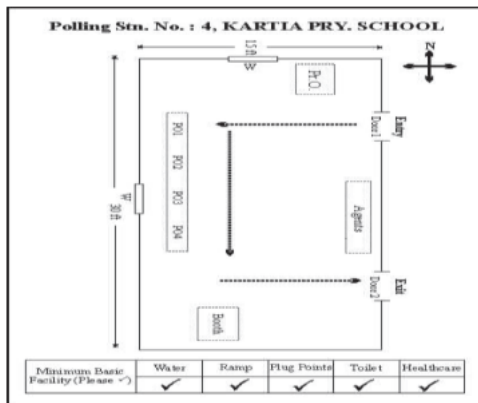

নির্বাচক নিবন্ধন আধিকারিকের স্বাক্ষর

Nazri Naksha

Google Map View

Polling Station Building Front View

Polling Station Front View

Cad View

Key MAP View

1 নাম : কমল ঘোষ পিতার নাম: দৈত্যারী ঘোষ বাড়ির নং : n0145 বয়স : 61 লিঙ্গ : পুরুষ	WB/33/229/012409	ফটো উপলব্ধ	2 নাম : সুজাতা ঘোষ স্বামীর নাম: কমল ঘোষ বাড়ির নং : n0145 বয়স : 48 লিঙ্গ : মহিলা	MJB1218296	ফটো উপলব্ধ	3 নাম : সুদীপ ঘোষ পিতার নাম: কমল ঘোষ বাড়ির নং : 0145 বয়স : 26 লিঙ্গ : পুরুষ	UOQ2100410	ফটো উপলব্ধ
4 নাম : সৌরভ ঘোষ পিতার নাম: চন্দ্রশেখর ঘোষ বাড়ির নং : n0145 বয়স : 29 লিঙ্গ : পুরুষ	UOQ1808575	ফটো উপলব্ধ	5 নাম : তরুণতা ঘোষ স্বামীর নাম: আনন্দলাল ঘোষ বাড়ির নং : n0164 বয়স : 86 লিঙ্গ : মহিলা	UOQ2100683	ফটো উপলব্ধ	6 নাম : আনন্দ লাল ঘোষ পিতার নাম: কাঞ্চন ঘোষ বাড়ির নং : n0164 বয়স : 93 লিঙ্গ : পুরুষ	UOQ2229318	ফটো উপলব্ধ
7 নাম : কাজল ঘোষ পিতার নাম: দৈত্যারী ঘোষ বাড়ির নং : n0145 বয়স : 58 লিঙ্গ : পুরুষ	UOQ0012088	ফটো উপলব্ধ	8 নাম : মতিলাল পালেই পিতার নাম: ভিখারী পালুই বাড়ির নং : n0279 বয়স : 33 লিঙ্গ : পুরুষ	UOQ1269638	ফটো উপলব্ধ	9 নাম : চন্দ্র শেখর ঘোষ পিতার নাম: দৈত্যারী ঘোষ বাড়ির নং : n0145 বয়স : 66 লিঙ্গ : পুরুষ	UOQ2270767	ফটো উপলব্ধ
10 নাম : চায়না ঘোষ স্বামীর নাম: চন্দ্র শেখর ঘোষ বাড়ির নং : n0145 বয়স : 52 লিঙ্গ : মহিলা	UOQ2270759	ফটো উপলব্ধ	11 নাম : বিউটি কুইলা পিতার নাম: গোপাল কুইলা বাড়ির নং : 0006 বয়স : 28 লিঙ্গ : মহিলা	UOQ2203081	ফটো উপলব্ধ	12 নাম : সত্যনারায়ন কুইলা পিতার নাম: গোপাল কুইলা বাড়ির নং : 0006 বয়স : 23 লিঙ্গ : পুরুষ	UOQ2172690	ফটো উপলব্ধ
13 নাম : রুস্পা মন্ডল (কুইলা) স্বামীর নাম: দীপক কুইলা বাড়ির নং : n0002 বয়স : 34 লিঙ্গ : মহিলা	UOQ1687078	ফটো উপলব্ধ	14 নাম : লুসি সাহু (কুইলা) স্বামীর নাম: চিন্ময় কুইলা বাড়ির নং : n0003 বয়স : 33 লিঙ্গ : মহিলা	UOQ1687086	ফটো উপলব্ধ	15 নাম : সুলেখা কুইলা (পালেই) স্বামীর নাম: ধরমচাঁদ কুইলা বাড়ির নং : n0005 বয়স : 29 লিঙ্গ : মহিলা	UOQ1687193	ফটো উপলব্ধ
16 নাম : জগন্নাথ কুইলা পিতার নাম: মুগেন কুইলা বাড়ির নং : n0006 বয়স : 29 লিঙ্গ : পুরুষ	UOQ1687219	ফটো উপলব্ধ	17 নাম : পারুল কুইলা স্বামীর নাম: অমিত কুইলা বাড়ির নং : 0006 বয়স : 27 লিঙ্গ : মহিলা	UOQ2100352	ফটো উপলব্ধ	18 নাম : বনমালী কুইলা পিতার নাম: উমেশ কুইলা বাড়ির নং : n0002 বয়স : 85 লিঙ্গ : পুরুষ	WB/33/229/012203	ফটো উপলব্ধ
19 নাম : পুতুল কুইলা (সেনাপতি) স্বামীর নাম: গৌরাজ কুইলা বাড়ির নং : n0146 বয়স : 40 লিঙ্গ : মহিলা	UOQ1095199	ফটো উপলব্ধ	20 নাম : পৌরাজ কুইলা পিতার নাম: বঙ্কিম কুইলা বাড়ির নং : n0146 বয়স : 46 লিঙ্গ : পুরুষ	MJB1767672	ফটো উপলব্ধ	21 নাম : কৃষ্ণ প্রসাদ কুইলা পিতার নাম: কৃষ্ণ কুইলা বাড়ির নং : n0146 বয়স : 72 লিঙ্গ : পুরুষ	WB/33/229/012599	ফটো উপলব্ধ
22 নাম : সংযুক্তা কুইলা স্বামীর নাম: গোপাল কুইলা বাড়ির নং : n0006 বয়স : 52 লিঙ্গ : মহিলা	WB/33/229/012576	ফটো উপলব্ধ	23 নাম : গোপাল কুইলা পিতার নাম: অবিলাশ কুইলা বাড়ির নং : n0006 বয়স : 56 লিঙ্গ : পুরুষ	MJB0028860	ফটো উপলব্ধ	24 নাম : গঙ্গারানী কুইলা স্বামীর নাম: মুগেন কুইলা বাড়ির নং : n0006 বয়স : 51 লিঙ্গ : মহিলা	WB/33/229/012592	ফটো উপলব্ধ
25 নাম : নলিনকান্ত কুইলা পিতার নাম: অবিলাশ কুইলা বাড়ির নং : n0006 বয়স : 77 লিঙ্গ : পুরুষ	WB/33/229/012628	ফটো উপলব্ধ	26 নাম : অমিত কুইলা পিতার নাম: মাখন কুইলা বাড়ির নং : n0006 বয়স : 39 লিঙ্গ : পুরুষ	MJB2044535	ফটো উপলব্ধ	27 নাম : আরতি কুইলা স্বামীর নাম: মাখন কুইলা বাড়ির নং : n0006 বয়স : 69 লিঙ্গ : মহিলা	WB/33/229/012591	ফটো উপলব্ধ
28 নাম : মাখন কুইলা পিতার নাম: অবিলাশ কুইলা বাড়ির নং : n0006 বয়স : 80 লিঙ্গ : পুরুষ	WB/33/229/012577	ফটো উপলব্ধ	29 নাম : গৌর কিশোর কুইলা পিতার নাম: মুরলীধর কুইলা বাড়ির নং : n0006 বয়স : 34 লিঙ্গ : পুরুষ	UOQ1347137	ফটো উপলব্ধ	30 নাম : মঞ্জুরানী কুইলা স্বামীর নাম: মুরলীধর কুইলা বাড়ির নং : n0006 বয়স : 70 লিঙ্গ : মহিলা	WB/33/229/012590	ফটো উপলব্ধ