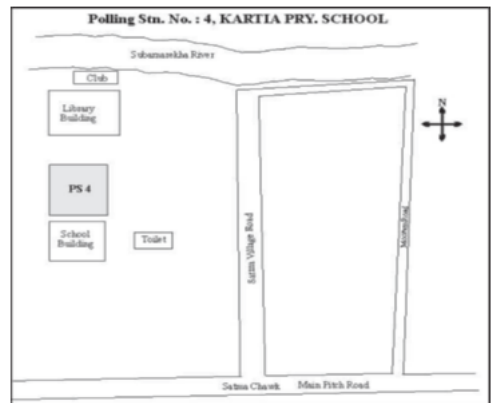

নির্বাচক নিবন্ধন আধিকারিকের স্বাক্ষর

Nazri Naksha

Google Map View

Polling Station Building Front View

Polling Station Front View

Cad View

Key MAP View

1 নাম : কমল ঘোষ পিতার নাম: দৈত্যারী ঘোষ বাড়ির নং : n0145 বয়স : 61 লিঙ্গ : পুরুষ	WB/33/229/012409	ফটো উপলব্ধ	2 নাম : সুজাতা ঘোষ স্বামীর নাম: কমল ঘোষ বাড়ির নং : n0145 বয়স : 48 লিঙ্গ : মহিলা	MJB1218296	ফটো উপলব্ধ	3 নাম : সুদীপ ঘোষ পিতার নাম: কমল ঘোষ বাড়ির নং : 0145 বয়স : 26 লিঙ্গ : পুরুষ	UOQ2100410	ফটো উপলব্ধ
4 নাম : সৌরভ ঘোষ পিতার নাম: চন্দ্রশেখর ঘোষ বাড়ির নং : n0145 বয়স : 29 লিঙ্গ : পুরুষ	UOQ1808575	ফটো উপলব্ধ	5 নাম : তরুণতা ঘোষ স্বামীর নাম: আনন্দলাল ঘোষ বাড়ির নং : n0164 বয়স : 86 লিঙ্গ : মহিলা	UOQ2100683	ফটো উপলব্ধ	6 নাম : আনন্দ লাল ঘোষ পিতার নাম: কাঞ্চন ঘোষ বাড়ির নং : n0164 বয়স : 93 লিঙ্গ : পুরুষ	UOQ2229318	ফটো উপলব্ধ
7 নাম : কাজল ঘোষ পিতার নাম: দৈত্যারী ঘোষ বাড়ির নং : n0145 বয়স : 58 লিঙ্গ : পুরুষ	UOQ0012088	ফটো উপলব্ধ	8 নাম : মতিলাল পালেই পিতার নাম: ভিখারী পালুই বাড়ির নং : n0279 বয়স : 33 লিঙ্গ : পুরুষ	UOQ1269638	ফটো উপলব্ধ	9 নাম : চন্দ্র শেখর ঘোষ পিতার নাম: দৈত্যারী ঘোষ বাড়ির নং : n0145 বয়স : 66 লিঙ্গ : পুরুষ	UOQ2270767	ফটো উপলব্ধ
10 নাম : চায়না ঘোষ স্বামীর নাম: চন্দ্র শেখর ঘোষ বাড়ির নং : n0145 বয়স : 52 লিঙ্গ : মহিলা	UOQ2270759	ফটো উপলব্ধ	11 নাম : বিউটি কুইলা পিতার নাম: গোপাল কুইলা বাড়ির নং : 0006 বয়স : 28 লিঙ্গ : মহিলা	UOQ2203081	ফটো উপলব্ধ	12 নাম : সত্যনারায়ন কুইলা পিতার নাম: গোপাল কুইলা বাড়ির নং : 0006 বয়স : 23 লিঙ্গ : পুরুষ	UOQ2172690	ফটো উপলব্ধ
13 নাম : রুস্পা মন্ডল (কুইলা) স্বামীর নাম: দীপক কুইলা বাড়ির নং : n0002 বয়স : 34 লিঙ্গ : মহিলা	UOQ1687078	ফটো উপলব্ধ	14 নাম : লুসি সাহু (কুইলা) স্বামীর নাম: চিন্ময় কুইলা বাড়ির নং : n0003 বয়স : 33 লিঙ্গ : মহিলা	UOQ1687086	ফটো উপলব্ধ	15 নাম : সুলেখা কুইলা (পালেই) স্বামীর নাম: ধরমচাঁদ কুইলা বাড়ির নং : n0005 বয়স : 29 লিঙ্গ : মহিলা	UOQ1687193	ফটো উপলব্ধ
16 নাম : জগন্নাথ কুইলা পিতার নাম: মুগেন কুইলা বাড়ির নং : n0006 বয়স : 29 লিঙ্গ : পুরুষ	UOQ1687219	ফটো উপলব্ধ	17 নাম : পারুল কুইলা স্বামীর নাম: অমিত কুইলা বাড়ির নং : 0006 বয়স : 27 লিঙ্গ : মহিলা	UOQ2100352	ফটো উপলব্ধ	18 নাম : বনমালী কুইলা পিতার নাম: উমেশ কুইলা বাড়ির নং : n0002 বয়স : 85 লিঙ্গ : পুরুষ	WB/33/229/012203	ফটো উপলব্ধ
19 নাম : পুতুল কুইলা (সেনাপতি) স্বামীর নাম: গৌরাজ কুইলা বাড়ির নং : n0146 বয়স : 40 লিঙ্গ : মহিলা	UOQ1095199	ফটো উপলব্ধ	20 নাম : পৌরাজ কুইলা পিতার নাম: বঙ্কিম কুইলা বাড়ির নং : n0146 বয়স : 46 লিঙ্গ : পুরুষ	MJB1767672	ফটো উপলব্ধ	21 নাম : কৃষ্ণ প্রসাদ কুইলা পিতার নাম: কৃষ্ণ কুইলা বাড়ির নং : n0146 বয়স : 72 লিঙ্গ : পুরুষ	WB/33/229/012599	ফটো উপলব্ধ
22 নাম : সংযুক্তা কুইলা স্বামীর নাম: গোপাল কুইলা বাড়ির নং : n0006 বয়স : 52 লিঙ্গ : মহিলা	WB/33/229/012576	ফটো উপলব্ধ	23 নাম : গোপাল কুইলা পিতার নাম: অবিলাশ কুইলা বাড়ির নং : n0006 বয়স : 56 লিঙ্গ : পুরুষ	MJB0028860	ফটো উপলব্ধ	24 নাম : গঙ্গারানী কুইলা স্বামীর নাম: মুগেন কুইলা বাড়ির নং : n0006 বয়স : 51 লিঙ্গ : মহিলা	WB/33/229/012592	ফটো উপলব্ধ
25 নাম : নলিনকান্ত কুইলা পিতার নাম: অবিলাশ কুইলা বাড়ির নং : n0006 বয়স : 77 লিঙ্গ : পুরুষ	WB/33/229/012628	ফটো উপলব্ধ	26 নাম : অমিত কুইলা পিতার নাম: মাখন কুইলা বাড়ির নং : n0006 বয়স : 39 লিঙ্গ : পুরুষ	MJB2044535	ফটো উপলব্ধ	27 নাম : আরতি কুইলা স্বামীর নাম: মাখন কুইলা বাড়ির নং : n0006 বয়স : 69 লিঙ্গ : মহিলা	WB/33/229/012591	ফটো উপলব্ধ
28 নাম : মাখন কুইলা পিতার নাম: অবিলাশ কুইলা বাড়ির নং : n0006 বয়স : 80 লিঙ্গ : পুরুষ	WB/33/229/012577	ফটো উপলব্ধ	29 নাম : গৌর কিশোর কুইলা পিতার নাম: মুরলীধর কুইলা বাড়ির নং : n0006 বয়স : 34 লিঙ্গ : পুরুষ	UOQ1347137	ফটো উপলব্ধ	30 নাম : মঞ্জুরানী কুইলা স্বামীর নাম: মুরলীধর কুইলা বাড়ির নং : n0006 বয়স : 70 লিঙ্গ : মহিলা	WB/33/229/012590	ফটো উপলব্ধ