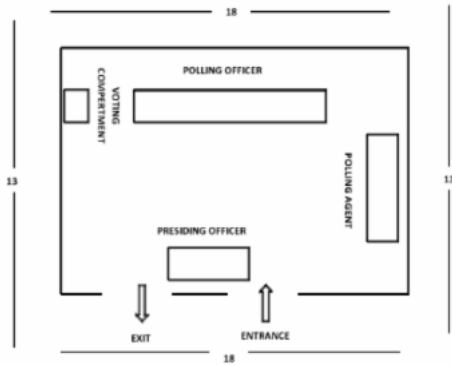

নির্বাচক নিবন্ধন আধিকারিকের স্বাক্ষর

Nazri Naksha

Google Map View

Polling Station Building Front View

Polling Station Front View

Cad View

Key MAP View

1 নাম : সোহাগী কিস্কু স্বামীর নাম : সুকলাল কিস্কু বাড়ির নং : এন0224 বয়স : 29 লিঙ্গ : মহিলা	UOQ1926633 ফটো উপলব্ধ	2 নাম : মানু খিলারী স্বামীর নাম : পিন্টু খিলারী বাড়ির নং : n0005 বয়স : 38 লিঙ্গ : মহিলা	UOQ1532738 ফটো উপলব্ধ	3 নাম : সবিতা খিলারী স্বামীর নাম : কালিপদ খিলারী বাড়ির নং : N0003 বয়স : 29 লিঙ্গ : মহিলা	UOQ1869932 ফটো উপলব্ধ
4 নাম : সন্ধ্যা খিলারী স্বামীর নাম : মিঠুন খিলারী বাড়ির নং : N0003 বয়স : 29 লিঙ্গ : মহিলা	UOQ1869940 ফটো উপলব্ধ	5 নাম : মঞ্জু খিলারী স্বামীর নাম : মতিলাল খিলারী বাড়ির নং : n0004 বয়স : 60 লিঙ্গ : মহিলা	UOQ2003515 ফটো উপলব্ধ	6 নাম : মতিলাল খিলারী পিতার নাম : হারাধন খিলারী বাড়ির নং : n0004 বয়স : 70 লিঙ্গ : পুরুষ	UOQ2003507 ফটো উপলব্ধ
7 নাম : পিন্টু খিলারী পিতার নাম : যতীন্দ্র খিলারী বাড়ির নং : n0005 বয়স : 42 লিঙ্গ : পুরুষ	DPP1879501 ফটো উপলব্ধ	8 নাম : মেনকা খিলারী স্বামীর নাম : বন্ধিম খিলারী বাড়ির নং : n0005 বয়স : 42 লিঙ্গ : মহিলা	UOQ1532746 ফটো উপলব্ধ	9 নাম : বন্ধিম খিলারী পিতার নাম : যতীন্দ্র খিলারী বাড়ির নং : n0005 বয়স : 47 লিঙ্গ : পুরুষ	DPP1313436 ফটো উপলব্ধ
10 নাম : মেনকা খিলারী স্বামীর নাম : যতীন্দ্র খিলারী বাড়ির নং : n0005 বয়স : 59 লিঙ্গ : মহিলা	WB/33/230/039208 ফটো উপলব্ধ	11 নাম : যতীন্দ্র খিলারী পিতার নাম : হারাধন খিলারী বাড়ির নং : n0005 বয়স : 67 লিঙ্গ : পুরুষ	WB/33/230/039243 ফটো উপলব্ধ	12 নাম : প্রসেনজিৎ খিলারী পিতার নাম : মতিলাল খিলারী বাড়ির নং : n0004 বয়স : 31 লিঙ্গ : পুরুষ	UOQ1532373 ফটো উপলব্ধ
13 নাম : মিঠুন খিলাড়া পিতার নাম : মন্থ খিলাড়া বাড়ির নং : n0003 বয়স : 36 লিঙ্গ : পুরুষ	UOQ1532654 ফটো উপলব্ধ	14 নাম : কালিপদ খিলারী পিতার নাম : মন্থ খিলারী বাড়ির নং : n0003 বয়স : 33 লিঙ্গ : পুরুষ	UOQ1532571 ফটো উপলব্ধ	15 নাম : সন্নবালা খিলারী স্বামীর নাম : মন্থ খিলারী বাড়ির নং : n0003 বয়স : 67 লিঙ্গ : মহিলা	WB/33/230/039190 ফটো উপলব্ধ
16 নাম : মন্থ খিলারী পিতার নাম : হারাধন খিলারী বাড়ির নং : n0003 বয়স : 76 লিঙ্গ : পুরুষ	WB/33/230/039598 ফটো উপলব্ধ	17 নাম : রমনী খিলারী স্বামীর নাম : বাসুদেব খিলারী বাড়ির নং : n0002 বয়স : 44 লিঙ্গ : মহিলা	DPP1879493 ফটো উপলব্ধ	18 নাম : বাসুদেব খিলারী পিতার নাম : প্রতাপ খিলারী বাড়ির নং : n0002 বয়স : 51 লিঙ্গ : পুরুষ	WB/33/230/039296 ফটো উপলব্ধ
19 নাম : রাসবিহারী খিলারী পিতার নাম : প্রতাপ খিলারী বাড়ির নং : n0002 বয়স : 52 লিঙ্গ : পুরুষ	DPP1622505 ফটো উপলব্ধ	20 নাম : বাদনবালা খিলারী স্বামীর নাম : প্রতাপ খিলারী বাড়ির নং : n0002 বয়স : 73 লিঙ্গ : মহিলা	WB/33/230/039180 ফটো উপলব্ধ	21 নাম : তপন ঘোষ পিতার নাম : বিশ্বজিৎ ঘোষ বাড়ির নং : n0008 বয়স : 32 লিঙ্গ : পুরুষ	UOQ1532357 ফটো উপলব্ধ
22 নাম : স্বপন ঘোষ পিতার নাম : বিশ্বজিৎ ঘোষ বাড়ির নং : n0008 বয়স : 32 লিঙ্গ : পুরুষ	UOQ1431220 ফটো উপলব্ধ	23 নাম : সন্তোষ ঘোষ পিতার নাম : সত্যবান ঘোষ বাড়ির নং : n0008 বয়স : 31 লিঙ্গ : পুরুষ	UOQ1532365 ফটো উপলব্ধ	24 নাম : সুলেখা ঘোষ স্বামীর নাম : সত্যবান ঘোষ বাড়ির নং : n0008 বয়স : 60 লিঙ্গ : মহিলা	WB/33/230/039203 ফটো উপলব্ধ
25 নাম : সত্যবান ঘোষ পিতার নাম : রঘুনাথ ঘোষ বাড়ির নং : n0008 বয়স : 67 লিঙ্গ : পুরুষ	WB/33/230/039074 ফটো উপলব্ধ	26 নাম : নীলাঞ্জন ঘোষ পিতার নাম : সরোজ কুমার ঘোষ বাড়ির নং : n0007 বয়স : 32 লিঙ্গ : পুরুষ	UOQ1532639 ফটো উপলব্ধ	27 নাম : বুনু বেড়া স্বামীর নাম : ভিখারী বেড়া বাড়ির নং : n0007 বয়স : 63 লিঙ্গ : মহিলা	WB/33/230/039030 ফটো উপলব্ধ
28 নাম : ভাস্করী ঘোষ স্বামীর নাম : সরোজ ঘোষ বাড়ির নং : n0007 বয়স : 64 লিঙ্গ : মহিলা	WB/33/230/039141 ফটো উপলব্ধ	29 নাম : সরোজ ঘোষ পিতার নাম : পুরুষোত্তম ঘোষ বাড়ির নং : n0007 বয়স : 73 লিঙ্গ : পুরুষ	WB/33/230/039181 ফটো উপলব্ধ	30 নাম : সুফলা ঘোষ স্বামীর নাম : বিশ্বজিৎ ঘোষ বাড়ির নং : n0008 বয়স : 53 লিঙ্গ : মহিলা	UOQ2003689 ফটো উপলব্ধ