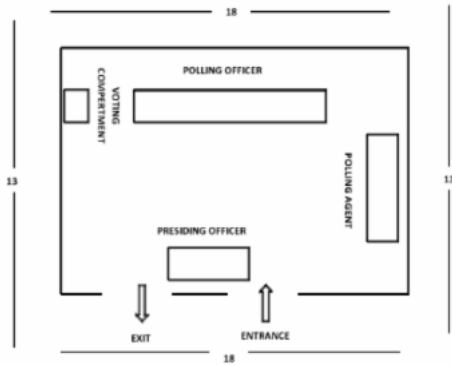

নির্বাচক নিবন্ধন আধিকারিকের স্বাক্ষর

Nazri Naksha

Google Map View

Polling Station Building Front View

Polling Station Front View

Cad View

Key MAP View

বিধানসভা নির্বাচনক্ষেত্রের নং, নাম : 220-নয়াগ্রাম
ভাগ নং, নাম : 1-ঘুটিয়া