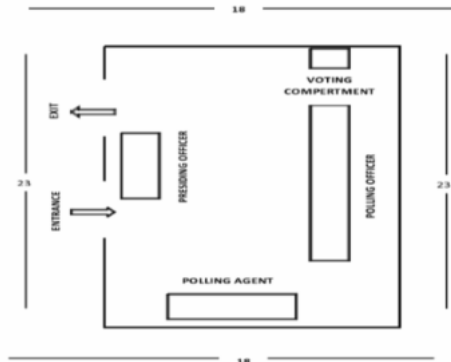

নির্বাচক নিবন্ধন আধিকারিকের স্বাক্ষর

Nazri Naksha

Google Map View

Polling Station Building Front View

Polling Station Front View

Cad View

Key MAP View

1 নাম : অশোক কারক পিতার নাম: উপেন্দ্র কারক বাড়ির নং : n0197 বয়স : 57 লিঙ্গ : পুরুষ	WB/33/230/006097	ফটো উপলব্ধ	2 নাম : দুর্গেশ কারক পিতার নাম: অশোক কারক বাড়ির নং : n0196 বয়স : 31 লিঙ্গ : পুরুষ	UOQ1533215	ফটো উপলব্ধ	3 নাম : সুলেখা কারক স্বামীর নাম: অশোক কারক বাড়ির নং : n0196 বয়স : 50 লিঙ্গ : মহিলা	WB/33/230/006132	ফটো উপলব্ধ
4 নাম : দীনেশ কারক পিতার নাম: অশোক কারক বাড়ির নং : n 0197 বয়স : 27 লিঙ্গ : পুরুষ	UOQ1913946	ফটো উপলব্ধ	5 নাম : বৃধনী কিস্কু স্বামীর নাম: লক্ষন কিস্কু বাড়ির নং : n0036 বয়স : 34 লিঙ্গ : মহিলা	UOQ1533306	ফটো উপলব্ধ	6 নাম : লক্ষন কিস্কু পিতার নাম: গোকুল কিস্কু বাড়ির নং : n0036 বয়স : 37 লিঙ্গ : পুরুষ	UOQ1138080	ফটো উপলব্ধ
7 নাম : বিশুজিৎ কিস্কু পিতার নাম: গোকুল কিস্কু বাড়ির নং : নং036 বয়স : 25 লিঙ্গ : পুরুষ	UOQ2019388	ফটো উপলব্ধ	8 নাম : পারুল খামরী স্বামীর নাম: সত্যবান খামরী বাড়ির নং : এন0180 বয়স : 26 লিঙ্গ : মহিলা	UOQ2155463	ফটো উপলব্ধ	9 নাম : তারক খামরী পিতার নাম: লালমোহন খামরী বাড়ির নং : n0160 বয়স : 28 লিঙ্গ : পুরুষ	UOQ1815695	ফটো উপলব্ধ
10 নাম : উষা খামরী দন্ডপাট স্বামীর নাম: সঞ্জয় দন্ডপাট বাড়ির নং : নং 0120 বয়স : 31 লিঙ্গ : মহিলা	UOQ1817436	ফটো উপলব্ধ	11 নাম : পারুল ঘোষ স্বামীর নাম: সুজিত ঘোষ বাড়ির নং : n0184 বয়স : 47 লিঙ্গ : মহিলা	DPP1622547	ফটো উপলব্ধ	12 নাম : সুজিত ঘোষ পিতার নাম: রঘুনাথ ঘোষ বাড়ির নং : n0183 বয়স : 56 লিঙ্গ : পুরুষ	WB/33/230/039338	ফটো উপলব্ধ
13 নাম : শক্তিপদ ঘোষ পিতার নাম: সুজিত ঘোষ বাড়ির নং : n0233 বয়স : 28 লিঙ্গ : পুরুষ	UOQ1864214	ফটো উপলব্ধ	14 নাম : কালিচরন টুডু পিতার নাম: শুকলাল টুডু বাড়ির নং : n 0068 বয়স : 27 লিঙ্গ : পুরুষ	UOQ1913854	ফটো উপলব্ধ	15 নাম : শেফালী টুডু স্বামীর নাম: জয়রাম টুডু বাড়ির নং : n 0026 বয়স : 27 লিঙ্গ : মহিলা	UOQ1913870	ফটো উপলব্ধ
16 নাম : লক্ষীরাম টুডু পিতার নাম: মঙ্গল টুডু বাড়ির নং : n0026 বয়স : 28 লিঙ্গ : পুরুষ	UOQ1815604	ফটো উপলব্ধ	17 নাম : মনু টুডু পিতার নাম: সমায় টুডু বাড়ির নং : n0069 বয়স : 72 লিঙ্গ : পুরুষ	UOQ2009009	ফটো উপলব্ধ	18 নাম : মঙ্গল সরেন পিতার নাম: সদানন্দ সরেন বাড়ির নং : n0026 বয়স : 32 লিঙ্গ : পুরুষ	UOQ1097062	ফটো উপলব্ধ
19 নাম : ফুলমণী টুডু স্বামীর নাম: হরিচাঁদ টুডু বাড়ির নং : 3 বয়স : 37 লিঙ্গ : মহিলা	UOQ1698802	ফটো উপলব্ধ	20 নাম : বাসী সরেন স্বামীর নাম: মঙ্গল সরেন বাড়ির নং : n0026 বয়স : 31 লিঙ্গ : মহিলা	UOQ1698828	ফটো উপলব্ধ	21 নাম : জয়রাম টুডু পিতার নাম: মঙ্গল টুডু বাড়ির নং : n0026 বয়স : 29 লিঙ্গ : পুরুষ	UOQ1698844	ফটো উপলব্ধ
22 নাম : সুরীন টুডু পিতার নাম: সমায় টুডু বাড়ির নং : n0075 বয়স : 39 লিঙ্গ : পুরুষ	UOQ1358852	ফটো উপলব্ধ	23 নাম : গনেশ টুডু পিতার নাম: সমায় টুডু বাড়ির নং : n0075 বয়স : 41 লিঙ্গ : পুরুষ	UOQ1358845	ফটো উপলব্ধ	24 নাম : সামায় টুডু পিতার নাম: লঘু টুডু বাড়ির নং : n0075 বয়স : 69 লিঙ্গ : পুরুষ	WB/33/230/033596	ফটো উপলব্ধ
25 নাম : সোমবারী টুডু স্বামীর নাম: বসেন টুডু বাড়ির নং : n0074 বয়স : 38 লিঙ্গ : মহিলা	UOQ1533207	ফটো উপলব্ধ	26 নাম : বসেন টুডু পিতার নাম: লঘু টুডু বাড়ির নং : n0074 বয়স : 44 লিঙ্গ : পুরুষ	DPP1618461	ফটো উপলব্ধ	27 নাম : সরস্বতী টুডু স্বামীর নাম: মঙ্গল টুডু বাড়ির নং : n0074 বয়স : 33 লিঙ্গ : মহিলা	UOQ1533199	ফটো উপলব্ধ
28 নাম : মঙ্গল টুডু পিতার নাম: লঘু টুডু বাড়ির নং : n0074 বয়স : 46 লিঙ্গ : পুরুষ	DPP1876580	ফটো উপলব্ধ	29 নাম : লস টুডু পিতার নাম: লঘু টুডু বাড়ির নং : n0074 বয়স : 48 লিঙ্গ : পুরুষ	DPP1618446	ফটো উপলব্ধ	30 নাম : সোমবারী টুডু স্বামীর নাম: চেতন্য টুডু বাড়ির নং : n0069 বয়স : 52 লিঙ্গ : মহিলা	WB/33/230/033620	ফটো উপলব্ধ