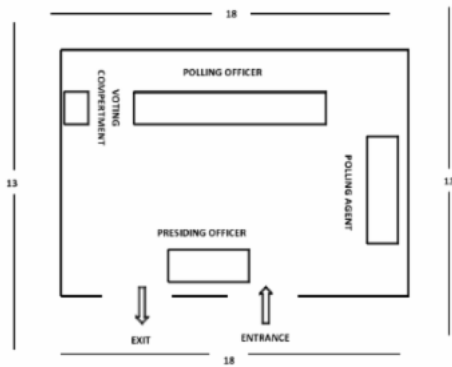

নির্বাচক নিবন্ধন আধিকারিকের স্বাক্ষর

Nazri Naksha

Google Map View

Polling Station Building Front View

Polling Station Front View

Cad View

Key MAP View

1	WB/33/230/006734	ফটো উপলব্ধ	2	UOQ2138675	ফটো উপলব্ধ	3	UOQ2404911	ফটো উপলব্ধ
নাম : বিভূতীভূষণ কারক পিতার নাম: হাড়িবন্ধু কারক বাড়ির নং : n0034 বয়স : 65 লিঙ্গ : পুরুষ			নাম : সুমিত্রা কারক স্বামীর নাম: সতীশ চন্দ্র কারক বাড়ির নং : n0034 বয়স : 49 লিঙ্গ : মহিলা			নাম : অমৃত কুমার কারক পিতার নাম: হাড়িবন্ধু কারক বাড়ির নং : n0034 বয়স : 55 লিঙ্গ : পুরুষ		
4	DPP1315837	ফটো উপলব্ধ	5	UOQ1433150	ফটো উপলব্ধ	6	UOQ1534080	ফটো উপলব্ধ
নাম : বাদল কারক স্বামীর নাম: বিভূতীভূষণ কারক বাড়ির নং : n0034 বয়স : 60 লিঙ্গ : মহিলা			নাম : শ্যামল কারক পিতার নাম: সতীশ চন্দ্র কারক বাড়ির নং : n0034 বয়স : 32 লিঙ্গ : পুরুষ			নাম : সঞ্জু কারক স্বামীর নাম: লালমোহন কারক বাড়ির নং : n0128 বয়স : 34 লিঙ্গ : মহিলা		
7	UOQ0171942	ফটো উপলব্ধ	8	UOQ1159425	ফটো উপলব্ধ	9	WB/33/230/009051	ফটো উপলব্ধ
নাম : নির্মালা কারক স্বামীর নাম: রামজীবন কারক বাড়ির নং : n0137 বয়স : 40 লিঙ্গ : মহিলা			নাম : সাবিত্রী কারক স্বামীর নাম: শ্রীমন্ত কারক বাড়ির নং : n0161 বয়স : 39 লিঙ্গ : মহিলা			নাম : কিশোরী বেরা পিতার নাম: সন্তোষ বেরা বাড়ির নং : n0035 বয়স : 54 লিঙ্গ : পুরুষ		
10	DPP1317049	ফটো উপলব্ধ	11	DPP1317510	ফটো উপলব্ধ	12	DPP1866102	ফটো উপলব্ধ
নাম : গনেশ্বর বেরা পিতার নাম: সন্তোষ বেরা বাড়ির নং : n0035 বয়স : 46 লিঙ্গ : পুরুষ			নাম : কোকিলা বেরা স্বামীর নাম: কিশোরী বেরা বাড়ির নং : n0035 বয়স : 50 লিঙ্গ : মহিলা			নাম : শ্রীমন্ত কারক পিতার নাম: প্রতাপ কারক বাড়ির নং : n0160 বয়স : 48 লিঙ্গ : পুরুষ		
13	UOQ1699578	ফটো উপলব্ধ	14	DPP1605682	ফটো উপলব্ধ	15	WB/33/230/006119	ফটো উপলব্ধ
নাম : সৌরভ কুমার কারক পিতার নাম: সতীশ চন্দ্র কারক বাড়ির নং : n0034 বয়স : 29 লিঙ্গ : পুরুষ			নাম : সুব্রত কুমার কারক পিতার নাম: খগেন্দ্রনাথ কারক বাড়ির নং : n 0140 বয়স : 45 লিঙ্গ : পুরুষ			নাম : প্রতিমা কারক স্বামীর নাম: খগেন্দ্র কারক বাড়ির নং : n 0140 বয়স : 57 লিঙ্গ : মহিলা		
16	WB/33/230/006748	ফটো উপলব্ধ	17	WB/33/230/006032	ফটো উপলব্ধ	18	WB/33/230/006182	ফটো উপলব্ধ
নাম : খগেন্দ্র কারক পিতার নাম: পৃথ্বিনাথ কারক বাড়ির নং : n 0140 বয়স : 64 লিঙ্গ : পুরুষ			নাম : প্রতাপ কারক পিতার নাম: হাড়িরাম কারক বাড়ির নং : n 0141 বয়স : 77 লিঙ্গ : পুরুষ			নাম : চমৎকার কারক স্বামীর নাম: প্রতাপ কারক বাড়ির নং : n 0141 বয়স : 67 লিঙ্গ : মহিলা		
19	WB/33/230/006811	ফটো উপলব্ধ	20	DPP2150431	ফটো উপলব্ধ	21	DPP1866094	ফটো উপলব্ধ
নাম : হেমন্ত কারক পিতার নাম: প্রতাপ কারক বাড়ির নং : n 0141 বয়স : 51 লিঙ্গ : পুরুষ			নাম : পুষ্প কারক স্বামীর নাম: হেমন্ত কারক বাড়ির নং : n 0141 বয়স : 38 লিঙ্গ : মহিলা			নাম : জয়ন্ত কারক পিতার নাম: প্রতাপ কারক বাড়ির নং : n 0141 বয়স : 45 লিঙ্গ : পুরুষ		
22	UOQ1159540	ফটো উপলব্ধ	23	UOQ1282037	ফটো উপলব্ধ	24	DPP1866078	ফটো উপলব্ধ
নাম : সুধমা কারক স্বামীর নাম: জয়ন্ত কারক বাড়ির নং : n 0141 বয়স : 37 লিঙ্গ : মহিলা			নাম : লালমোহন কারক পিতার নাম: নগেন্দ্র নাথ কারক বাড়ির নং : n0136 বয়স : 40 লিঙ্গ : পুরুষ			নাম : ডমন কারক পিতার নাম: পৃথ্বিনাথ কারক বাড়ির নং : হু বয়স : 83 লিঙ্গ : পুরুষ		
25	UOQ1931369	ফটো উপলব্ধ	26	UOQ1931153	ফটো উপলব্ধ	27	DPP1262583	ফটো উপলব্ধ
নাম : পূর্ণিমা কারক স্বামীর নাম: ডমন কারক বাড়ির নং : এন0035 বয়স : 63 লিঙ্গ : মহিলা			নাম : রাধাকান্ত বেরা পিতার নাম: কিশোরী বেরা বাড়ির নং : এন0035 বয়স : 26 লিঙ্গ : পুরুষ			নাম : সতীশচন্দ্র কারক পিতার নাম: হাড়িবন্ধু কারক বাড়ির নং : n0034 বয়স : 59 লিঙ্গ : পুরুষ		
28	UOQ2402071	ফটো উপলব্ধ	29	DPP1315407	ফটো উপলব্ধ	30	UOQ2107969	ফটো উপলব্ধ
নাম : নগেন্দ্র কারক পিতার নাম: পৃথ্বিনাথ কারক বাড়ির নং : এন0135 বয়স : 70 লিঙ্গ : পুরুষ			নাম : সারদা রানী কারক স্বামীর নাম: অমৃত কুমার কারক বাড়ির নং : এন0034 বয়স : 46 লিঙ্গ : মহিলা			নাম : দোয়েল কারক পিতার নাম: অমৃত কুমার কারক বাড়ির নং : এন0034 বয়স : 24 লিঙ্গ : মহিলা		