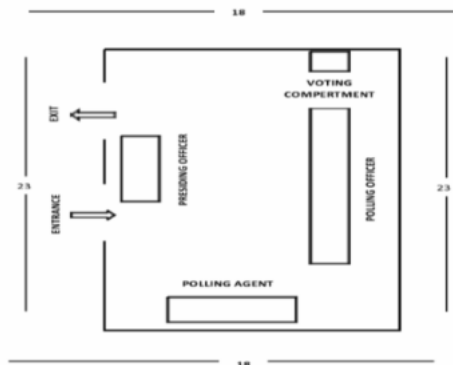

নির্বাচক নিবন্ধন আধিকারিকের স্বাক্ষর

Nazri Naksha

Google Map View

Polling Station Building Front View

Polling Station Front View

Cad View

Key MAP View

1 নাম : সুরেন্দ্র কিস্কু পিতার নাম: মুকুন্দ কিস্কু বাড়ির নং : n0001 বয়স : 58 লিঙ্গ : পুরুষ	WB/33/230/009043	ফটো উপলব্ধ	2 নাম : কানাই কিস্কু পিতার নাম: কেশব কিস্কু বাড়ির নং : n0002 বয়স : 55 লিঙ্গ : পুরুষ	WB/33/230/009683	ফটো উপলব্ধ	3 নাম : রাস কিস্কু স্বামীর নাম: কানাই কিস্কু বাড়ির নং : n0002 বয়স : 44 লিঙ্গ : মহিলা	DPP1606250	ফটো উপলব্ধ
4 নাম : বিশ্বজিৎ কিস্কু পিতার নাম: সুরেন্দ্র কিস্কু বাড়ির নং : n0001 বয়স : 29 লিঙ্গ : পুরুষ	UOQ1699735	ফটো উপলব্ধ	5 নাম : পার্বতী কিস্কু স্বামীর নাম: বিশ্বজিৎ কিস্কু বাড়ির নং : n 0001 বয়স : 36 লিঙ্গ : মহিলা	UOQ1271519	ফটো উপলব্ধ	6 নাম : সঞ্জিত কিস্কু পিতার নাম: সুরেন্দ্র কিস্কু বাড়ির নং : n 0001 বয়স : 28 লিঙ্গ : পুরুষ	UOQ1899061	ফটো উপলব্ধ
7 নাম : কবিতা মান্ডি স্বামীর নাম: সবাণ মান্ডি বাড়ির নং : n0001 বয়স : 33 লিঙ্গ : মহিলা	UOQ1534171	ফটো উপলব্ধ	8 নাম : বাসন্তী কিস্কু পিতার নাম: কানাই কিস্কু বাড়ির নং : এন0002 বয়স : 25 লিঙ্গ : মহিলা	UOQ2197465	ফটো উপলব্ধ	9 নাম : দীপালী কিস্কু পিতার নাম: কানাই কিস্কু বাড়ির নং : এন0002 বয়স : 23 লিঙ্গ : মহিলা	UOQ2197507	ফটো উপলব্ধ
10 নাম : রিতু দেহুরী খামরী স্বামীর নাম: কৃষ্ণ খামরী বাড়ির নং : এন0005 বয়স : 25 লিঙ্গ : মহিলা	UOQ2263168	ফটো উপলব্ধ	11 নাম : সঞ্জীব খামরী পিতার নাম: শিবশঙ্কর খামরী বাড়ির নং : এন0004 বয়স : 24 লিঙ্গ : পুরুষ	UOQ2108124	ফটো উপলব্ধ	12 নাম : জয় খামরী পিতার নাম: শক্ত খামরী বাড়ির নং : n 0003 বয়স : 28 লিঙ্গ : পুরুষ	UOQ1924315	ফটো উপলব্ধ
13 নাম : কৃষ্ণ খামরী পিতার নাম: মনোরঞ্জন খামরী বাড়ির নং : এন0005 বয়স : 26 লিঙ্গ : পুরুষ	UOQ1931872	ফটো উপলব্ধ	14 নাম : রঘুনাথ খামরী পিতার নাম: সুস্থিধর খামরী বাড়ির নং : n0004 বয়স : 74 লিঙ্গ : পুরুষ	UOQ2142503	ফটো উপলব্ধ	15 নাম : শিবশঙ্কর খামরী পিতার নাম: রঘুনাথ খামরী বাড়ির নং : n0004 বয়স : 51 লিঙ্গ : পুরুষ	UOQ2142495	ফটো উপলব্ধ
16 নাম : নিরঞ্জন খামরী পিতার নাম: রঘুনাথ খামরী বাড়ির নং : n0004 বয়স : 44 লিঙ্গ : পুরুষ	DPP1606292	ফটো উপলব্ধ	17 নাম : সুমিতা খামরী স্বামীর নাম: শিবশঙ্কর খামরী বাড়ির নং : n0004 বয়স : 44 লিঙ্গ : মহিলা	DPP1315548	ফটো উপলব্ধ	18 নাম : দিপালী খামরী স্বামীর নাম: লক্ষ্মিন্দর খামরী বাড়ির নং : n0004 বয়স : 37 লিঙ্গ : মহিলা	UOQ1138171	ফটো উপলব্ধ
19 নাম : কম্পনা খামরী স্বামীর নাম: মনোরঞ্জন খামরী বাড়ির নং : n0005 বয়স : 46 লিঙ্গ : মহিলা	DPP1606276	ফটো উপলব্ধ	20 নাম : মনোরঞ্জন খামরী পিতার নাম: চণ্ডীচরণ খামরী বাড়ির নং : n0005 বয়স : 56 লিঙ্গ : পুরুষ	WB/33/230/009244	ফটো উপলব্ধ	21 নাম : পার্বতী খামরী স্বামীর নাম: চণ্ডীচরণ খামরী বাড়ির নং : n0005 বয়স : 77 লিঙ্গ : মহিলা	WB/33/230/009099	ফটো উপলব্ধ
22 নাম : সুনিতা খামরী স্বামীর নাম: নিরঞ্জন খামরী বাড়ির নং : n0004 বয়স : 35 লিঙ্গ : মহিলা	UOQ1360510	ফটো উপলব্ধ	23 নাম : সন্ধ্যা খামরী স্বামীর নাম: অনাদি খামরী বাড়ির নং : n0006 বয়স : 52 লিঙ্গ : মহিলা	UOQ1139328	ফটো উপলব্ধ	24 নাম : অনাদি খামরী পিতার নাম: সুরেন্দ্র খামরী বাড়ির নং : n0006 বয়স : 54 লিঙ্গ : পুরুষ	WB/33/230/009477	ফটো উপলব্ধ
25 নাম : দিলীপ খামরী পিতার নাম: সুরেন্দ্র খামরী বাড়ির নং : n0006 বয়স : 60 লিঙ্গ : পুরুষ	WB/33/230/009465	ফটো উপলব্ধ	26 নাম : গীতা খামরী স্বামীর নাম: সুরেন্দ্র খামরী বাড়ির নং : n0006 বয়স : 77 লিঙ্গ : মহিলা	WB/33/230/009104	ফটো উপলব্ধ	27 নাম : মঞ্জল খামরী পিতার নাম: উদয় খামরী বাড়ির নং : n0007 বয়স : 38 লিঙ্গ : পুরুষ	UOQ1360502	ফটো উপলব্ধ
28 নাম : সরস্বতী গিরি স্বামীর নাম: কৈলাস গিরি বাড়ির নং : n0007 বয়স : 40 লিঙ্গ : মহিলা	DPP2063204	ফটো উপলব্ধ	29 নাম : উদয় খামরী পিতার নাম: সুস্থিধর খামরী বাড়ির নং : n0007 বয়স : 57 লিঙ্গ : পুরুষ	WB/33/230/009188	ফটো উপলব্ধ	30 নাম : বাসন্তী খামরী স্বামীর নাম: ত্রিভঙ্গ খামরী বাড়ির নং : n0006 বয়স : 39 লিঙ্গ : মহিলা	DPP2063196	ফটো উপলব্ধ