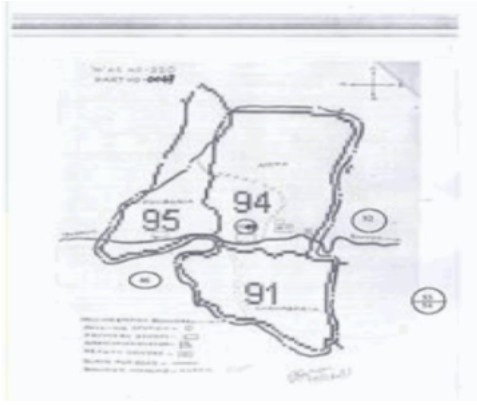

Nazri Naksha