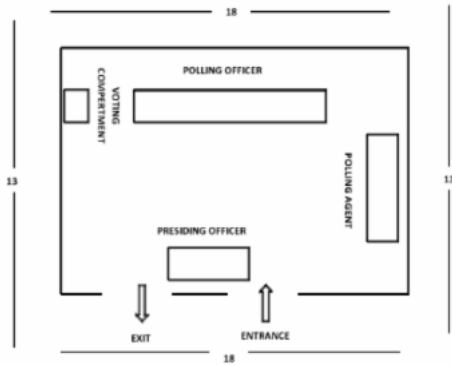

নির্বাচক নিবন্ধন আধিকারিকের স্বাক্ষর

Nazri Naksha

Google Map View

Polling Station Building Front View

Polling Station Front View

Cad View

Key MAP View

1 নাম : মিনু খামরী স্বামীর নাম: দেবব্রত খামরী বাড়ির নং : এন0001 বয়স : 27 লিঙ্গ : মহিলা	ITG2151553 ফটো উপলব্ধ	2 নাম : উমা খামরী পিতার নাম: সাধন খামরী বাড়ির নং : এন0002 বয়স : 23 লিঙ্গ : মহিলা	UOQ2195717 ফটো উপলব্ধ	3 নাম : বলরাম খামরী পিতার নাম: সাধন খামরী বাড়ির নং : n002 বয়স : 25 লিঙ্গ : পুরুষ	UOQ2026649 ফটো উপলব্ধ
4 নাম : সুষমা খামরী পিতার নাম: সাধন খামরী বাড়ির নং : n002 বয়স : 25 লিঙ্গ : মহিলা	UOQ2026656 ফটো উপলব্ধ	5 নাম : নীলিমা দেহুরী স্বামীর নাম: ভরত দেহুরী বাড়ির নং : n0001 বয়স : 35 লিঙ্গ : মহিলা	UOQ1360650 ফটো উপলব্ধ	6 নাম : বেহুলা খামরী স্বামীর নাম: গোবর্দন খামরী বাড়ির নং : n0001 বয়স : 58 লিঙ্গ : মহিলা	WB/33/230/024055 ফটো উপলব্ধ
7 নাম : দেবব্রত খামরী পিতার নাম: গোবর্দন খামরী বাড়ির নং : n0001 বয়স : 32 লিঙ্গ : পুরুষ	UOQ1534387 ফটো উপলব্ধ	8 নাম : রুমা খামরী পিতার নাম: গোবর্দন খামরী বাড়ির নং : n0001 বয়স : 33 লিঙ্গ : মহিলা	UOQ1433739 ফটো উপলব্ধ	9 নাম : সাধন খামরী পিতার নাম: হাড়িরাম খামরী বাড়ির নং : n0002 বয়স : 54 লিঙ্গ : পুরুষ	WB/33/230/024675 ফটো উপলব্ধ
10 নাম : কম্পনা খামরী স্বামীর নাম: সাধন খামরী বাড়ির নং : n0002 বয়স : 46 লিঙ্গ : মহিলা	DPP1613801 ফটো উপলব্ধ	11 নাম : অরুণ খিলারী পিতার নাম: প্রশান্ত খিলারী বাড়ির নং : n0004 বয়স : 28 লিঙ্গ : পুরুষ	UOQ1816719 ফটো উপলব্ধ	12 নাম : সাগর খিলারী পিতার নাম: মণ্টু খিলারী বাড়ির নং : এন0009 বয়স : 26 লিঙ্গ : পুরুষ	UOQ1932821 ফটো উপলব্ধ
13 নাম : সবিতা খিলারী স্বামীর নাম: সৌরভ খিলারী বাড়ির নং : নং 0004 বয়স : 27 লিঙ্গ : মহিলা	UOQ2026789 ফটো উপলব্ধ	14 নাম : বিশ্বজিৎ খিলারী পিতার নাম: অসিত খিলারী বাড়ির নং : N0007 বয়স : 26 লিঙ্গ : পুরুষ	UOQ1933050 ফটো উপলব্ধ	15 নাম : অনূপ খিলারী পিতার নাম: সমীর খিলারী বাড়ির নং : নং 0006 বয়স : 25 লিঙ্গ : পুরুষ	UOQ2026714 ফটো উপলব্ধ
16 নাম : মিহির খিলারী পিতার নাম: সুরেশ খিলারী বাড়ির নং : n0005 বয়স : 52 লিঙ্গ : পুরুষ	UOQ2135317 ফটো উপলব্ধ	17 নাম : বুলু খিলারী স্বামীর নাম: মিহির খিলারী বাড়ির নং : n0064 বয়স : 50 লিঙ্গ : মহিলা	DPP2151736 ফটো উপলব্ধ	18 নাম : দুর্গেশ খিলারী পিতার নাম: মিহির খিলারী বাড়ির নং : এন0004 বয়স : 25 লিঙ্গ : পুরুষ	UOQ2108504 ফটো উপলব্ধ
19 নাম : অপু খিলারী পিতার নাম: সমীর খিলারী বাড়ির নং : এন0006 বয়স : 24 লিঙ্গ : পুরুষ	UOQ2156511 ফটো উপলব্ধ	20 নাম : কৃষ্ণ খিলারী পিতার নাম: অসিত খিলারী বাড়ির নং : এন0007 বয়স : 23 লিঙ্গ : পুরুষ	UOQ2156818 ফটো উপলব্ধ	21 নাম : ছায়া খিলারী স্বামীর নাম: নিমাই খিলারী বাড়ির নং : n0008 বয়স : 60 লিঙ্গ : মহিলা	WB/33/230/024298 ফটো উপলব্ধ
22 নাম : সুজিত খিলারী পিতার নাম: নিমাই খিলারী বাড়ির নং : n0008 বয়স : 43 লিঙ্গ : পুরুষ	DPP1843960 ফটো উপলব্ধ	23 নাম : সবিতা খিলারী স্বামীর নাম: সুজিত খিলারী বাড়ির নং : n0008 বয়স : 34 লিঙ্গ : মহিলা	UOQ1634351 ফটো উপলব্ধ	24 নাম : প্রশান্ত খিলারী পিতার নাম: নিমাই খিলারী বাড়ির নং : n0008 বয়স : 38 লিঙ্গ : পুরুষ	UOQ1160290 ফটো উপলব্ধ
25 নাম : করুণা খিলারী স্বামীর নাম: প্রশান্ত খিলারী বাড়ির নং : n0008 বয়স : 36 লিঙ্গ : মহিলা	UOQ1282854 ফটো উপলব্ধ	26 নাম : তপন খিলারী পিতার নাম: নিমাই খিলারী বাড়ির নং : n0008 বয়স : 35 লিঙ্গ : পুরুষ	UOQ1282839 ফটো উপলব্ধ	27 নাম : মণ্টু খিলারী পিতার নাম: লধ খিলারী বাড়ির নং : n0009 বয়স : 51 লিঙ্গ : পুরুষ	WB/33/230/024630 ফটো উপলব্ধ
28 নাম : গুরবারী খিলারী স্বামীর নাম: মণ্টু খিলারী বাড়ির নং : n0009 বয়স : 43 লিঙ্গ : মহিলা	DPP1613827 ফটো উপলব্ধ	29 নাম : প্রশান্ত খিলারী পিতার নাম: সুরেশ খিলারী বাড়ির নং : n0004 বয়স : 57 লিঙ্গ : পুরুষ	WB/33/230/024324 ফটো উপলব্ধ	30 নাম : সুলেখা খিলারী স্বামীর নাম: প্রশান্ত খিলারী বাড়ির নং : n0004 বয়স : 51 লিঙ্গ : মহিলা	WB/33/230/024323 ফটো উপলব্ধ