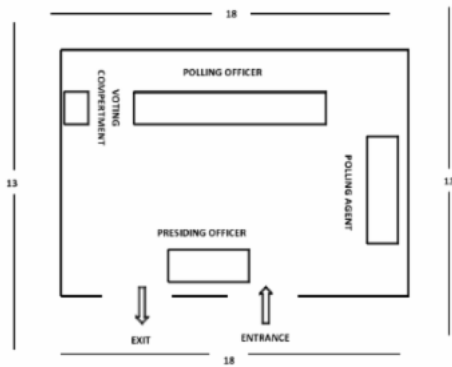

নির্বাচক নিবন্ধন আধিকারিকের স্বাক্ষর

Nazri Naksha

Google Map View

Polling Station Building Front View

Polling Station Front View

Cad View

Key MAP View

1 নাম : সুবল খিলারী পিতার নাম: অনাদী খিলারী বাড়ির নং : n0001 বয়স : 40 লিঙ্গ : পুরুষ	UOQ0190967 ফটো উপলব্ধ	2 নাম : প্রবীর খিলারী পিতার নাম: শ্যামচাঁদ খিলারী বাড়ির নং : n 0001 বয়স : 27 লিঙ্গ : পুরুষ	UOQ1919075 ফটো উপলব্ধ	3 নাম : সুকুমার খিলারী পিতার নাম: ত্রিলোচন খিলারী বাড়ির নং : n0001 বয়স : 30 লিঙ্গ : পুরুষ	UOQ1634815 ফটো উপলব্ধ
4 নাম : পুষ্পরানী খিলারী স্বামীর নাম: ত্রিলোচন খিলারী বাড়ির নং : n0001 বয়স : 65 লিঙ্গ : মহিলা	WB/33/230/036474 ফটো উপলব্ধ	5 নাম : ত্রিলোচন খিলারী পিতার নাম: বৈদ্যনাথ খিলারী বাড়ির নং : n0001 বয়স : 74 লিঙ্গ : পুরুষ	WB/33/230/036635 ফটো উপলব্ধ	6 নাম : খোকন খিলারী পিতার নাম: ডমন খিলারী বাড়ির নং : n0001 বয়স : 32 লিঙ্গ : পুরুষ	UOQ1434372 ফটো উপলব্ধ
7 নাম : প্রশান্ত খিলারী পিতার নাম: শ্রীমন্ত খিলারী বাড়ির নং : n0001 বয়স : 28 লিঙ্গ : পুরুষ	UOQ1817014 ফটো উপলব্ধ	8 নাম : সারদা খিলারী স্বামীর নাম: সুবল খিলারী বাড়ির নং : এন0001 বয়স : 29 লিঙ্গ : মহিলা	UOQ1934298 ফটো উপলব্ধ	9 নাম : বাসন্তী খিলারী স্বামীর নাম: সিমন্ত খিলারী বাড়ির নং : n0001 বয়স : 53 লিঙ্গ : মহিলা	UOQ2004489 ফটো উপলব্ধ
10 নাম : জিতেন খিলারী পিতার নাম: অনাদি খিলারী বাড়ির নং : n0001 বয়স : 47 লিঙ্গ : পুরুষ	DPP2065894 ফটো উপলব্ধ	11 নাম : প্রমীলাবালা খিলারী স্বামীর নাম: শ্যামচাঁদ খিলারী বাড়ির নং : n0001 বয়স : 60 লিঙ্গ : মহিলা	UOQ2008043 ফটো উপলব্ধ	12 নাম : লক্ষী খিলারী স্বামীর নাম: জিতেন খিলারী বাড়ির নং : n0001 বয়স : 41 লিঙ্গ : মহিলা	DPP2120095 ফটো উপলব্ধ
13 নাম : মানস গরাই পিতার নাম: মহাদেব গরাই বাড়ির নং : এন063 বয়স : 25 লিঙ্গ : পুরুষ	UOQ2027472 ফটো উপলব্ধ	14 নাম : তাপস গরাই পিতার নাম: সহদেব গরাই বাড়ির নং : এন063 বয়স : 25 লিঙ্গ : পুরুষ	UOQ2027498 ফটো উপলব্ধ	15 নাম : তপন দেহুরী পিতার নাম: রসানন্দ দেহুরী বাড়ির নং : নোটা2 বয়স : 26 লিঙ্গ : পুরুষ	UOQ2027340 ফটো উপলব্ধ
16 নাম : সজল দেহুরী পিতার নাম: জ্ঞানেন্দ্র দেহুরী বাড়ির নং : নং0047 বয়স : 25 লিঙ্গ : পুরুষ	UOQ2027357 ফটো উপলব্ধ	17 নাম : সুদীপ মহাপাত্র পিতার নাম: সুভাষ মহাপাত্র বাড়ির নং : এন063 বয়স : 25 লিঙ্গ : পুরুষ	UOQ2027464 ফটো উপলব্ধ	18 নাম : দেবিকা মাঝি পিতার নাম: একদাশি মাঝি বাড়ির নং : এন0011 বয়স : 25 লিঙ্গ : মহিলা	UOQ2027506 ফটো উপলব্ধ
19 নাম : কনকলতা সিং স্বামীর নাম: বাবুলাল সিং বাড়ির নং : এন0020 বয়স : 29 লিঙ্গ : মহিলা	UOQ2196848 ফটো উপলব্ধ	20 নাম : সমির সিং পিতার নাম: বালেশ্বর সিং বাড়ির নং : এন0007 বয়স : 24 লিঙ্গ : পুরুষ	UOQ2196897 ফটো উপলব্ধ	21 নাম : শিবশঙ্কর সিং পিতার নাম: দুখীরাম সিং বাড়ির নং : এন0044 বয়স : 24 লিঙ্গ : পুরুষ	UOQ2109056 ফটো উপলব্ধ
22 নাম : দীলিপ সিং পিতার নাম: সত্যনারায়ন সিং বাড়ির নং : n0008 বয়স : 57 লিঙ্গ : পুরুষ	UOQ2008910 ফটো উপলব্ধ	23 নাম : চাঁদমনি সিং স্বামীর নাম: পরেশ সিং বাড়ির নং : n0017 বয়স : 51 লিঙ্গ : মহিলা	DPP1878131 ফটো উপলব্ধ	24 নাম : বৈশাখী সিং স্বামীর নাম: কানাইলাল সিং বাড়ির নং : n0003 বয়স : 53 লিঙ্গ : মহিলা	UOQ2008845 ফটো উপলব্ধ
25 নাম : উমেশ সিং পিতার নাম: সাহেব সিং বাড়ির নং : n0004 বয়স : 60 লিঙ্গ : পুরুষ	UOQ2008381 ফটো উপলব্ধ	26 নাম : চম্পা সিং স্বামীর নাম: দিলীপ সিং বাড়ির নং : n0008 বয়স : 41 লিঙ্গ : মহিলা	DPP2195196 ফটো উপলব্ধ	27 নাম : বাবুলাল সিং পিতার নাম: ইন্দ্রনাথ সিং বাড়ির নং : n0002 বয়স : 64 লিঙ্গ : পুরুষ	UOQ2008340 ফটো উপলব্ধ
28 নাম : যাদু সিং পিতার নাম: ভীম সিং বাড়ির নং : n0011 বয়স : 43 লিঙ্গ : পুরুষ	DPP2195238 ফটো উপলব্ধ	29 নাম : রিনা সিং স্বামীর নাম: নির্মল সিং বাড়ির নং : n0023 বয়স : 43 লিঙ্গ : মহিলা	DPP2065977 ফটো উপলব্ধ	30 নাম : সোমবারী সিং স্বামীর নাম: লক্ষন সিং বাড়ির নং : n0002 বয়স : 63 লিঙ্গ : মহিলা	UOQ2008894 ফটো উপলব্ধ