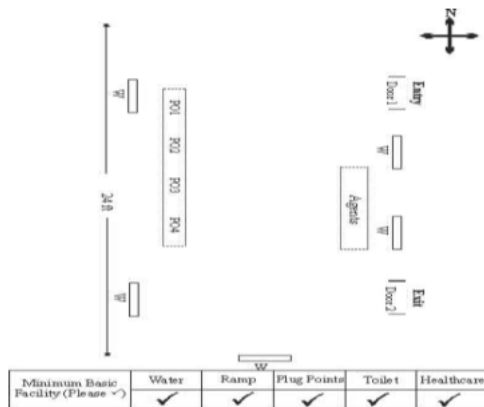

নির্বাচক নিবন্ধন আধিকারিকের স্বাক্ষর

Nazri Naksha

Google Map View

Polling Station Building Front View

Polling Station Front View

Cad View

Key MAP View

1 নাম : সুইটি দন্ডপাট পিতার নাম: শুকলাল দন্ডপাট বাড়ির নং : 0066 বয়স : 31 লিঙ্গ : মহিলা	UOQ1519479 ফটো উপলব্ধ	2 নাম : মুনা কুইলা স্বামীর নাম: কমল কুইলা বাড়ির নং : n0103 বয়স : 38 লিঙ্গ : মহিলা	MJB2117760 ফটো উপলব্ধ	3 নাম : কমল কুইলা পিতার নাম: পদালোচন কুইলা বাড়ির নং : n0103 বয়স : 51 লিঙ্গ : পুরুষ	WB/33/229/015702 ফটো উপলব্ধ
4 নাম : সন্ধ্যারানী কুইলা স্বামীর নাম: পদালোচন কুইলা বাড়ির নং : n0103 বয়স : 72 লিঙ্গ : মহিলা	WB/33/229/015317 ফটো উপলব্ধ	5 নাম : লক্ষ্মীপ্রিয়া ঘোষ(কুইলা) স্বামীর নাম: সত্যজিৎ কুইলা বাড়ির নং : n0100 বয়স : 33 লিঙ্গ : মহিলা	UOQ1419696 ফটো উপলব্ধ	6 নাম : স্বপন কুইলা পিতার নাম: সমরেন্দ্র কুইলা বাড়ির নং : n0100 বয়স : 43 লিঙ্গ : পুরুষ	MJB1770288 ফটো উপলব্ধ
7 নাম : নিলীমা দন্ডপাট(কুইলা) স্বামীর নাম: পঞ্চগোপাল কুইলা বাড়ির নং : n0100 বয়স : 54 লিঙ্গ : মহিলা	UOQ1520477 ফটো উপলব্ধ	8 নাম : পঞ্চগোপাল কুইলা পিতার নাম: প্রফুল্লকুমার কুইলা বাড়ির নং : n0100 বয়স : 61 লিঙ্গ : পুরুষ	UOQ1520485 ফটো উপলব্ধ	9 নাম : বিদ্যাৎ কুইলা পিতার নাম: অমরেন্দ্র কুইলা বাড়ির নং : n0100 বয়স : 34 লিঙ্গ : পুরুষ	UOQ1347517 ফটো উপলব্ধ
10 নাম : বসুমতী কুইলা স্বামীর নাম: অমরেন্দ্র কুইলা বাড়ির নং : n0100 বয়স : 56 লিঙ্গ : মহিলা	WB/33/229/015152 ফটো উপলব্ধ	11 নাম : অমরেন্দ্র নাথ কুইলা পিতার নাম: প্রফুল্ল কুমার কুইলা বাড়ির নং : n0100 বয়স : 65 লিঙ্গ : পুরুষ	UOQ2398832 ফটো উপলব্ধ	12 নাম : সত্যজিৎ কুইলা পিতার নাম: সমরেন্দ্র কুইলা বাড়ির নং : n0100 বয়স : 38 লিঙ্গ : পুরুষ	UOQ0017673 ফটো উপলব্ধ
13 নাম : আদুবালা কুইলা স্বামীর নাম: গৌরাঙ্গ কুইলা বাড়ির নং : n0051 বয়স : 67 লিঙ্গ : মহিলা	UOQ1269661 ফটো উপলব্ধ	14 নাম : গৌরাঙ্গ কুইলা পিতার নাম: যতীন্দ্র কুইলা বাড়ির নং : n0051 বয়স : 74 লিঙ্গ : পুরুষ	UOQ1269653 ফটো উপলব্ধ	15 নাম : যজ্ঞেশ্বর কুইলা পিতার নাম: কিশোরী মোহন কুইলা বাড়ির নং : n0050 বয়স : 44 লিঙ্গ : পুরুষ	MJB1506989 ফটো উপলব্ধ
16 নাম : রেনুবালা কুইলা স্বামীর নাম: কিশোরী কুইলা বাড়ির নং : n0050 বয়স : 80 লিঙ্গ : মহিলা	WB/33/229/015484 ফটো উপলব্ধ	17 নাম : সুষমা কুইলা স্বামীর নাম: নিত্যানন্দ কুইলা বাড়ির নং : n0038 বয়স : 64 লিঙ্গ : মহিলা	WB/33/229/015504 ফটো উপলব্ধ	18 নাম : নিত্যানন্দ কুইলা পিতার নাম: প্রসন্ন কুইলা বাড়ির নং : n0038 বয়স : 74 লিঙ্গ : পুরুষ	MJB1769553 ফটো উপলব্ধ
19 নাম : কাজলরানী কুইলা স্বামীর নাম: জ্ঞানবল্লাভ কুইলা বাড়ির নং : n0038 বয়স : 72 লিঙ্গ : মহিলা	WB/33/229/015505 ফটো উপলব্ধ	20 নাম : লক্ষ্মী সিং স্বামীর নাম: অরুণ সিং বাড়ির নং : N/0204 বয়স : 38 লিঙ্গ : মহিলা	MJB2078335 ফটো উপলব্ধ	21 নাম : মীনারানী কুইলা স্বামীর নাম: সন্তোষ কুইলা বাড়ির নং : n0031 বয়স : 60 লিঙ্গ : মহিলা	WB/33/229/015301 ফটো উপলব্ধ
22 নাম : সঞ্জিব কুইলা পিতার নাম: সন্তোষ কুমার কুইলা বাড়ির নং : n0031 বয়স : 45 লিঙ্গ : পুরুষ	MJB1507060 ফটো উপলব্ধ	23 নাম : সন্তোষ কুমার কুইলা পিতার নাম: দিবাকর কুইলা বাড়ির নং : n0031 বয়স : 77 লিঙ্গ : পুরুষ	WB/33/229/015111 ফটো উপলব্ধ	24 নাম : শিউলী কুইলা পিতার নাম: তপন কুইলা বাড়ির নং : n0028 বয়স : 35 লিঙ্গ : মহিলা	UOQ1269752 ফটো উপলব্ধ
25 নাম : কাজল সিং স্বামীর নাম: সুরেন্দ্র সিং বাড়ির নং : N/0201 বয়স : 39 লিঙ্গ : মহিলা	MJB2078301 ফটো উপলব্ধ	26 নাম : রমনবালা কুইলা স্বামীর নাম: তপন কুমার কুইলা বাড়ির নং : n0028 বয়স : 60 লিঙ্গ : মহিলা	MJB1182203 ফটো উপলব্ধ	27 নাম : তপনকুমার কুইলা পিতার নাম: ক্ষেত্রমোহন কুইলা বাড়ির নং : n0028 বয়স : 67 লিঙ্গ : পুরুষ	MJB1182195 ফটো উপলব্ধ
28 নাম : তনুশ্রী কুইলা স্বামীর নাম: দেবশীষ কুইলা বাড়ির নং : n0027 বয়স : 34 লিঙ্গ : মহিলা	UOQ1626951 ফটো উপলব্ধ	29 নাম : অনূপ পাত্র পিতার নাম: সতীশ পাত্র বাড়ির নং : N/0234 বয়স : 41 লিঙ্গ : পুরুষ	MJB2078293 ফটো উপলব্ধ	30 নাম : দেবশীষ কুইলা পিতার নাম: গোপাল কৃষ্ণ কুইলা বাড়ির নং : n0027 বয়স : 46 লিঙ্গ : পুরুষ	MJB1181163 ফটো উপলব্ধ