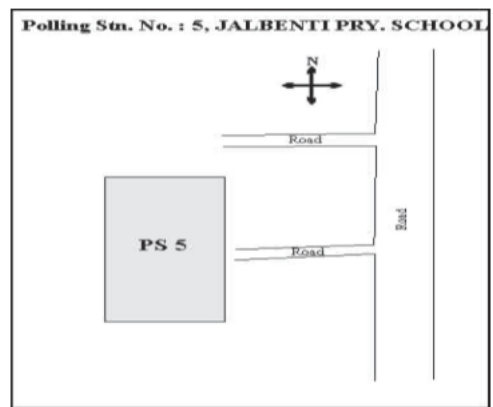

নির্বাচক নিবন্ধন আধিকারিকের স্বাক্ষর

Nazri Naksha

Google Map View

Polling Station Building Front View

Polling Station Front View

Cad View

Key MAP View

1 নাম : সুইটি দন্ডপাট পিতার নাম: শুকলাল দন্ডপাট বাড়ির নং : 0066 বয়স : 31 লিঙ্গ : মহিলা	UOQ1519479 ফটো উপলব্ধ	2 নাম : মুনা কুইলা স্বামীর নাম: কমল কুইলা বাড়ির নং : n0103 বয়স : 38 লিঙ্গ : মহিলা	MJB2117760 ফটো উপলব্ধ	3 নাম : কমল কুইলা পিতার নাম: পদালোচন কুইলা বাড়ির নং : n0103 বয়স : 51 লিঙ্গ : পুরুষ	WB/33/229/015702 ফটো উপলব্ধ
4 নাম : সন্ধ্যারানী কুইলা স্বামীর নাম: পদালোচন কুইলা বাড়ির নং : n0103 বয়স : 72 লিঙ্গ : মহিলা	WB/33/229/015317 ফটো উপলব্ধ	5 নাম : লক্ষ্মীপ্রিয়া ঘোষ(কুইলা) স্বামীর নাম: সত্যজিৎ কুইলা বাড়ির নং : n0100 বয়স : 33 লিঙ্গ : মহিলা	UOQ1419696 ফটো উপলব্ধ	6 নাম : স্বপন কুইলা পিতার নাম: সমরেন্দ্র কুইলা বাড়ির নং : n0100 বয়স : 43 লিঙ্গ : পুরুষ	MJB1770288 ফটো উপলব্ধ
7 নাম : নিলীমা দন্ডপাট(কুইলা) স্বামীর নাম: পঞ্চগোপাল কুইলা বাড়ির নং : n0100 বয়স : 54 লিঙ্গ : মহিলা	UOQ1520477 ফটো উপলব্ধ	8 নাম : পঞ্চগোপাল কুইলা পিতার নাম: প্রফুল্লকুমার কুইলা বাড়ির নং : n0100 বয়স : 61 লিঙ্গ : পুরুষ	UOQ1520485 ফটো উপলব্ধ	9 নাম : বিদ্যাৎ কুইলা পিতার নাম: অমরেন্দ্র কুইলা বাড়ির নং : n0100 বয়স : 34 লিঙ্গ : পুরুষ	UOQ1347517 ফটো উপলব্ধ
10 নাম : বসুমতী কুইলা স্বামীর নাম: অমরেন্দ্র কুইলা বাড়ির নং : n0100 বয়স : 56 লিঙ্গ : মহিলা	WB/33/229/015152 ফটো উপলব্ধ	11 নাম : অমরেন্দ্র নাথ কুইলা পিতার নাম: প্রফুল্ল কুমার কুইলা বাড়ির নং : n0100 বয়স : 65 লিঙ্গ : পুরুষ	UOQ2398832 ফটো উপলব্ধ	12 নাম : সত্যজিৎ কুইলা পিতার নাম: সমরেন্দ্র কুইলা বাড়ির নং : n0100 বয়স : 38 লিঙ্গ : পুরুষ	UOQ0017673 ফটো উপলব্ধ
13 নাম : আদুবালা কুইলা স্বামীর নাম: গৌরাঙ্গ কুইলা বাড়ির নং : n0051 বয়স : 67 লিঙ্গ : মহিলা	UOQ1269661 ফটো উপলব্ধ	14 নাম : গৌরাঙ্গ কুইলা পিতার নাম: যতীন্দ্র কুইলা বাড়ির নং : n0051 বয়স : 74 লিঙ্গ : পুরুষ	UOQ1269653 ফটো উপলব্ধ	15 নাম : যজ্ঞেশ্বর কুইলা পিতার নাম: কিশোরী মোহন কুইলা বাড়ির নং : n0050 বয়স : 44 লিঙ্গ : পুরুষ	MJB1506989 ফটো উপলব্ধ
16 নাম : রেনুবালা কুইলা স্বামীর নাম: কিশোরী কুইলা বাড়ির নং : n0050 বয়স : 80 লিঙ্গ : মহিলা	WB/33/229/015484 ফটো উপলব্ধ	17 নাম : সুষমা কুইলা স্বামীর নাম: নিত্যানন্দ কুইলা বাড়ির নং : n0038 বয়স : 64 লিঙ্গ : মহিলা	WB/33/229/015504 ফটো উপলব্ধ	18 নাম : নিত্যানন্দ কুইলা পিতার নাম: প্রসন্ন কুইলা বাড়ির নং : n0038 বয়স : 74 লিঙ্গ : পুরুষ	MJB1769553 ফটো উপলব্ধ
19 নাম : কাজলরানী কুইলা স্বামীর নাম: জ্ঞানবল্লাভ কুইলা বাড়ির নং : n0038 বয়স : 72 লিঙ্গ : মহিলা	WB/33/229/015505 ফটো উপলব্ধ	20 নাম : লক্ষ্মী সিং স্বামীর নাম: অরুণ সিং বাড়ির নং : N/0204 বয়স : 38 লিঙ্গ : মহিলা	MJB2078335 ফটো উপলব্ধ	21 নাম : মীনারানী কুইলা স্বামীর নাম: সন্তোষ কুইলা বাড়ির নং : n0031 বয়স : 60 লিঙ্গ : মহিলা	WB/33/229/015301 ফটো উপলব্ধ
22 নাম : সঞ্জিব কুইলা পিতার নাম: সন্তোষ কুমার কুইলা বাড়ির নং : n0031 বয়স : 45 লিঙ্গ : পুরুষ	MJB1507060 ফটো উপলব্ধ	23 নাম : সন্তোষ কুমার কুইলা পিতার নাম: দিবাকর কুইলা বাড়ির নং : n0031 বয়স : 77 লিঙ্গ : পুরুষ	WB/33/229/015111 ফটো উপলব্ধ	24 নাম : শিউলী কুইলা পিতার নাম: তপন কুইলা বাড়ির নং : n0028 বয়স : 35 লিঙ্গ : মহিলা	UOQ1269752 ফটো উপলব্ধ
25 নাম : কাজল সিং স্বামীর নাম: সুরেন্দ্র সিং বাড়ির নং : N/0201 বয়স : 39 লিঙ্গ : মহিলা	MJB2078301 ফটো উপলব্ধ	26 নাম : রমনবালা কুইলা স্বামীর নাম: তপন কুমার কুইলা বাড়ির নং : n0028 বয়স : 60 লিঙ্গ : মহিলা	MJB1182203 ফটো উপলব্ধ	27 নাম : তপনকুমার কুইলা পিতার নাম: ক্ষেত্রমোহন কুইলা বাড়ির নং : n0028 বয়স : 67 লিঙ্গ : পুরুষ	MJB1182195 ফটো উপলব্ধ
28 নাম : তনুশ্রী কুইলা স্বামীর নাম: দেবশীষ কুইলা বাড়ির নং : n0027 বয়স : 34 লিঙ্গ : মহিলা	UOQ1626951 ফটো উপলব্ধ	29 নাম : অনূপ পাত্র পিতার নাম: সতীশ পাত্র বাড়ির নং : N/0234 বয়স : 41 লিঙ্গ : পুরুষ	MJB2078293 ফটো উপলব্ধ	30 নাম : দেবশীষ কুইলা পিতার নাম: গোপাল কৃষ্ণ কুইলা বাড়ির নং : n0027 বয়স : 46 লিঙ্গ : পুরুষ	MJB1181163 ফটো উপলব্ধ