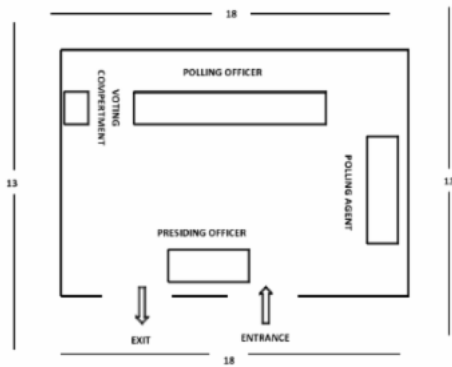

নির্বাচক নিবন্ধন আধিকারিকের স্বাক্ষর

Nazri Naksha

Google Map View

Polling Station Building Front View

Polling Station Front View

Cad View

Key MAP View

| | | | | | |
|---|--------------------------------|--|--------------------------------|--|--------------------------------|
| 1 নাম : ইতিকনা কর স্বামীর নাম: হরিহর কর বাড়ির নং : n0003 বয়স : 53 লিঙ্গ : মহিলা | DPP1314111 ফটো উপলব্ধ | 2 নাম : হরিহর কর পিতার নাম: চক্রধর কর বাড়ির নং : n0003 বয়স : 60 লিঙ্গ : পুরুষ | DPP1879360 ফটো উপলব্ধ | 3 নাম : কৌশিক কর পিতার নাম: হরিহর কর বাড়ির নং : n 0003 বয়স : 27 লিঙ্গ : পুরুষ | UOQ1885987 ফটো উপলব্ধ |
| 4 নাম : সুমন খামরী স্বামীর নাম: মিঠুন খামরী বাড়ির নং : n 0007 বয়স : 32 লিঙ্গ : মহিলা | UOQ1885979 ফটো উপলব্ধ | 5 নাম : সাধন খামরী পিতার নাম: শক্তিপদ খামরী বাড়ির নং : এন0006 বয়স : 26 লিঙ্গ : পুরুষ | UOQ1934272 ফটো উপলব্ধ | 6 নাম : ঋতু বাগ খামরী স্বামীর নাম: তাপস কুমার খামরী বাড়ির নং : এন0011 বয়স : 26 লিঙ্গ : মহিলা | UOQ1926294 ফটো উপলব্ধ |
| 7 নাম : সঞ্জয় খামরী পিতার নাম: বংশী খামরী বাড়ির নং : n 0076 বয়স : 29 লিঙ্গ : পুরুষ | UOQ1886076 ফটো উপলব্ধ | 8 নাম : সুদীপ খামরী পিতার নাম: শ্যামল খামরী বাড়ির নং : নং 0004 বয়স : 25 লিঙ্গ : পুরুষ | UOQ2027621 ফটো উপলব্ধ | 9 নাম : মানস খামরী পিতার নাম: করমচাঁদ খামরী বাড়ির নং : N0011 বয়স : 26 লিঙ্গ : পুরুষ | UOQ2027589 ফটো উপলব্ধ |
| 10 নাম : বিষ্ণু খামরী পিতার নাম: প্রদীপ খামরী বাড়ির নং : এন0012 বয়স : 22 লিঙ্গ : পুরুষ | UOQ2262897 ফটো উপলব্ধ | 11 নাম : শ্রীমতি উমা খামরী স্বামীর নাম: জয়দেব খামরী বাড়ির নং : n0090 বয়স : 41 লিঙ্গ : মহিলা | UOQ1098524 ফটো উপলব্ধ | 12 নাম : গীতা খামরী স্বামীর নাম: মোহন খামরী বাড়ির নং : n0014 বয়স : 64 লিঙ্গ : মহিলা | WB/33/230/036559 ফটো উপলব্ধ |
| 13 নাম : লক্ষ্মী খামরী স্বামীর নাম: রাহুল খামরী বাড়ির নং : n0013 বয়স : 34 লিঙ্গ : মহিলা | UOQ1361716 ফটো উপলব্ধ | 14 নাম : রাহুল খামরী পিতার নাম: কাশীনাথ খামরী বাড়ির নং : n0013 বয়স : 35 লিঙ্গ : পুরুষ | UOQ1161850 ফটো উপলব্ধ | 15 নাম : কুনা খামরী স্বামীর নাম: কাশীনাথ খামরী বাড়ির নং : n0013 বয়স : 61 লিঙ্গ : মহিলা | WB/33/230/036273 ফটো উপলব্ধ |
| 16 নাম : কাশীনাথ খামরী পিতার নাম: শক্রেশ্বর খামরী বাড়ির নং : n0013 বয়স : 68 লিঙ্গ : পুরুষ | WB/33/230/036155 ফটো উপলব্ধ | 17 নাম : মিতালী খামরী স্বামীর নাম: প্রদীপ খামরী বাড়ির নং : n0012 বয়স : 46 লিঙ্গ : মহিলা | DPP1621499 ফটো উপলব্ধ | 18 নাম : প্রদীপ খামরী পিতার নাম: গোষ্ঠ খামরী বাড়ির নং : n0012 বয়স : 52 লিঙ্গ : পুরুষ | WB/33/230/036574 ফটো উপলব্ধ |
| 19 নাম : আব্দুর খামরী স্বামীর নাম: গোষ্ঠ খামরী বাড়ির নং : n0012 বয়স : 70 লিঙ্গ : মহিলা | WB/33/230/036564 ফটো উপলব্ধ | 20 নাম : গোষ্ঠ খামরী পিতার নাম: মহেশ্বর খামরী বাড়ির নং : n0012 বয়স : 75 লিঙ্গ : পুরুষ | WB/33/230/036577 ফটো উপলব্ধ | 21 নাম : তাপস কুমার খামরী পিতার নাম: করমচাঁদ খামরী বাড়ির নং : n0011 বয়স : 34 লিঙ্গ : পুরুষ | UOQ1361625 ফটো উপলব্ধ |
| 22 নাম : গৌরী খামরী স্বামীর নাম: করমচাঁদ খামরী বাড়ির নং : n0011 বয়স : 58 লিঙ্গ : মহিলা | WB/33/230/036550 ফটো উপলব্ধ | 23 নাম : করমচাঁদ খামরী পিতার নাম: অযোধী খামরী বাড়ির নং : n0011 বয়স : 64 লিঙ্গ : পুরুষ | WB/33/230/036274 ফটো উপলব্ধ | 24 নাম : বেল খামরী স্বামীর নাম: অযোধী খামরী বাড়ির নং : n0011 বয়স : 73 লিঙ্গ : মহিলা | WB/33/230/036293 ফটো উপলব্ধ |
| 25 নাম : লক্ষ্মী খামরী স্বামীর নাম: সঞ্জয় খামরী বাড়ির নং : n0010 বয়স : 34 লিঙ্গ : মহিলা | UOQ1361658 ফটো উপলব্ধ | 26 নাম : সঞ্জয় খামরী পিতার নাম: আদিত্য খামরী বাড়ির নং : n0010 বয়স : 39 লিঙ্গ : পুরুষ | UOQ1161835 ফটো উপলব্ধ | 27 নাম : প্রভাসী খামরী স্বামীর নাম: আদিত্য খামরী বাড়ির নং : n0010 বয়স : 67 লিঙ্গ : মহিলা | WB/33/230/036561 ফটো উপলব্ধ |
| 28 নাম : আদিত্য খামরী পিতার নাম: ঝাড়েশ্বর খামরী বাড়ির নং : n0010 বয়স : 72 লিঙ্গ : পুরুষ | WB/33/230/036562 ফটো উপলব্ধ | 29 নাম : মিলন খামরী স্বামীর নাম: লক্ষীন্দর খামরী বাড়ির নং : n0009 বয়স : 67 লিঙ্গ : মহিলা | WB/33/230/036436 ফটো উপলব্ধ | 30 নাম : লক্ষীন্দর খামরী পিতার নাম: ঝাড়েশ্বর খামরী বাড়ির নং : n0009 বয়স : 75 লিঙ্গ : পুরুষ | WB/33/230/036597 ফটো উপলব্ধ |