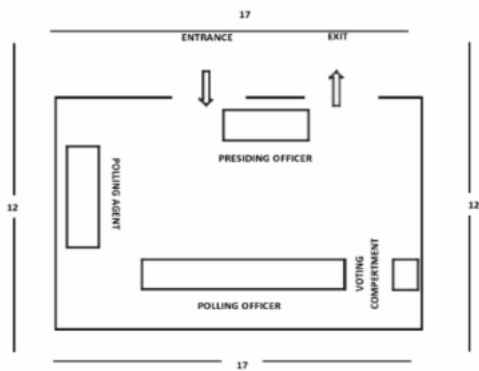

নির্বাচক নিবন্ধন আধিকারিকের স্বাক্ষর

Nazri Naksha

Google Map View

Polling Station Building Front View

Polling Station Front View

Cad View

Key MAP View

1 নাম : রাজু খামরি পিতার নাম: সঞ্জয় খামরি বাড়ির নং : এন00079 বয়স : 24 লিঙ্গ : পুরুষ	UOQ2109312 ফটো উপলব্ধ	2 নাম : তাপস খামরী পিতার নাম: মনোরঞ্জন খামরী বাড়ির নং : নং067 বয়স : 26 লিঙ্গ : পুরুষ	UOQ2020865 ফটো উপলব্ধ	3 নাম : গৌরাজ খামরী পিতার নাম: হাবল খামরী বাড়ির নং : নং105 বয়স : 25 লিঙ্গ : পুরুষ	UOQ2020808 ফটো উপলব্ধ
4 নাম : লক্ষ্মী খামরী স্বামীর নাম: নিত্যানন্দ খামরী বাড়ির নং : নং068 বয়স : 27 লিঙ্গ : মহিলা	UOQ2021293 ফটো উপলব্ধ	5 নাম : পুতুল খামরী স্বামীর নাম: বিশ্বজিৎ খামরী বাড়ির নং : n0031 বয়স : 31 লিঙ্গ : মহিলা	UOQ1817501 ফটো উপলব্ধ	6 নাম : খগেন খামরী পিতার নাম: কানাই খামরী বাড়ির নং : n0031 বয়স : 63 লিঙ্গ : পুরুষ	WB/33/230/027478 ফটো উপলব্ধ
7 নাম : আশা খামরী স্বামীর নাম: খগেন খামরী বাড়ির নং : n0031 বয়স : 57 লিঙ্গ : মহিলা	WB/33/230/027182 ফটো উপলব্ধ	8 নাম : বিশ্বজিৎ খামরী পিতার নাম: খগেন খামরী বাড়ির নং : n0031 বয়স : 36 লিঙ্গ : পুরুষ	UOQ1161983 ফটো উপলব্ধ	9 নাম : সুপ্রীতি ঘোষ স্বামীর নাম: শিবনাথ ঘোষ বাড়ির নং : n0172 বয়স : 33 লিঙ্গ : মহিলা	UOQ1396993 ফটো উপলব্ধ
10 নাম : অভিজিৎ ঘোষ পিতার নাম: অশ্বিনী ঘোষ বাড়ির নং : n 0116 বয়স : 28 লিঙ্গ : পুরুষ	UOQ1922798 ফটো উপলব্ধ	11 নাম : চন্দনা ঘোষ স্বামীর নাম: সত্যনারায়ন ঘোষ বাড়ির নং : n0144 বয়স : 38 লিঙ্গ : মহিলা	UOQ1817618 ফটো উপলব্ধ	12 নাম : নিত্যানন্দ দণ্ডপাট পিতার নাম: যুগল দণ্ডপাট বাড়ির নং : এন0029 বয়স : 27 লিঙ্গ : পুরুষ	UOQ1928597 ফটো উপলব্ধ
13 নাম : লতা দণ্ডপাট স্বামীর নাম: দুখুরাম দণ্ডপাট বাড়ির নং : n0030 বয়স : 54 লিঙ্গ : মহিলা	WB/33/230/027840 ফটো উপলব্ধ	14 নাম : দুখুরাম দণ্ডপাট পিতার নাম: নরেন্দ্র দণ্ডপাট বাড়ির নং : n0030 বয়স : 57 লিঙ্গ : পুরুষ	WB/33/230/027786 ফটো উপলব্ধ	15 নাম : চৈতন্য দণ্ডপাট পিতার নাম: যুগল দণ্ডপাট বাড়ির নং : n0029 বয়স : 32 লিঙ্গ : পুরুষ	UOQ1535830 ফটো উপলব্ধ
16 নাম : অঞ্জনা দণ্ডপাট স্বামীর নাম: যুগল দণ্ডপাট বাড়ির নং : n0029 বয়স : 57 লিঙ্গ : মহিলা	WB/33/230/027171 ফটো উপলব্ধ	17 নাম : সূর্য দণ্ডপাট পিতার নাম: দুলাল দণ্ডপাট বাড়ির নং : নং056 বয়স : 25 লিঙ্গ : পুরুষ	UOQ2020832 ফটো উপলব্ধ	18 নাম : দীপিকা দণ্ডপাট পিতার নাম: দুঃখুরাম দণ্ডপাট বাড়ির নং : নং030 বয়স : 26 লিঙ্গ : মহিলা	UOQ2021434 ফটো উপলব্ধ
19 নাম : সাবিত্রী দণ্ডপাট পিতার নাম: সুদন দণ্ডপাট বাড়ির নং : N0062 বয়স : 34 লিঙ্গ : মহিলা	UOQ1817345 ফটো উপলব্ধ	20 নাম : রায়মনি সরেন স্বামীর নাম: রঘুনাথ সারেন বাড়ির নং : এন0062 বয়স : 25 লিঙ্গ : মহিলা	UOQ2193027 ফটো উপলব্ধ	21 নাম : সাধন বাগ পিতার নাম: হেমন্ত বাগ বাড়ির নং : এন0097 বয়স : 26 লিঙ্গ : পুরুষ	UOQ1928951 ফটো উপলব্ধ
22 নাম : সঞ্জয় বাগ পিতার নাম: হেমন্ত বাগ বাড়ির নং : এন0097 বয়স : 27 লিঙ্গ : পুরুষ	UOQ1928985 ফটো উপলব্ধ	23 নাম : দিপালী দাস স্বামীর নাম: সেতু দাস বাড়ির নং : এন0097 বয়স : 30 লিঙ্গ : মহিলা	UOQ1929009 ফটো উপলব্ধ	24 নাম : শকুন্তলা দেহুরী স্বামীর নাম: নেপাল দেহুরী বাড়ির নং : এন0054 বয়স : 23 লিঙ্গ : মহিলা	UOQ2176733 ফটো উপলব্ধ
25 নাম : শর্মিলা বেসরা স্বামীর নাম: তারাচাঁদ বেসরা বাড়ির নং : n0026 বয়স : 49 লিঙ্গ : মহিলা	DPP1314343 ফটো উপলব্ধ	26 নাম : রঘুনাথ সরেন পিতার নাম: রথু সরেন বাড়ির নং : n0026 বয়স : 31 লিঙ্গ : পুরুষ	UOQ1535897 ফটো উপলব্ধ	27 নাম : ছিতা বেসরা স্বামীর নাম: নরেন্দ্রনাথ বেসরা বাড়ির নং : n0026 বয়স : 37 লিঙ্গ : মহিলা	UOQ1361856 ফটো উপলব্ধ
28 নাম : নরেন্দ্রনাথ বেসরা মায়ের নাম: শান্তিবালা বেসরা বাড়ির নং : n0026 বয়স : 45 লিঙ্গ : পুরুষ	DPP1616549 ফটো উপলব্ধ	29 নাম : তারাচাঁদ বেসরা পিতার নাম: গোরাচাঁদ বেসরা বাড়ির নং : n0026 বয়স : 57 লিঙ্গ : পুরুষ	WB/33/230/027490 ফটো উপলব্ধ	30 নাম : হরিপদ মুর্মু পিতার নাম: হেমন্ত মুর্মু বাড়ির নং : এন0022 বয়স : 25 লিঙ্গ : পুরুষ	UOQ2109338 ফটো উপলব্ধ