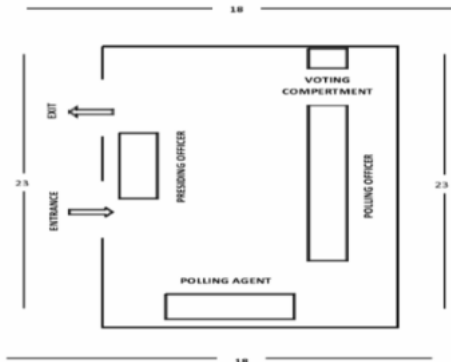

নির্বাচক নিবন্ধন আধিকারিকের স্বাক্ষর

Nazri Naksha

Google Map View

Polling Station Building Front View

Polling Station Front View

Cad View

Key MAP View

| | | | | | |
|---|--------------------------------|--|--------------------------------|---|--------------------------------|
| 1 নাম : উৎপল কুমার সাউ পিতার নাম: মৃত্যুঞ্জয় সাউ বাড়ির নং : বলদি বয়স : 52 লিঙ্গ : পুরুষ | UOQ2008480 ফটো উপলব্ধ | 2 নাম : মিতালী সাউ স্বামীর নাম: উৎপল কুমার সাউ বাড়ির নং : এন0013 বয়স : 46 লিঙ্গ : মহিলা | UOQ2003150 ফটো উপলব্ধ | 3 নাম : রাজেশ কুমার গিরি পিতার নাম: বিকাশ গিরি বাড়ির নং : এন0002 বয়স : 24 লিঙ্গ : পুরুষ | UOQ2109577 ফটো উপলব্ধ |
| 4 নাম : দেবব্রত গিরি পিতার নাম: সুভাষচন্দ্র গিরি বাড়ির নং : n0010 বয়স : 31 লিঙ্গ : পুরুষ | UOQ1536267 ফটো উপলব্ধ | 5 নাম : শেফালী গিরি স্বামীর নাম: গোপাল গিরি বাড়ির নং : n0010 বয়স : 44 লিঙ্গ : মহিলা | DPP2065241 ফটো উপলব্ধ | 6 নাম : গোপাল গিরি পিতার নাম: কালিপদ গিরি বাড়ির নং : n0010 বয়স : 48 লিঙ্গ : পুরুষ | DPP1314525 ফটো উপলব্ধ |
| 7 নাম : দীপালি গিরি স্বামীর নাম: অরুণ গিরি বাড়ির নং : n0010 বয়স : 46 লিঙ্গ : মহিলা | DPP1313501 ফটো উপলব্ধ | 8 নাম : অরুণ গিরি পিতার নাম: কালিপদ গিরি বাড়ির নং : n0010 বয়স : 52 লিঙ্গ : পুরুষ | WB/33/230/027753 ফটো উপলব্ধ | 9 নাম : শিবানী গিরি স্বামীর নাম: সুভাষ গিরি বাড়ির নং : n0010 বয়স : 50 লিঙ্গ : মহিলা | DPP1313493 ফটো উপলব্ধ |
| 10 নাম : সুভাষ গিরি পিতার নাম: কালিপদ গিরি বাড়ির নং : n0010 বয়স : 57 লিঙ্গ : পুরুষ | WB/33/230/027015 ফটো উপলব্ধ | 11 নাম : রবীশংকর গিরি পিতার নাম: দুলাল চন্দ্র গিরি বাড়ির নং : n0009 বয়স : 31 লিঙ্গ : পুরুষ | UOQ1536283 ফটো উপলব্ধ | 12 নাম : চন্দনা গিরি স্বামীর নাম: দিলিপ গিরি বাড়ির নং : n0009 বয়স : 49 লিঙ্গ : মহিলা | DPP1874528 ফটো উপলব্ধ |
| 13 নাম : দিলীপ গিরি পিতার নাম: মতিলাল গিরি বাড়ির নং : n0009 বয়স : 54 লিঙ্গ : পুরুষ | WB/33/230/027605 ফটো উপলব্ধ | 14 নাম : কাজল গিরি স্বামীর নাম: দুলাল গিরি বাড়ির নং : n0009 বয়স : 50 লিঙ্গ : মহিলা | DPP1874510 ফটো উপলব্ধ | 15 নাম : দুলাল গিরি পিতার নাম: মতিলাল গিরি বাড়ির নং : n0009 বয়স : 58 লিঙ্গ : পুরুষ | WB/33/230/027022 ফটো উপলব্ধ |
| 16 নাম : মতিলাল গিরি পিতার নাম: বিপিন গিরি বাড়ির নং : n0009 বয়স : 82 লিঙ্গ : পুরুষ | WB/33/230/027052 ফটো উপলব্ধ | 17 নাম : সাবিত্রী গিরি স্বামীর নাম: গনেশ্বর গিরি বাড়ির নং : n0003 বয়স : 50 লিঙ্গ : মহিলা | WB/33/230/027035 ফটো উপলব্ধ | 18 নাম : গনেশ্বর গিরি পিতার নাম: সতীশ গিরি বাড়ির নং : n0003 বয়স : 60 লিঙ্গ : পুরুষ | WB/33/230/027050 ফটো উপলব্ধ |
| 19 নাম : চন্দ্রশেখর গিরি পিতার নাম: সতীশ গিরি বাড়ির নং : n0003 বয়স : 67 লিঙ্গ : পুরুষ | WB/33/230/027014 ফটো উপলব্ধ | 20 নাম : দীপিকা গিরি পিতার নাম: বিকাশ চন্দ্র গিরি বাড়ির নং : n0002 বয়স : 33 লিঙ্গ : মহিলা | UOQ1635218 ফটো উপলব্ধ | 21 নাম : রাধারানী গিরি স্বামীর নাম: বিকাশ গিরি বাড়ির নং : n0002 বয়স : 50 লিঙ্গ : মহিলা | WB/33/230/027154 ফটো উপলব্ধ |
| 22 নাম : রঞ্জন গিরি পিতার নাম: শশাঙ্ক গিরি বাড়ির নং : n0002 বয়স : 31 লিঙ্গ : পুরুষ | UOQ1536242 ফটো উপলব্ধ | 23 নাম : রেখা গিরি স্বামীর নাম: শশাঙ্ক গিরি বাড়ির নং : n0002 বয়স : 50 লিঙ্গ : মহিলা | WB/33/230/027156 ফটো উপলব্ধ | 24 নাম : শশাঙ্ক গিরি পিতার নাম: সুধীর গিরি বাড়ির নং : n0002 বয়স : 60 লিঙ্গ : পুরুষ | WB/33/230/027766 ফটো উপলব্ধ |
| 25 নাম : ভূষন গিরি পিতার নাম: দিলীপ গিরি বাড়ির নং : n 0009 বয়স : 29 লিঙ্গ : পুরুষ | UOQ1886175 ফটো উপলব্ধ | 26 নাম : রাজীব গিরি পিতার নাম: শশাঙ্ক গিরি বাড়ির নং : n0002 বয়স : 28 লিঙ্গ : পুরুষ | UOQ1817766 ফটো উপলব্ধ | 27 নাম : আকুল গিরি পিতার নাম: চন্দ্র শেখর গিরি বাড়ির নং : n0003 বয়স : 36 লিঙ্গ : পুরুষ | UOQ1098664 ফটো উপলব্ধ |
| 28 নাম : বিকাশ চন্দ্র গিরি পিতার নাম: সুধীর গিরি বাড়ির নং : n 0002 বয়স : 57 লিঙ্গ : পুরুষ | WB/33/230/027739 ফটো উপলব্ধ | 29 নাম : স্বপন গিরি পিতার নাম: দুলাল গিরি বাড়ির নং : n 0009 বয়স : 30 লিঙ্গ : পুরুষ | UOQ1886167 ফটো উপলব্ধ | 30 নাম : সাগর গিরি পিতার নাম: অমিয় গিরি বাড়ির নং : n 0001 বয়স : 27 লিঙ্গ : পুরুষ | UOQ1886183 ফটো উপলব্ধ |