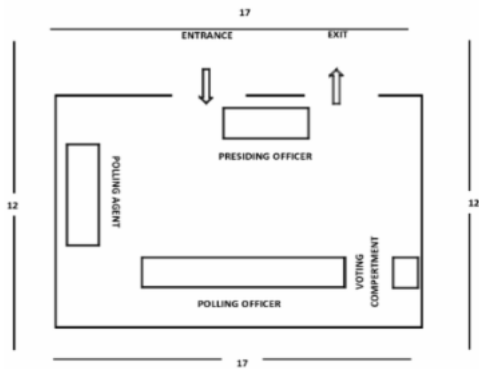

নির্বাচক নিবন্ধন আধিকারিকের স্বাক্ষর

Nazri Naksha

Google Map View

Polling Station Building Front View

Polling Station Front View

Cad View

Key MAP View

1 নাম : বনলতা খামরী স্বামীর নাম: যতীন্দ্র খামরী বাড়ির নং : n0001 বয়স : 77 লিঙ্গ : মহিলা ফটো উপলব্ধ	WB/33/230/021549	2 নাম : বিদ্যুৎ কুমার খামরী পিতার নাম: গোষ্ঠবিহারী খামরী বাড়ির নং : n0002 বয়স : 48 লিঙ্গ : পুরুষ ফটো উপলব্ধ	DPP1314632	3 নাম : গোষ্ঠবিহারী খামরী পিতার নাম: কুম্বেদ খামরী বাড়ির নং : n0002 বয়স : 82 লিঙ্গ : পুরুষ ফটো উপলব্ধ	WB/33/230/021533
4 নাম : নয়নতারা খামরী স্বামীর নাম: অশোক কুমার খামরী বাড়ির নং : n0001 বয়স : 43 লিঙ্গ : মহিলা ফটো উপলব্ধ	DPP1870823	5 নাম : পুষ্প খামরী স্বামীর নাম: গোপাল খামরী বাড়ির নং : n0001 বয়স : 36 লিঙ্গ : মহিলা ফটো উপলব্ধ	UOQ1162676	6 নাম : গোপাল খামরী পিতার নাম: নগেন খামরী বাড়ির নং : n0001 বয়স : 46 লিঙ্গ : পুরুষ ফটো উপলব্ধ	DPP1872290
7 নাম : অশোককুমার খামরী পিতার নাম: যতীন্দ্র খামরী বাড়ির নং : n0001 বয়স : 48 লিঙ্গ : পুরুষ ফটো উপলব্ধ	DPP1314616	8 নাম : রেবতী খামরী স্বামীর নাম: বিদ্যুৎ কুমার খামরী বাড়ির নং : n0002 বয়স : 32 লিঙ্গ : মহিলা ফটো উপলব্ধ	UOQ1435320	9 নাম : সুভাষিনী খামরী স্বামীর নাম: গোষ্ঠ খামরী বাড়ির নং : n0002 বয়স : 72 লিঙ্গ : মহিলা ফটো উপলব্ধ	WB/33/230/021550
10 নাম : অমৃত খামরী পিতার নাম: বৃধ খামরী বাড়ির নং : n0003 বয়স : 64 লিঙ্গ : পুরুষ ফটো উপলব্ধ	WB/33/230/021756	11 নাম : বেজবালা খামরী স্বামীর নাম: অমৃত খামরী বাড়ির নং : n0003 বয়স : 57 লিঙ্গ : মহিলা ফটো উপলব্ধ	WB/33/230/021398	12 নাম : চন্দন খামরী পিতার নাম: অমৃত খামরী বাড়ির নং : n0003 বয়স : 40 লিঙ্গ : পুরুষ ফটো উপলব্ধ	DPP2193795
13 নাম : আরতী খামরী স্বামীর নাম: চন্দন খামরী বাড়ির নং : n0003 বয়স : 38 লিঙ্গ : মহিলা ফটো উপলব্ধ	UOQ1162619	14 নাম : ডমন খামরী পিতার নাম: মহেশ্বর খামরী বাড়ির নং : n0004 বয়স : 89 লিঙ্গ : পুরুষ ফটো উপলব্ধ	WB/33/230/021434	15 নাম : সুশীলা খামরী স্বামীর নাম: ডমন খামরী বাড়ির নং : n0004 বয়স : 82 লিঙ্গ : মহিলা ফটো উপলব্ধ	WB/33/230/021440
16 নাম : সনাতন খামরী পিতার নাম: ডমন খামরী বাড়ির নং : n0004 বয়স : 58 লিঙ্গ : পুরুষ ফটো উপলব্ধ	WB/33/230/021343	17 নাম : কল্পনা খামরী স্বামীর নাম: সনাতন খামরী বাড়ির নং : n0004 বয়স : 50 লিঙ্গ : মহিলা ফটো উপলব্ধ	WB/33/230/021344	18 নাম : সুকুমার খামরী পিতার নাম: ডমন খামরী বাড়ির নং : n0004 বয়স : 54 লিঙ্গ : পুরুষ ফটো উপলব্ধ	WB/33/230/021852
19 নাম : কল্পনা খামরী স্বামীর নাম: সুকুমার খামরী বাড়ির নং : n0004 বয়স : 43 লিঙ্গ : মহিলা ফটো উপলব্ধ	DPP1611375	20 নাম : সুনীল খামরী পিতার নাম: ডমন খামরী বাড়ির নং : n0004 বয়স : 51 লিঙ্গ : পুরুষ ফটো উপলব্ধ	WB/33/230/021694	21 নাম : খেলু খামরী স্বামীর নাম: সুনীল খামরী বাড়ির নং : n0004 বয়স : 44 লিঙ্গ : মহিলা ফটো উপলব্ধ	DPP1611383
22 নাম : রাজবল্লভ খামরী পিতার নাম: মহেশ্বর খামরী বাড়ির নং : n0005 বয়স : 85 লিঙ্গ : পুরুষ ফটো উপলব্ধ	WB/33/230/021468	23 নাম : রাসমতী খামরী স্বামীর নাম: রাজবল্লভ খামরী বাড়ির নং : n0005 বয়স : 69 লিঙ্গ : মহিলা ফটো উপলব্ধ	WB/33/230/021439	24 নাম : মণ্ডুলাল খামরী পিতার নাম: রাজবল্লভ খামরী বাড়ির নং : n0005 বয়স : 44 লিঙ্গ : পুরুষ ফটো উপলব্ধ	DPP1611409
25 নাম : মধুসূদন খামরী পিতার নাম: রাজবল্লভ খামরী বাড়ির নং : n0005 বয়স : 43 লিঙ্গ : পুরুষ ফটো উপলব্ধ	DPP1611417	26 নাম : রঘুনাথ খামরী পিতার নাম: রাজবল্লভ খামরী বাড়ির নং : n0005 বয়স : 36 লিঙ্গ : পুরুষ ফটো উপলব্ধ	UOQ1362383	27 নাম : সাধু খামরী পিতার নাম: রাজবল্লভ খামরী বাড়ির নং : n0005 বয়স : 40 লিঙ্গ : পুরুষ ফটো উপলব্ধ	UOQ1284140
28 নাম : অর্চনা খামরী স্বামীর নাম: মধুসূদন খামরী বাড়ির নং : n0005 বয়স : 38 লিঙ্গ : মহিলা ফটো উপলব্ধ	UOQ1162650	29 নাম : পুতুল খামরী স্বামীর নাম: সাধু খামরী বাড়ির নং : n0005 বয়স : 36 লিঙ্গ : মহিলা ফটো উপলব্ধ	UOQ1435338	30 নাম : ক্ষান্ত খামরী স্বামীর নাম: নগেন খামরী বাড়ির নং : n0006 বয়স : 67 লিঙ্গ : মহিলা ফটো উপলব্ধ	WB/33/230/021261