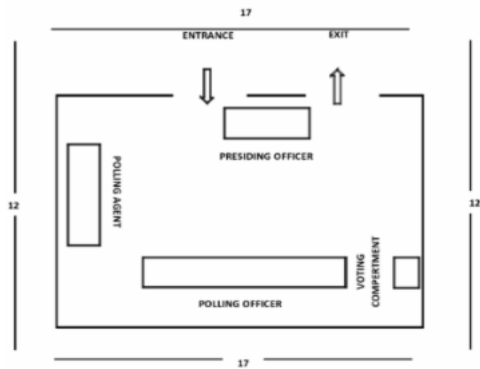

নির্বাচক নিবন্ধন আধিকারিকের স্বাক্ষর

Nazri Naksha

Google Map View

Polling Station Building Front View

Polling Station Front View

Cad View

Key MAP View

1 নাম : মুনমুন ঘোষ স্বামীর নাম: শমরেশ ঘোষ বাড়ির নং : n0015 বয়স : 33 লিঙ্গ : মহিলা	UOQ1536853 ফটো উপলব্ধ	2 নাম : সৌমেন ঘোষ পিতার নাম: বিধান ঘোষ বাড়ির নং : d156 বয়স : 30 লিঙ্গ : পুরুষ	UOQ1635648 ফটো উপলব্ধ	3 নাম : রমেন ঘোষ পিতার নাম: বিধান ঘোষ বাড়ির নং : n0006 বয়স : 28 লিঙ্গ : পুরুষ	UOQ1818293 ফটো উপলব্ধ
4 নাম : কাঞ্চন ঘোষ মায়ের নাম: আরতী ঘোষ বাড়ির নং : n0011 বয়স : 42 লিঙ্গ : পুরুষ	DPP2193803 ফটো উপলব্ধ	5 নাম : অভিষেক ঘোষ পিতার নাম: দিলীপ ঘোষ বাড়ির নং : n0010 বয়স : 30 লিঙ্গ : পুরুষ	UOQ1702299 ফটো উপলব্ধ	6 নাম : কবিতা ঘোষ স্বামীর নাম: সুরেন্দ্রনাথ ঘোষ বাড়ির নং : n0012 বয়স : 48 লিঙ্গ : মহিলা	DPP1611946 ফটো উপলব্ধ
7 নাম : সুরেন্দ্র ঘোষ পিতার নাম: পরমেশ্বর ঘোষ বাড়ির নং : n0012 বয়স : 62 লিঙ্গ : পুরুষ	WB/33/230/021296 ফটো উপলব্ধ	8 নাম : চায়না ঘোষ স্বামীর নাম: সুবল ঘোষ বাড়ির নং : n0012 বয়স : 49 লিঙ্গ : মহিলা	DPP2194017 ফটো উপলব্ধ	9 নাম : সুবল ঘোষ পিতার নাম: পরমেশ্বর ঘোষ বাড়ির নং : n0012 বয়স : 63 লিঙ্গ : পুরুষ	UOQ1284520 ফটো উপলব্ধ
10 নাম : মিতুন ঘোষ পিতার নাম: সুধাময় ঘোষ বাড়ির নং : n0012 বয়স : 36 লিঙ্গ : পুরুষ	UOQ1162874 ফটো উপলব্ধ	11 নাম : কুন্তলা ঘোষ স্বামীর নাম: সুধাময় ঘোষ বাড়ির নং : n0012 বয়স : 57 লিঙ্গ : মহিলা	WB/33/230/021162 ফটো উপলব্ধ	12 নাম : সুধাময় ঘোষ পিতার নাম: পরমেশ্বর ঘোষ বাড়ির নং : n0012 বয়স : 71 লিঙ্গ : পুরুষ	UOQ1284512 ফটো উপলব্ধ
13 নাম : আতংকবালা ঘোষ স্বামীর নাম: পরমেশ্বর ঘোষ বাড়ির নং : n0012 বয়স : 97 লিঙ্গ : মহিলা	WB/33/230/021164 ফটো উপলব্ধ	14 নাম : সুদেষ্ণা ঘোষ স্বামীর নাম: কাঞ্চন ঘোষ বাড়ির নং : n0011 বয়স : 33 লিঙ্গ : মহিলা	UOQ1435692 ফটো উপলব্ধ	15 নাম : রাধারাণী ঘোষ স্বামীর নাম: দিলীপ ঘোষ বাড়ির নং : n0010 বয়স : 51 লিঙ্গ : মহিলা	UOQ2348019 ফটো উপলব্ধ
16 নাম : দিলীপ ঘোষ পিতার নাম: প্রিয় ঘোষ বাড়ির নং : n0010 বয়স : 61 লিঙ্গ : পুরুষ	UOQ2348001 ফটো উপলব্ধ	17 নাম : মাদুরী ঘোষ স্বামীর নাম: রামচন্দ্র ঘোষ বাড়ির নং : n0010 বয়স : 57 লিঙ্গ : মহিলা	WB/33/230/021453 ফটো উপলব্ধ	18 নাম : রামচন্দ্র ঘোষ পিতার নাম: প্রিয় ঘোষ বাড়ির নং : n0010 বয়স : 69 লিঙ্গ : পুরুষ	WB/33/230/021326 ফটো উপলব্ধ
19 নাম : তপস্যা ঘোষ স্বামীর নাম: প্রিয় ঘোষ বাড়ির নং : n0010 বয়স : 84 লিঙ্গ : মহিলা	WB/33/230/021294 ফটো উপলব্ধ	20 নাম : আশিষ ঘোষ পিতার নাম: প্রতাপ ঘোষ বাড়ির নং : n0009 বয়স : 45 লিঙ্গ : পুরুষ	DPP1314558 ফটো উপলব্ধ	21 নাম : পিঙ্কি রানী ঘোষ স্বামীর নাম: আদিত্য ঘোষ বাড়ির নং : n0009 বয়স : 33 লিঙ্গ : মহিলা	UOQ1435676 ফটো উপলব্ধ
22 নাম : আদিত্য ঘোষ পিতার নাম: প্রতাপ ঘোষ বাড়ির নং : n0009 বয়স : 49 লিঙ্গ : পুরুষ	DPP1611961 ফটো উপলব্ধ	23 নাম : ভারতী ঘোষ স্বামীর নাম: প্রতাপ ঘোষ বাড়ির নং : n0009 বয়স : 67 লিঙ্গ : মহিলা	DPP1871201 ফটো উপলব্ধ	24 নাম : রতিকান্ত ঘোষ পিতার নাম: বীরেন্দ্রনাথ ঘোষ বাড়ির নং : n0008 বয়স : 50 লিঙ্গ : পুরুষ	DPP1320738 ফটো উপলব্ধ
25 নাম : পুতুল ঘোষ স্বামীর নাম: আনন্দ ঘোষ বাড়ির নং : n0008 বয়স : 44 লিঙ্গ : মহিলা	DPP1871136 ফটো উপলব্ধ	26 নাম : আনন্দ ঘোষ পিতার নাম: বীরেন্দ্র ঘোষ বাড়ির নং : n0008 বয়স : 53 লিঙ্গ : পুরুষ	WB/33/230/021093 ফটো উপলব্ধ	27 নাম : দোলন ঘোষ স্বামীর নাম: অশোক ঘোষ বাড়ির নং : n0008 বয়স : 54 লিঙ্গ : মহিলা	DPP1871128 ফটো উপলব্ধ
28 নাম : অশোক ঘোষ পিতার নাম: বীরেন্দ্র ঘোষ বাড়ির নং : n0008 বয়স : 56 লিঙ্গ : পুরুষ	WB/33/230/021657 ফটো উপলব্ধ	29 নাম : অমল ঘোষ পিতার নাম: নগেন্দ্র ঘোষ বাড়ির নং : n0007 বয়স : 51 লিঙ্গ : পুরুষ	DPP2064442 ফটো উপলব্ধ	30 নাম : হীরামতী ঘোষ স্বামীর নাম: নগেন্দ্র ঘোষ বাড়ির নং : n0007 বয়স : 72 লিঙ্গ : মহিলা	WB/33/230/021182 ফটো উপলব্ধ