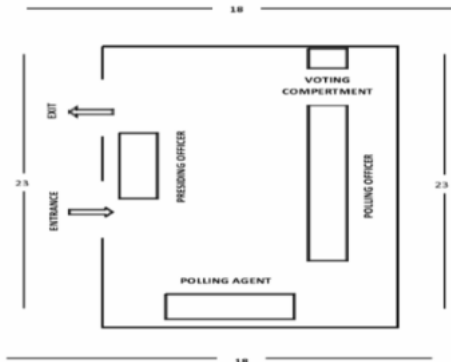

নির্বাচক নিবন্ধন আধিকারিকের স্বাক্ষর

Nazri Naksha

Google Map View

Polling Station Building Front View

Polling Station Front View

Cad View

Key MAP View

1	WB/33/229/114017	নাম : অতসী কর (দে ) স্বামীর নাম: সুজয় দে বাড়ির নং : n0261 বয়স : 50 লিঙ্গ : মহিলা	ফটো উপলব্ধ	2	DPP1867373	নাম : ব্রজমোহন কর পিতার নাম: নগেন্দ্র কর বাড়ির নং : n0232 বয়স : 80 লিঙ্গ : পুরুষ	ফটো উপলব্ধ	3	WB/33/230/012209	নাম : বীণাপানি কর স্বামীর নাম: ব্রজমোহন কর বাড়ির নং : n0232 বয়স : 62 লিঙ্গ : মহিলা	ফটো উপলব্ধ
4	DPP2063766	নাম : রাজীব কর পিতার নাম: ব্রজমোহন কর বাড়ির নং : n0232 বয়স : 40 লিঙ্গ : পুরুষ	ফটো উপলব্ধ	5	DPP2193241	নাম : সৌরভ কুমার কর পিতার নাম: ব্রজগোপাল কর বাড়ির নং : n0232 বয়স : 39 লিঙ্গ : পুরুষ	ফটো উপলব্ধ	6	UOQ2110658	নাম : মামনী সাউ কর স্বামীর নাম: সৌরভ কুমার কর বাড়ির নং : এন0232 বয়স : 28 লিঙ্গ : মহিলা	ফটো উপলব্ধ
7	UOQ1817238	নাম : সাগরীকা পাণ্ডা কর পিতার নাম: রাজীব কর বাড়ির নং : N0232 বয়স : 28 লিঙ্গ : মহিলা	ফটো উপলব্ধ	8	UOQ2195345	নাম : রুকমিনি খামরী স্বামীর নাম: হেমন্ত খামরী বাড়ির নং : এন0062 বয়স : 23 লিঙ্গ : মহিলা	ফটো উপলব্ধ	9	UOQ2110443	নাম : আল্পনা খামরী স্বামীর নাম: শিবশঙ্কর খামরী বাড়ির নং : এন0082 বয়স : 25 লিঙ্গ : মহিলা	ফটো উপলব্ধ
10	UOQ2110484	নাম : পুতুল খামরী স্বামীর নাম: নন্দন খামরী বাড়ির নং : এন0082 বয়স : 24 লিঙ্গ : মহিলা	ফটো উপলব্ধ	11	UOQ2110492	নাম : ঝুঙ্গা পাড়ালী খামরী স্বামীর নাম: পিনাকী খামরী বাড়ির নং : এন0139 বয়স : 28 লিঙ্গ : মহিলা	ফটো উপলব্ধ	12	UOQ2110401	নাম : দেবগন খামরী পিতার নাম: শম্ভু খামরী বাড়ির নং : এন0141 বয়স : 24 লিঙ্গ : পুরুষ	ফটো উপলব্ধ
13	UOQ1876887	নাম : প্রশান্ত খামরী পিতার নাম: গগন খামরী বাড়ির নং : n 0061 বয়স : 27 লিঙ্গ : পুরুষ	ফটো উপলব্ধ	14	UOQ1876978	নাম : রুঙ্গা খামরী স্বামীর নাম: চন্দন খামরী বাড়ির নং : n 0082 বয়স : 28 লিঙ্গ : মহিলা	ফটো উপলব্ধ	15	UOQ1702653	নাম : রমা বেরা খামরী স্বামীর নাম: দয়াল খামরী বাড়ির নং : n0139 বয়স : 38 লিঙ্গ : মহিলা	ফটো উপলব্ধ
16	UOQ1801117	নাম : সুখেন্দু খামরী পিতার নাম: শম্ভু খামরী বাড়ির নং : n0141 বয়স : 27 লিঙ্গ : পুরুষ	ফটো উপলব্ধ	17	UOQ1801133	নাম : চন্দন খামরী পিতার নাম: বিমল খামরী বাড়ির নং : n0082 বয়স : 30 লিঙ্গ : পুরুষ	ফটো উপলব্ধ	18	UOQ1818723	নাম : উমা খামরী স্বামীর নাম: সুবল খামরী বাড়ির নং : n0147 বয়স : 36 লিঙ্গ : মহিলা	ফটো উপলব্ধ
19	UOQ1818749	নাম : পুতুল খামরী স্বামীর নাম: লাল্টু খামরী বাড়ির নং : n0147 বয়স : 33 লিঙ্গ : মহিলা	ফটো উপলব্ধ	20	UOQ2031326	নাম : দুর্গা খামরী স্বামীর নাম: সুকুমার খামরী বাড়ির নং : N0174 বয়স : 25 লিঙ্গ : মহিলা	ফটো উপলব্ধ	21	UOQ1530583	নাম : তারা খামরী পিতার নাম: কুশ খামরী বাড়ির নং : নং 0082 বয়স : 29 লিঙ্গ : মহিলা	ফটো উপলব্ধ
22	UOQ2142305	নাম : হিরা খামরী বেরা স্বামীর নাম: শ্রীকান্ত বেরা বাড়ির নং : n0061 বয়স : 54 লিঙ্গ : মহিলা	ফটো উপলব্ধ	23	WB/33/230/012285	নাম : মহেশ্বরী খামরী স্বামীর নাম: মনোথ খামরী বাড়ির নং : n0061 বয়স : 97 লিঙ্গ : মহিলা	ফটো উপলব্ধ	24	WB/33/230/012086	নাম : ধুলেশ্বর খামরী পিতার নাম: মনোথ খামরী বাড়ির নং : n0061 বয়স : 67 লিঙ্গ : পুরুষ	ফটো উপলব্ধ
25	WB/33/230/012355	নাম : নিয়তী খামরী স্বামীর নাম: ধুলেশ্বর খামরী বাড়ির নং : n0061 বয়স : 57 লিঙ্গ : মহিলা	ফটো উপলব্ধ	26	UOQ1537141	নাম : শ্যামল খামরী পিতার নাম: ধুলেশ্বর খামরী বাড়ির নং : n0061 বয়স : 32 লিঙ্গ : পুরুষ	ফটো উপলব্ধ	27	DPP1607365	নাম : পুষ্প খামরী স্বামীর নাম: নগেন খামরী বাড়ির নং : n0061 বয়স : 50 লিঙ্গ : মহিলা	ফটো উপলব্ধ
28	UOQ1436377	নাম : নীলকমল খামরী পিতার নাম: ধুলেশ্বর খামরী বাড়ির নং : n0061 বয়স : 34 লিঙ্গ : পুরুষ	ফটো উপলব্ধ	29	UOQ0211755	নাম : শ্রীমন্ত খামরী পিতার নাম: কৃষ্ণচন্দ্র খামরী বাড়ির নং : n0062 বয়স : 41 লিঙ্গ : পুরুষ	ফটো উপলব্ধ	30	UOQ1436658	নাম : সাবিত্রী খামরী স্বামীর নাম: শ্রীমন্ত খামরী বাড়ির নং : n0062 বয়স : 38 লিঙ্গ : মহিলা	ফটো উপলব্ধ