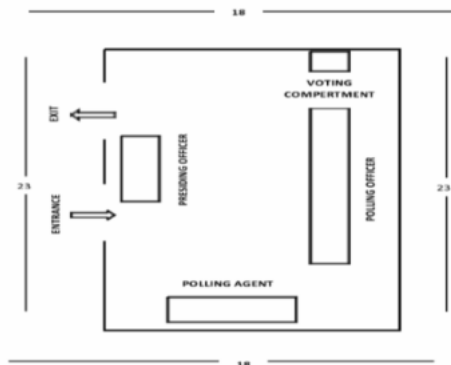

নির্বাচক নিবন্ধন আধিকারিকের স্বাক্ষর

Nazri Naksha

Google Map View

Polling Station Building Front View

Polling Station Front View

Cad View

Key MAP View

1 নাম : সুশীলা কারেক স্বামীর নাম: জয়দেব কারেক বাড়ির নং : n0206 বয়স : 80 লিঙ্গ : মহিলা ফটো উপলব্ধ	WB/33/230/015524	2 নাম : প্রসেনজিৎ ঘড়াই পিতার নাম: জওহরলাল ঘড়াই বাড়ির নং : n0062 বয়স : 32 লিঙ্গ : পুরুষ ফটো উপলব্ধ	UOQ1436781	3 নাম : সম্পা কারেক স্বামীর নাম: সত্যবান কারেক বাড়ির নং : n0062 বয়স : 33 লিঙ্গ : মহিলা ফটো উপলব্ধ	UOQ1537463
4 নাম : সত্যবান কারেক পিতার নাম: হাড়িরাম কারেক বাড়ির নং : n0062 বয়স : 32 লিঙ্গ : পুরুষ ফটো উপলব্ধ	UOQ1436773	5 নাম : সুলোচনা কারেক স্বামীর নাম: সনাতন কারেক বাড়ির নং : n0062 বয়স : 30 লিঙ্গ : মহিলা ফটো উপলব্ধ	UOQ1636349	6 নাম : সনাতন কারেক পিতার নাম: হাড়িরাম কারেক বাড়ির নং : n0062 বয়স : 36 লিঙ্গ : পুরুষ ফটো উপলব্ধ	UOQ1164193
7 নাম : খুরানী কারেক স্বামীর নাম: হাড়িরাম কারেক বাড়ির নং : n0062 বয়স : 59 লিঙ্গ : মহিলা ফটো উপলব্ধ	WB/33/230/015495	8 নাম : হাড়িরাম কারেক পিতার নাম: মহাদেব কারেক বাড়ির নং : n0062 বয়স : 67 লিঙ্গ : পুরুষ ফটো উপলব্ধ	WB/33/230/015530	9 নাম : ভারতী কারেক স্বামীর নাম: ভূতেশ্বর কারেক বাড়ির নং : n0060 বয়স : 45 লিঙ্গ : মহিলা ফটো উপলব্ধ	DPP1609130
10 নাম : সনাতন কারেক পিতার নাম: মাখন কারেক বাড়ির নং : n0209 বয়স : 33 লিঙ্গ : পুরুষ ফটো উপলব্ধ	UOQ1436906	11 নাম : গায়ত্রী কারেক পিতার নাম: মাখন কারেক বাড়ির নং : n0209 বয়স : 37 লিঙ্গ : মহিলা ফটো উপলব্ধ	UOQ1164342	12 নাম : মালতী কারেক স্বামীর নাম: মাখন কারেক বাড়ির নং : n0209 বয়স : 52 লিঙ্গ : মহিলা ফটো উপলব্ধ	DPP1261064
13 নাম : মাখন কারেক পিতার নাম: জয়দেব কারেক বাড়ির নং : n0209 বয়স : 52 লিঙ্গ : পুরুষ ফটো উপলব্ধ	DPP1261049	14 নাম : আরতী কারেক স্বামীর নাম: শম্ভু কারেক বাড়ির নং : n0208 বয়স : 48 লিঙ্গ : মহিলা ফটো উপলব্ধ	DPP1261817	15 নাম : শম্ভুনাথ কারেক পিতার নাম: মহাদেব কারেক বাড়ির নং : n0208 বয়স : 64 লিঙ্গ : পুরুষ ফটো উপলব্ধ	DPP1609122
16 নাম : সদানন্দ কারেক পিতার নাম: গুনাধর কারেক বাড়ির নং : n0207 বয়স : 34 লিঙ্গ : পুরুষ ফটো উপলব্ধ	UOQ1284959	17 নাম : বিনন্দ কারেক পিতার নাম: গুনাধর কারেক বাড়ির নং : n0207 বয়স : 36 লিঙ্গ : পুরুষ ফটো উপলব্ধ	UOQ1164243	18 নাম : পবিত্রা কারেক স্বামীর নাম: আনন্দ কারেক বাড়ির নং : n0207 বয়স : 31 লিঙ্গ : মহিলা ফটো উপলব্ধ	UOQ1636364
19 নাম : আনন্দ কারেক পিতার নাম: গুনাধর কারেক বাড়ির নং : n0207 বয়স : 37 লিঙ্গ : পুরুষ ফটো উপলব্ধ	UOQ1164151	20 নাম : আরতী কারেক স্বামীর নাম: গুনাধর কারেক বাড়ির নং : n0207 বয়স : 45 লিঙ্গ : মহিলা ফটো উপলব্ধ	DPP1260819	21 নাম : গুনাধর কারেক পিতার নাম: জয়দেব কারেক বাড়ির নং : n0207 বয়স : 60 লিঙ্গ : পুরুষ ফটো উপলব্ধ	DPP1609114
22 নাম : অর্চনা কারেক স্বামীর নাম: কৃষ্ণ কারেক বাড়ির নং : n0206 বয়স : 35 লিঙ্গ : মহিলা ফটো উপলব্ধ	UOQ1164789	23 নাম : কৃষ্ণ কারেক পিতার নাম: জয়দেব কারেক বাড়ির নং : n0206 বয়স : 51 লিঙ্গ : পুরুষ ফটো উপলব্ধ	WB/33/230/015520	24 নাম : কম্পনা কারেক স্বামীর নাম: যুগল কারেক বাড়ির নং : n0206 বয়স : 45 লিঙ্গ : মহিলা ফটো উপলব্ধ	DPP1260835
25 নাম : যুগল কারেক পিতার নাম: জয়দেব কারেক বাড়ির নং : n0206 বয়স : 54 লিঙ্গ : পুরুষ ফটো উপলব্ধ	WB/33/230/015622	26 নাম : ভূতেশ্বর কারেক পিতার নাম: মহাদেব কারেক বাড়ির নং : n0060 বয়স : 62 লিঙ্গ : পুরুষ ফটো উপলব্ধ	WB/33/230/015305	27 নাম : বিমল কারেক পিতার নাম: ভূতেশ্বর কারেক বাড়ির নং : n0060 বয়স : 29 লিঙ্গ : পুরুষ ফটো উপলব্ধ	UOQ1702851
28 নাম : সাবিত্রী কারেক স্বামীর নাম: সনাতন কারেক বাড়ির নং : n0277 বয়স : 34 লিঙ্গ : মহিলা ফটো উপলব্ধ	UOQ1282300	29 নাম : নমিতা কারেক স্বামীর নাম: সদানন্দ কারেক বাড়ির নং : এন0207 বয়স : 28 লিঙ্গ : মহিলা ফটো উপলব্ধ	UOQ1932086	30 নাম : নির্মল কারেক পিতার নাম: ভূতেশ্বর কারেক বাড়ির নং : নং 0060 বয়স : 26 লিঙ্গ : পুরুষ ফটো উপলব্ধ	UOQ2024461