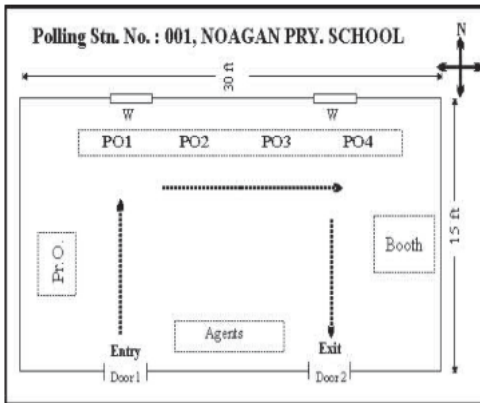

নির্বাচক নিবন্ধন আধিকারিকের স্বাক্ষর

Nazri Naksha

Google Map View

Polling Station Building Front View

Polling Station Front View

Cad View

Key MAP View

বিধানসভা নির্বাচনকেন্দ্রের নং, নাম : 220-নয়াগ্রাম
ভাগ নং, নাম : 1-ধরমপুর(পূর্ব)