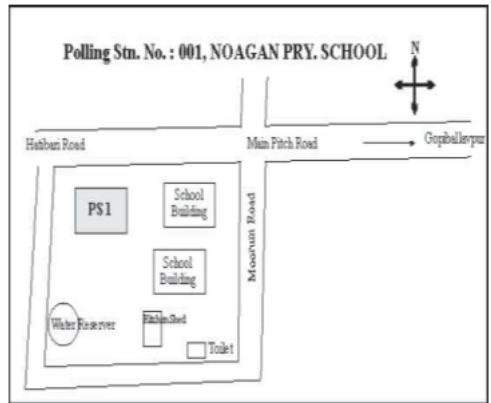

নির্বাচক নিবন্ধন আধিকারিকের স্বাক্ষর

Nazri Naksha

Google Map View

Polling Station Building Front View

Polling Station Front View

Cad View

Key MAP View

বিধানসভা নির্বাচনকেন্দ্রের নং, নাম : 220-নয়াগ্রাম
ভাগ নং, নাম : 1-ধরমপুর(পূর্ব)