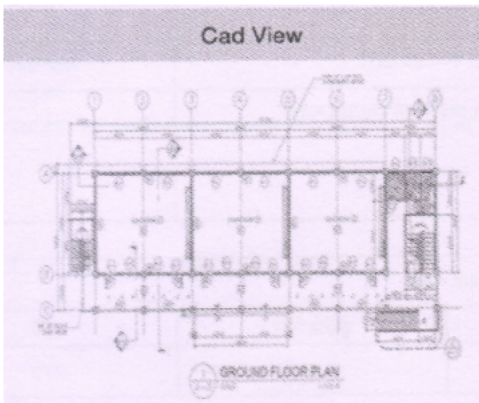

নির্বাচক নিবন্ধন আধিকারিকের স্বাক্ষর

Nazri Naksha

Google Map View

Polling Station Building Front View

Polling Station Front View

Cad View

Key MAP View

1 নাম : মিনতি খামরী স্বামীর নাম: ভাগীরথ খামরী বাড়ির নং : n0170 বয়স : 26 লিঙ্গ : মহিলা	UOQ1949114 ফটো উপলব্ধ	2 নাম : দিপালী খামরী স্বামীর নাম: বৃন্দাচাঁদার খামরী বাড়ির নং : 0204 বয়স : 26 লিঙ্গ : মহিলা	UOQ2213130 ফটো উপলব্ধ	3 নাম : সুস্মিতা খামরী স্বামীর নাম: দীপক খামরী বাড়ির নং : এন0001 বয়স : 32 লিঙ্গ : মহিলা	UOQ2276376 ফটো উপলব্ধ
4 নাম : সুকুমার খামরী মায়ের নাম: স্বর্ণ খামরী বাড়ির নং : n0119 বয়স : 34 লিঙ্গ : পুরুষ	UOQ2036903 ফটো উপলব্ধ	5 নাম : প্রতিমা খামরী স্বামীর নাম: দুলাল খামরী বাড়ির নং : n0241 বয়স : 27 লিঙ্গ : মহিলা	UOQ1918341 ফটো উপলব্ধ	6 নাম : কটিলাল খামরী পিতার নাম: সন্তোষ খামরী বাড়ির নং : n0001 বয়স : 72 লিঙ্গ : পুরুষ	WB/33/229/102521 ফটো উপলব্ধ
7 নাম : শিবানী খামরী স্বামীর নাম: কটিলাল খামরী বাড়ির নং : n0001 বয়স : 64 লিঙ্গ : মহিলা	WB/33/229/102500 ফটো উপলব্ধ	8 নাম : সুমিত্রা খামরী স্বামীর নাম: রঞ্জিত খামরী বাড়ির নং : n0001 বয়স : 42 লিঙ্গ : মহিলা	MJB1801778 ফটো উপলব্ধ	9 নাম : দীপক খামরী পিতার নাম: কটি খামরী বাড়ির নং : n0001 বয়স : 34 লিঙ্গ : পুরুষ	UOQ1438787 ফটো উপলব্ধ
10 নাম : ভানু খামরী পিতার নাম: লালমোহন খামরী বাড়ির নং : n0002 বয়স : 67 লিঙ্গ : পুরুষ	WB/33/229/102545 ফটো উপলব্ধ	11 নাম : ননীবালা খামরী স্বামীর নাম: ভানু খামরী বাড়ির নং : n0002 বয়স : 58 লিঙ্গ : মহিলা	WB/33/229/102175 ফটো উপলব্ধ	12 নাম : শান্তিভূষণ খামরী পিতার নাম: ভানু খামরী বাড়ির নং : n0002 বয়স : 39 লিঙ্গ : পুরুষ	UOQ1364884 ফটো উপলব্ধ
13 নাম : কবিতা খামরী স্বামীর নাম: শান্তিভূষণ খামরী বাড়ির নং : n0002 বয়স : 35 লিঙ্গ : মহিলা	UOQ1364892 ফটো উপলব্ধ	14 নাম : দুলাল খামরী পিতার নাম: ভানু খামরী বাড়ির নং : n0002 বয়স : 32 লিঙ্গ : পুরুষ	UOQ1438845 ফটো উপলব্ধ	15 নাম : অভিষেক খামরী পিতার নাম: ধ্রুব খামরী বাড়ির নং : n0109 বয়স : 26 লিঙ্গ : পুরুষ	UOQ2024933 ফটো উপলব্ধ
16 নাম : উমা খামরী স্বামীর নাম: দীপক খামরী বাড়ির নং : n0104 বয়স : 27 লিঙ্গ : মহিলা	UOQ1949072 ফটো উপলব্ধ	17 নাম : রেখা দলাই পিতার নাম: জিতেন দলাই বাড়ির নং : 0151 বয়স : 30 লিঙ্গ : মহিলা	CZV7249428 ফটো উপলব্ধ	18 নাম : সঙ্গীতা দলাই(বাগ) স্বামীর নাম: মানস বাগ বাড়ির নং : এন0032 বয়স : 28 লিঙ্গ : মহিলা	UOQ1877562 ফটো উপলব্ধ
19 নাম : বিকাশ দেহুরী পিতার নাম: বাবু দেহুরী বাড়ির নং : n0008 বয়স : 27 লিঙ্গ : পুরুষ	UOQ2024990 ফটো উপলব্ধ	20 নাম : বাপি দেহুরী পিতার নাম: ভগবান দেহুরী বাড়ির নং : n0003 বয়স : 26 লিঙ্গ : পুরুষ	UOQ2024925 ফটো উপলব্ধ	21 নাম : ভগবান দেহুরী পিতার নাম: বৈদি দেহুরী বাড়ির নং : n0003 বয়স : 67 লিঙ্গ : পুরুষ	WB/33/229/102430 ফটো উপলব্ধ
22 নাম : খুকি দেহুরী স্বামীর নাম: ভগবান দেহুরী বাড়ির নং : n0003 বয়স : 56 লিঙ্গ : মহিলা	WB/33/229/102284 ফটো উপলব্ধ	23 নাম : পূর্ণ দেহুরী পিতার নাম: বৈদি দেহুরী বাড়ির নং : n0004 বয়স : 62 লিঙ্গ : পুরুষ	MJB1801828 ফটো উপলব্ধ	24 নাম : মালতি দেহুরী স্বামীর নাম: পূর্ণ দেহুরী বাড়ির নং : n0004 বয়স : 56 লিঙ্গ : মহিলা	WB/33/229/102616 ফটো উপলব্ধ
25 নাম : সত্যবান দেহুরী পিতার নাম: পূর্ণ দেহুরী বাড়ির নং : n0004 বয়স : 44 লিঙ্গ : পুরুষ	MJB1801836 ফটো উপলব্ধ	26 নাম : পুলিন দেহুরী পিতার নাম: বৈদি দেহুরী বাড়ির নং : n0005 বয়স : 58 লিঙ্গ : পুরুষ	WB/33/229/102292 ফটো উপলব্ধ	27 নাম : রানু দেহুরী স্বামীর নাম: পুলিন দেহুরী বাড়ির নং : n0005 বয়স : 54 লিঙ্গ : মহিলা	WB/33/229/102291 ফটো উপলব্ধ
28 নাম : অনি দেহুরী স্বামীর নাম: শুকদেব দেহুরী বাড়ির নং : n0006 বয়স : 72 লিঙ্গ : মহিলা	WB/33/229/102178 ফটো উপলব্ধ	29 নাম : দেবেন দেহুরী পিতার নাম: শুকদেব দেহুরী বাড়ির নং : n0006 বয়স : 60 লিঙ্গ : পুরুষ	WB/33/229/102625 ফটো উপলব্ধ	30 নাম : কবিতা দেহুরী স্বামীর নাম: দেবেন দেহুরী বাড়ির নং : n0006 বয়স : 43 লিঙ্গ : মহিলা	UOQ0241125 ফটো উপলব্ধ