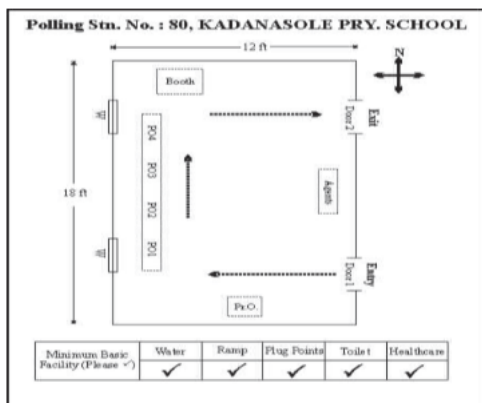

নির্বাচক নিবন্ধন আধিকারিকের স্বাক্ষর

Nazri Naksha

Google Map View

Polling Station Building Front View

Polling Station Front View

Cad View

Key MAP View

1 নাম : প্রিয়াক্ষ কপাট পিতার নাম: সুরেন্দ্রনাথ কপাট বাড়ির নং : 0057 বয়স : 33 লিঙ্গ : মহিলা	UOQ1521319 ফটো উপলব্ধ	2 নাম : রীতা খামরী স্বামীর নাম: সনাতন খামরী বাড়ির নং : n0031 বয়স : 38 লিঙ্গ : মহিলা	UOQ0246520 ফটো উপলব্ধ	3 নাম : সনাতন খামরী পিতার নাম: বিমল খামরী বাড়ির নং : N/0133 বয়স : 47 লিঙ্গ : পুরুষ	MJB2086957 ফটো উপলব্ধ
4 নাম : সীতারাম খামরী পিতার নাম: গৌরাজ খামরী বাড়ির নং : n0027 বয়স : 34 লিঙ্গ : পুরুষ	UOQ1286566 ফটো উপলব্ধ	5 নাম : পুষ্পলতা খামরী স্বামীর নাম: গৌরাজ খামরী বাড়ির নং : n0027 বয়স : 57 লিঙ্গ : মহিলা	WB/33/229/102189 ফটো উপলব্ধ	6 নাম : গৌরাজ খামরী পিতার নাম: চন্দ্র মোহন খামরী বাড়ির নং : n0027 বয়স : 73 লিঙ্গ : পুরুষ	WB/33/229/102243 ফটো উপলব্ধ
7 নাম : মালতী খামরী স্বামীর নাম: বিমল খামরী বাড়ির নং : n0024 বয়স : 62 লিঙ্গ : মহিলা	WB/33/229/102374 ফটো উপলব্ধ	8 নাম : রিংকু খামরী পিতার নাম: বিমল খামরী বাড়ির নং : n0023 বয়স : 37 লিঙ্গ : পুরুষ	UOQ1365691 ফটো উপলব্ধ	9 নাম : মিন্টু খামরী পিতার নাম: বিমল খামরী বাড়ির নং : n0023 বয়স : 38 লিঙ্গ : পুরুষ	UOQ1286541 ফটো উপলব্ধ
10 নাম : সুলেখা খামরী স্বামীর নাম: অলোক খামরী বাড়ির নং : n0023 বয়স : 34 লিঙ্গ : মহিলা	UOQ1439298 ফটো উপলব্ধ	11 নাম : অলোক খামরী পিতার নাম: বিমল খামরী বাড়ির নং : n0023 বয়স : 40 লিঙ্গ : পুরুষ	MJB1968593 ফটো উপলব্ধ	12 নাম : অনুরূপা খামরী স্বামীর নাম: অজিত খামরী বাড়ির নং : n0023 বয়স : 36 লিঙ্গ : মহিলা	UOQ1439306 ফটো উপলব্ধ
13 নাম : অজিত খামরী পিতার নাম: বিমল খামরী বাড়ির নং : n0023 বয়স : 41 লিঙ্গ : পুরুষ	UOQ1286558 ফটো উপলব্ধ	14 নাম : কবিতা খামরী স্বামীর নাম: সত্যবান খামরী বাড়ির নং : n0023 বয়স : 40 লিঙ্গ : মহিলা	MJB1802446 ফটো উপলব্ধ	15 নাম : বিমল খামরী পিতার নাম: পহলী খামরী বাড়ির নং : n0023 বয়স : 72 লিঙ্গ : পুরুষ	WB/33/229/102031 ফটো উপলব্ধ
16 নাম : সাবিত্রী খামরী স্বামীর নাম: শক্রয় খামরী বাড়ির নং : n0020 বয়স : 54 লিঙ্গ : মহিলা	WB/33/229/102082 ফটো উপলব্ধ	17 নাম : বিশ্বজিৎ খামরী পিতার নাম: ভরত খামরী বাড়ির নং : n0020 বয়স : 37 লিঙ্গ : পুরুষ	UOQ1286525 ফটো উপলব্ধ	18 নাম : অভিজিৎ খামরী পিতার নাম: ভরত খামরী বাড়ির নং : n0020 বয়স : 38 লিঙ্গ : পুরুষ	UOQ1286517 ফটো উপলব্ধ
19 নাম : রঞ্জিত খামরী পিতার নাম: ভরত খামরী বাড়ির নং : n0020 বয়স : 39 লিঙ্গ : পুরুষ	UOQ1167204 ফটো উপলব্ধ	20 নাম : ভরত খামরী পিতার নাম: শুকদেব খামরী বাড়ির নং : n0020 বয়স : 70 লিঙ্গ : পুরুষ	WB/33/229/102038 ফটো উপলব্ধ	21 নাম : আরতী খামরী স্বামীর নাম: ভরত খামরী বাড়ির নং : n0020 বয়স : 57 লিঙ্গ : মহিলা	WB/33/229/102075 ফটো উপলব্ধ
22 নাম : ইন্দ্রজিৎ খামরী পিতার নাম: শক্রয় খামরী বাড়ির নং : 0020 বয়স : 22 লিঙ্গ : পুরুষ	UOQ2213387 ফটো উপলব্ধ	23 নাম : দ্রৌপদী খামরী স্বামীর নাম: বিশ্বজিৎ খামরী বাড়ির নং : 0020 বয়স : 28 লিঙ্গ : মহিলা	UOQ2213460 ফটো উপলব্ধ	24 নাম : সুদীপা রানা স্বামীর নাম: সীতারাম খামরী বাড়ির নং : n0027 বয়স : 30 লিঙ্গ : মহিলা	UOQ1704121 ফটো উপলব্ধ
25 নাম : পুষ্পাঞ্জলি খামরী স্বামীর নাম: রঞ্জিত খামরী বাড়ির নং : n0020 বয়স : 32 লিঙ্গ : মহিলা	UOQ1539469 ফটো উপলব্ধ	26 নাম : লক্ষী খামরী স্বামীর নাম: অভিজিৎ খামরী বাড়ির নং : n 0005 বয়স : 28 লিঙ্গ : মহিলা	UOQ1877786 ফটো উপলব্ধ	27 নাম : তিলোত্তমা খামরী স্বামীর নাম: মিন্টু খামরী বাড়ির নং : n0023 বয়স : 29 লিঙ্গ : মহিলা	UOQ1820182 ফটো উপলব্ধ
28 নাম : শিব জানা পিতার নাম: হারাধন জানা বাড়ির নং : n0100 বয়স : 43 লিঙ্গ : পুরুষ	MJB1809136 ফটো উপলব্ধ	29 নাম : জ্যোৎস্না দত্তপাট নায়েক স্বামীর নাম: শচীকান্ত নায়েক বাড়ির নং : n0045 বয়স : 31 লিঙ্গ : মহিলা	UOQ205312 ফটো উপলব্ধ	30 নাম : প্রদীপ দাস পিতার নাম: বীরেন দাস বাড়ির নং : n 0017 বয়স : 33 লিঙ্গ : পুরুষ	UOQ1439322 ফটো উপলব্ধ