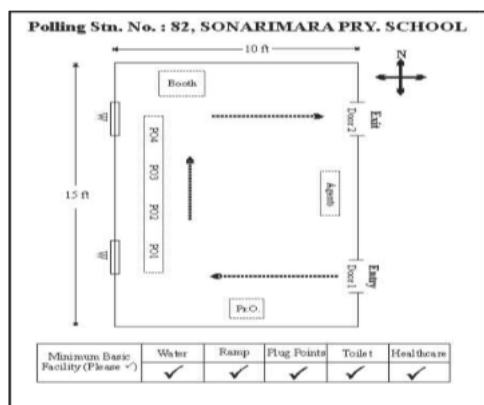

নির্বাচক নিবন্ধন আধিকারিকের স্বাক্ষর

Nazri Naksha

Google Map View

Polling Station Building Front View

Polling Station Front View

Cad View

Key MAP View

1 নাম : শান্তনু নন্দী পিতার নাম: অমল্য নন্দী বাড়ির নং : n0001 বয়স : 33 লিঙ্গ : পুরুষ	UOQ1440106 ফটো উপলব্ধ	2 নাম : অমল্য নন্দী পিতার নাম: গুহিরাম নন্দী বাড়ির নং : n0001 বয়স : 69 লিঙ্গ : পুরুষ	WB/33/229/075409 ফটো উপলব্ধ	3 নাম : পারুল বালা নন্দী স্বামীর নাম: অমল্য নন্দী বাড়ির নং : n0001 বয়স : 67 লিঙ্গ : মহিলা	UOQ2345619 ফটো উপলব্ধ
4 নাম : মহাদেব পাতর পিতার নাম: গুরুচরন পাতর বাড়ির নং : n0011 বয়স : 58 লিঙ্গ : পুরুষ	UOQ1167808 ফটো উপলব্ধ	5 নাম : অসীমা পাতর স্বামীর নাম: স্বপন পাতর বাড়ির নং : N/0010 বয়স : 33 লিঙ্গ : মহিলা	UOQ1637818 ফটো উপলব্ধ	6 নাম : অমৃত পাতর পিতার নাম: গৌরাজ পাতর বাড়ির নং : n0077 বয়স : 40 লিঙ্গ : পুরুষ	UOQ0256354 ফটো উপলব্ধ
7 নাম : শ্রীমন্ত পাতর পিতার নাম: নিতাই পাতর বাড়ির নং : N/0013 বয়স : 40 লিঙ্গ : পুরুষ	MJB2083509 ফটো উপলব্ধ	8 নাম : অনিতা পাতর স্বামীর নাম: ভুবন পাতর বাড়ির নং : n0043 বয়স : 36 লিঙ্গ : মহিলা	UOQ1440155 ফটো উপলব্ধ	9 নাম : ভুবন পাতর পিতার নাম: নিতাই পাতর বাড়ির নং : 13 বয়স : 38 লিঙ্গ : পুরুষ	MJB2084077 ফটো উপলব্ধ
10 নাম : স্বপন পাতর পিতার নাম: বিনোদ পাতর বাড়ির নং : N/0010 বয়স : 38 লিঙ্গ : পুরুষ	MJB2083533 ফটো উপলব্ধ	11 নাম : অশ্বিনী পাতর পিতার নাম: গৌরাজ পাতর বাড়ির নং : n0042 বয়স : 38 লিঙ্গ : পুরুষ	UOQ0256362 ফটো উপলব্ধ	12 নাম : নমিতা পাতর স্বামীর নাম: অশ্বিনী পাতর বাড়ির নং : 0042 বয়স : 37 লিঙ্গ : মহিলা	GBG3270840 ফটো উপলব্ধ
13 নাম : সোমা পাতর স্বামীর নাম: উত্তম পাতর বাড়ির নং : n0016 বয়স : 39 লিঙ্গ : মহিলা	UOQ0254276 ফটো উপলব্ধ	14 নাম : উত্তমকুমার পাতর পিতার নাম: গৌরাজ পাতর বাড়ির নং : n0016 বয়স : 49 লিঙ্গ : পুরুষ	MJB1536267 ফটো উপলব্ধ	15 নাম : সুধা পাতর স্বামীর নাম: গৌরাজ পাতর বাড়ির নং : n0016 বয়স : 59 লিঙ্গ : মহিলা	WB/33/229/075605 ফটো উপলব্ধ
16 নাম : নিয়তী পাতর স্বামীর নাম: সুগেন পাতর বাড়ির নং : n0013 বয়স : 39 লিঙ্গ : মহিলা	UOQ1440122 ফটো উপলব্ধ	17 নাম : সুমিত্রা পাতর স্বামীর নাম: ধীরেন্দ্র পাতর বাড়ির নং : n0013 বয়স : 61 লিঙ্গ : মহিলা	UOQ1540087 ফটো উপলব্ধ	18 নাম : সুগেন পাতর পিতার নাম: প্রিয়নাথ পাতর বাড়ির নং : n0013 বয়স : 48 লিঙ্গ : পুরুষ	MJB1536291 ফটো উপলব্ধ
19 নাম : চন্দনা পাতর স্বামীর নাম: বিজয় পাতর বাড়ির নং : n0013 বয়স : 45 লিঙ্গ : মহিলা	MJB1790872 ফটো উপলব্ধ	20 নাম : বিজয় পাতর পিতার নাম: প্রিয়নাথ পাতর বাড়ির নং : n0013 বয়স : 53 লিঙ্গ : পুরুষ	WB/33/229/075372 ফটো উপলব্ধ	21 নাম : কল্পনা পাতর স্বামীর নাম: খগেন পাতর বাড়ির নং : n0013 বয়স : 47 লিঙ্গ : মহিলা	MJB1790864 ফটো উপলব্ধ
22 নাম : খগেন পাতর পিতার নাম: প্রিয়নাথ পাতর বাড়ির নং : n0013 বয়স : 57 লিঙ্গ : পুরুষ	WB/33/229/075645 ফটো উপলব্ধ	23 নাম : সুলিন পাতর পিতার নাম: ধীরেন পাতর বাড়ির নং : n0013 বয়স : 43 লিঙ্গ : পুরুষ	UOQ0254300 ফটো উপলব্ধ	24 নাম : ধীরেন পাতর পিতার নাম: প্রিয়নাথ পাতর বাড়ির নং : n0013 বয়স : 70 লিঙ্গ : পুরুষ	WB/33/229/075448 ফটো উপলব্ধ
25 নাম : পচি পাতর স্বামীর নাম: প্রিয়নাথ পাতর বাড়ির নং : n0013 বয়স : 84 লিঙ্গ : মহিলা	WB/33/229/075381 ফটো উপলব্ধ	26 নাম : শক্রয় পাত্র পিতার নাম: শিব পাত্র বাড়ির নং : n0012 বয়স : 31 লিঙ্গ : পুরুষ	UOQ1621309 ফটো উপলব্ধ	27 নাম : সুরেশ পাতর পিতার নাম: নিতাই পাতর বাড়ির নং : n0012 বয়স : 50 লিঙ্গ : পুরুষ	WB/33/229/075373 ফটো উপলব্ধ
28 নাম : সীমা পাতর স্বামীর নাম: জনার্দন পাতর বাড়ির নং : 0007 বয়স : 24 লিঙ্গ : মহিলা	UOQ2127249 ফটো উপলব্ধ	29 নাম : সত্যবান পাতর পিতার নাম: শিব পাতর বাড়ির নং : n0012 বয়স : 28 লিঙ্গ : পুরুষ	UOQ1820554 ফটো উপলব্ধ	30 নাম : প্রভাত পাতর পিতার নাম: খগেন পাতর বাড়ির নং : n0013 বয়স : 26 লিঙ্গ : পুরুষ	UOQ1949577 ফটো উপলব্ধ