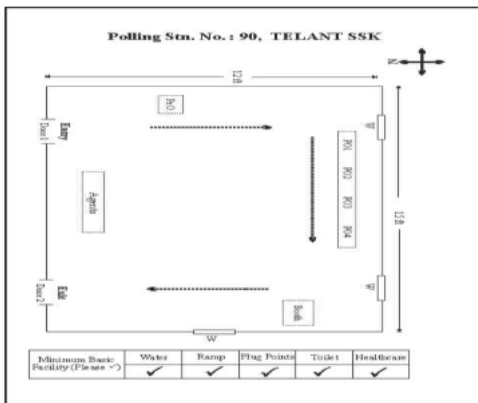

নির্বাচক নিবন্ধন আধিকারিকের স্বাক্ষর

Nazri Naksha

Google Map View

Polling Station Building Front View

Polling Station Front View

Cad View

Key MAP View

1 নাম : নোটন করণ পিতার নাম: দুর্গাপ্রসাদ করণ বাড়ির নং : n0007 বয়স : 27 লিঙ্গ : পুরুষ	UOQ1878107 ফটো উপলব্ধ	2 নাম : কৃষ্ণ গোপাল করন পিতার নাম: দেবেন্দ্র করন বাড়ির নং : n0005 বয়স : 44 লিঙ্গ : পুরুষ	MJB1752765 ফটো উপলব্ধ	3 নাম : শক্রয় করন পিতার নাম: প্রসন্ন করন বাড়ির নং : n0006 বয়স : 50 লিঙ্গ : পুরুষ	WB/33/229/075671 ফটো উপলব্ধ
4 নাম : লিপীকা (বেরা)করন স্বামীর নাম: আনন্দ করন বাড়ির নং : n0006 বয়স : 37 লিঙ্গ : মহিলা	UOQ1801620 ফটো উপলব্ধ	5 নাম : ভাগ্যবতী করন (রাউৎ) স্বামীর নাম: কৃষ্ণ গোপাল করন বাড়ির নং : N0005 বয়স : 33 লিঙ্গ : মহিলা	UOQ1820729 ফটো উপলব্ধ	6 নাম : সৃজিত কুমার গিরি পিতার নাম: সাধু চরন গিরি বাড়ির নং : n0021 বয়স : 37 লিঙ্গ : পুরুষ	UOQ1949619 ফটো উপলব্ধ
7 নাম : কৃষ্ণ করন পিতার নাম: মণ্টলাল করন বাড়ির নং : 0025 বয়স : 25 লিঙ্গ : পুরুষ	UOQ2122919 ফটো উপলব্ধ	8 নাম : কমিলা করন স্বামীর নাম: তনয় করন বাড়ির নং : 0021 বয়স : 34 লিঙ্গ : মহিলা	UOQ2122703 ফটো উপলব্ধ	9 নাম : সোমেন করন পিতার নাম: মনুথ করন বাড়ির নং : n0021 বয়স : 55 লিঙ্গ : পুরুষ	UOQ2128338 ফটো উপলব্ধ
10 নাম : সন্তোষ করন পিতার নাম: ভগীরথ করণ বাড়ির নং : n0006 বয়স : 26 লিঙ্গ : পুরুষ	UOQ1949643 ফটো উপলব্ধ	11 নাম : সোনালী সিংহ করণ স্বামীর নাম: সুকুমার করণ বাড়ির নং : 0021 বয়স : 25 লিঙ্গ : মহিলা	UOQ2148682 ফটো উপলব্ধ	12 নাম : বেলবতী করণ পিতার নাম: দুর্গাপ্রসাদ করণ বাড়ির নং : 0007 বয়স : 32 লিঙ্গ : মহিলা	UOQ2213940 ফটো উপলব্ধ
13 নাম : রেখা সিং স্বামীর নাম: প্রসেনজিৎ সিং বাড়ির নং : 0179 বয়স : 24 লিঙ্গ : মহিলা	UOQ2180180 ফটো উপলব্ধ	14 নাম : অনিন্দিতা ঘোষ (পাটিয়াল) স্বামীর নাম: নির্মল ঘোষ বাড়ির নং : এন0135 বয়স : 31 লিঙ্গ : মহিলা	UOQ1540202 ফটো উপলব্ধ	15 নাম : রূপালী করণ স্বামীর নাম: সুবোধ করণ বাড়ির নং : 0021 বয়স : 38 লিঙ্গ : মহিলা	UOQ2276053 ফটো উপলব্ধ
16 নাম : লীজা দিআবাণ করণ স্বামীর নাম: চিন্ময় করণ বাড়ির নং : 0021 বয়স : 21 লিঙ্গ : মহিলা	UOQ2276061 ফটো উপলব্ধ	17 নাম : পৌরী রাউৎ করণ স্বামীর নাম: রাজু করণ বাড়ির নং : 0005 বয়স : 31 লিঙ্গ : মহিলা	UOQ2276095 ফটো উপলব্ধ	18 নাম : সোমা করণ স্বামীর নাম: রাখাশ্যাম করণ বাড়ির নং : 0005 বয়স : 21 লিঙ্গ : মহিলা	UOQ2276152 ফটো উপলব্ধ
19 নাম : একাদশী করন পিতার নাম: গঙ্গাধর করন বাড়ির নং : n0010 বয়স : 68 লিঙ্গ : পুরুষ	WB/33/229/075175 ফটো উপলব্ধ	20 নাম : সিদ্ধেশ্বর করন পিতার নাম: গুনাধর করন বাড়ির নং : n0009 বয়স : 35 লিঙ্গ : পুরুষ	UOQ1440387 ফটো উপলব্ধ	21 নাম : সন্ধ্যা করন স্বামীর নাম: গুণধর করন বাড়ির নং : n0009 বয়স : 58 লিঙ্গ : মহিলা	WB/33/229/075353 ফটো উপলব্ধ
22 নাম : অনিতা করন স্বামীর নাম: শক্তিপদ করন বাড়ির নং : n0007 বয়স : 38 লিঙ্গ : মহিলা	UOQ1366491 ফটো উপলব্ধ	23 নাম : শক্তিপদ করন পিতার নাম: দুর্গাপ্রসাদ করন বাড়ির নং : n0007 বয়স : 50 লিঙ্গ : পুরুষ	WB/33/229/075678 ফটো উপলব্ধ	24 নাম : দুর্গাপ্রসাদ করন পিতার নাম: পুরুষোত্তম করন বাড়ির নং : n0007 বয়স : 73 লিঙ্গ : পুরুষ	WB/33/229/075239 ফটো উপলব্ধ
25 নাম : সত্যজিৎ করণ পিতার নাম: শক্তিপদ করণ বাড়ির নং : এন0007 বয়স : 21 লিঙ্গ : পুরুষ	UOQ2344158 ফটো উপলব্ধ	26 নাম : আনন্দ করন পিতার নাম: প্রসন্ন করন বাড়ির নং : n0006 বয়স : 50 লিঙ্গ : পুরুষ	MJB1791342 ফটো উপলব্ধ	27 নাম : উমা করন স্বামীর নাম: শক্রয় করন বাড়ির নং : n0006 বয়স : 42 লিঙ্গ : মহিলা	MJB1791334 ফটো উপলব্ধ
28 নাম : লক্ষ্মী করন স্বামীর নাম: প্রসন্ন করন বাড়ির নং : n0006 বয়স : 53 লিঙ্গ : মহিলা	WB/33/229/075212 ফটো উপলব্ধ	29 নাম : মল্লিকা করন স্বামীর নাম: ভগীরথ করন বাড়ির নং : n0006 বয়স : 52 লিঙ্গ : মহিলা	WB/33/229/075214 ফটো উপলব্ধ	30 নাম : ভগীরথ করন পিতার নাম: প্রসন্ন করন বাড়ির নং : n0006 বয়স : 61 লিঙ্গ : পুরুষ	WB/33/229/075498 ফটো উপলব্ধ