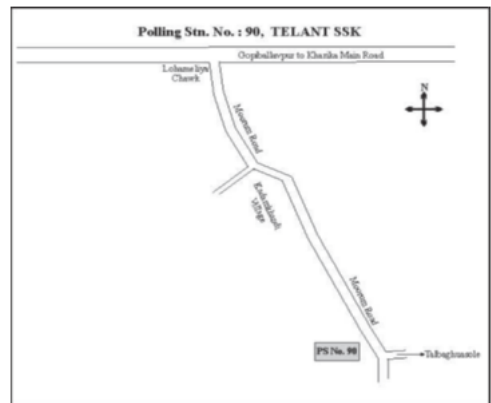

Key MAP View