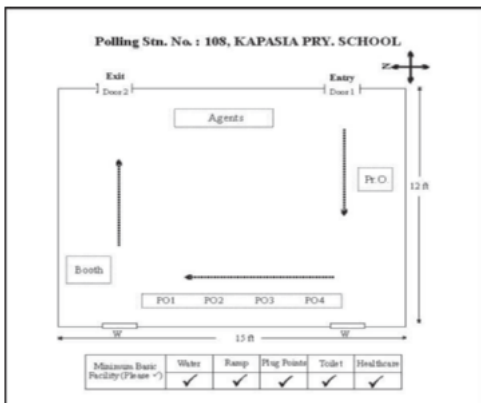

নির্বাচক নিবন্ধন আধিকারিকের স্বাক্ষর

Nazri Naksha

Google Map View

Polling Station Building Front View

Polling Station Front View

Cad View

Key MAP View

1 নাম : গনেশ কিস্কু পিতার নাম: গুরভা কিস্কু বাড়ির নং : n0203 বয়স : 36 লিঙ্গ : পুরুষ	UOQ1441138 ফটো উপলব্ধ	2 নাম : মায়ন কিস্কু স্বামীর নাম: রামেশ্বর কিস্কু বাড়ির নং : n0030 বয়স : 50 লিঙ্গ : মহিলা	WB/33/229/078068 ফটো উপলব্ধ	3 নাম : রামেশ্বর কিস্কু পিতার নাম: ফুল্লাই কিস্কু বাড়ির নং : n0030 বয়স : 55 লিঙ্গ : পুরুষ	WB/33/229/078048 ফটো উপলব্ধ
4 নাম : সুগী কিস্কু স্বামীর নাম: গুরভা কিস্কু বাড়ির নং : n0029 বয়স : 62 লিঙ্গ : মহিলা	WB/33/229/078067 ফটো উপলব্ধ	5 নাম : গুরভা কিস্কু পিতার নাম: সরকার কিস্কু বাড়ির নং : n0029 বয়স : 72 লিঙ্গ : পুরুষ	WB/33/229/078061 ফটো উপলব্ধ	6 নাম : শ্রীমতি বাসি কিস্কু স্বামীর নাম: মোহন কিস্কু বাড়ির নং : n0028 বয়স : 46 লিঙ্গ : মহিলা	MJB1130467 ফটো উপলব্ধ
7 নাম : তুলসী কিস্কু স্বামীর নাম: রবীন কিস্কু বাড়ির নং : n0028 বয়স : 52 লিঙ্গ : মহিলা	WB/33/229/078287 ফটো উপলব্ধ	8 নাম : মোহন কিস্কু পিতার নাম: লালু কিস্কু বাড়ির নং : n0028 বয়স : 53 লিঙ্গ : পুরুষ	WB/33/229/078164 ফটো উপলব্ধ	9 নাম : সরস্বতী কিস্কু পিতার নাম: রবীন কিস্কু বাড়ির নং : n0028 বয়স : 29 লিঙ্গ : মহিলা	UOQ1801737 ফটো উপলব্ধ
10 নাম : মুনি কিস্কু স্বামীর নাম: গনেশ কিস্কু বাড়ির নং : n0203 বয়স : 31 লিঙ্গ : মহিলা	UOQ1801745 ফটো উপলব্ধ	11 নাম : পার্বতী সরেন মায়ের নাম: জাসি কিস্কু বাড়ির নং : n0028 বয়স : 48 লিঙ্গ : মহিলা	MJB1793231 ফটো উপলব্ধ	12 নাম : ফুল্লাই কিস্কু পিতার নাম: রামেশ্বর কিস্কু বাড়ির নং : n 0030 বয়স : 28 লিঙ্গ : পুরুষ	UOQ1878164 ফটো উপলব্ধ
13 নাম : টুসু কিস্কু পিতার নাম: উপেন কিস্কু বাড়ির নং : 0106 বয়স : 28 লিঙ্গ : মহিলা	UOQ2123214 ফটো উপলব্ধ	14 নাম : আলাদি কিস্কু পিতার নাম: গুরভা কিস্কু বাড়ির নং : 0029 বয়স : 29 লিঙ্গ : পুরুষ	UOQ2122943 ফটো উপলব্ধ	15 নাম : সীমন্ত কিস্কু পিতার নাম: তুলসী কিস্কু বাড়ির নং : 0028 বয়স : 24 লিঙ্গ : পুরুষ	UOQ2123156 ফটো উপলব্ধ
16 নাম : শুকলাল কিস্কু পিতার নাম: মোহন কিস্কু বাড়ির নং : 0028 বয়স : 24 লিঙ্গ : পুরুষ	UOQ2122968 ফটো উপলব্ধ	17 নাম : বানো মুরু কিস্কু স্বামীর নাম: গুরুচরণ কিস্কু বাড়ির নং : 0107 বয়স : 23 লিঙ্গ : মহিলা	UOQ2174027 ফটো উপলব্ধ	18 নাম : মানসী গিরি পিতার নাম: বলরাম গিরি বাড়ির নং : 0192 বয়স : 26 লিঙ্গ : মহিলা	UOQ2214096 ফটো উপলব্ধ
19 নাম : সোনালী গিরি পিতার নাম: শম্ভুনাথ গিরি বাড়ির নং : 0174 বয়স : 23 লিঙ্গ : মহিলা	UOQ2149292 ফটো উপলব্ধ	20 নাম : কিশোর গিরি পিতার নাম: দেবরত গিরি বাড়ির নং : n0186 বয়স : 26 লিঙ্গ : পুরুষ	UOQ1950336 ফটো উপলব্ধ	21 নাম : সুদীপ দলাই পিতার নাম: বাণেশ্বর দলাই বাড়ির নং : 0031 বয়স : 24 লিঙ্গ : পুরুষ	UOQ2175040 ফটো উপলব্ধ
22 নাম : শিবশঙ্কর দলাই পিতার নাম: সত্যবান দলাই বাড়ির নং : 0031 বয়স : 25 লিঙ্গ : পুরুষ	UOQ2123198 ফটো উপলব্ধ	23 নাম : সুশান্ত দলাই পিতার নাম: বানেশ্বর দলাই বাড়ির নং : n 0031 বয়স : 28 লিঙ্গ : পুরুষ	UOQ1878305 ফটো উপলব্ধ	24 নাম : শিবনাথ সরেন পিতার নাম: গনেশ চন্দ্র সরেন বাড়ির নং : n0032 বয়স : 30 লিঙ্গ : পুরুষ	UOQ1950278 ফটো উপলব্ধ
25 নাম : সত্যবান দলাই পিতার নাম: গোবিন্দ দলাই বাড়ির নং : n0031 বয়স : 53 লিঙ্গ : পুরুষ	WB/33/229/078124 ফটো উপলব্ধ	26 নাম : যোগীতা দলাই স্বামীর নাম: বানেশ্বর দলাই বাড়ির নং : n0031 বয়স : 45 লিঙ্গ : মহিলা	MJB1537695 ফটো উপলব্ধ	27 নাম : বানেশ্বর দলাই পিতার নাম: গোবিন্দ দলাই বাড়ির নং : n0031 বয়স : 57 লিঙ্গ : পুরুষ	MJB0164616 ফটো উপলব্ধ
28 নাম : গোবিন্দ দলাই পিতার নাম: দেবেন্দ্র দলাই বাড়ির নং : n0031 বয়স : 82 লিঙ্গ : পুরুষ	WB/33/229/078105 ফটো উপলব্ধ	29 নাম : প্রমিলা দলাই স্বামীর নাম: সত্যবান দলাই বাড়ির নং : n0031 বয়স : 44 লিঙ্গ : মহিলা	MJB1537703 ফটো উপলব্ধ	30 নাম : তাপস কুমার দাঁ পিতার নাম: গৌতম দাঁ বাড়ির নং : n0031 বয়স : 34 লিঙ্গ : পুরুষ	UOQ1366830 ফটো উপলব্ধ