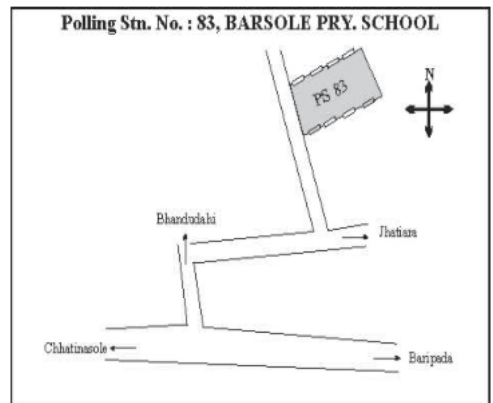

নির্বাচক নিবন্ধন আধিকারিকের স্বাক্ষর

Nazri Naksha

Google Map View

Polling Station Building Front View

Polling Station Front View

Cad View

Key MAP View

বিধানসভা নির্বাচনক্ষেত্রের নং, নাম : 220-নয়াগ্রাম  
ভাগ নং, নাম : 1-ধানঘোরা