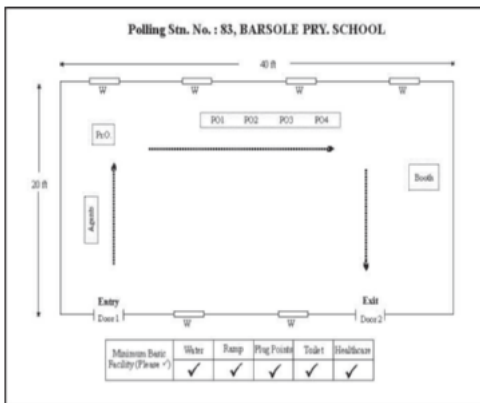

নির্বাচক নিবন্ধন আধিকারিকের স্বাক্ষর

Nazri Naksha

Google Map View

Polling Station Building Front View

Polling Station Front View

Cad View

Key MAP View

বিধানসভা নির্বাচনক্ষেত্রের নং, নাম : 220-নয়াগ্রাম  
ভাগ নং, নাম : 1-ধানঘোরা