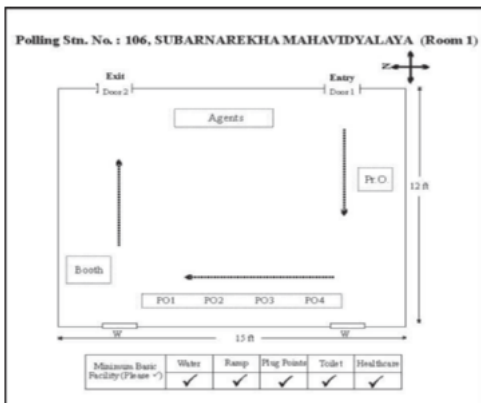

নির্বাচক নিবন্ধন আধিকারিকের স্বাক্ষর

Nazri Naksha

Google Map View

Polling Station Building Front View

Polling Station Front View

Cad View

Key MAP View

1	MJB2084994	নাম : গুহিরাম কপাট পিতার নাম: কেদার কপাট বাড়ির নং : N/0217 বয়স : 39 লিঙ্গ : পুরুষ	ফটো উপলব্ধ	2	MJB2084986	নাম : উত্তম কপাট পিতার নাম: রতিকান্ত কপাট বাড়ির নং : N/0169 বয়স : 40 লিঙ্গ : পুরুষ	ফটো উপলব্ধ	3	UOQ0273656	নাম : শ্রীপতি কপাট পিতার নাম: পুলিন কপাট বাড়ির নং : n0032 বয়স : 40 লিঙ্গ : পুরুষ	ফটো উপলব্ধ
4	WB/33/229/081653	নাম : ব্রজবালা কপাট স্বামীর নাম: কেদার কপাট বাড়ির নং : n0029 বয়স : 82 লিঙ্গ : মহিলা	ফটো উপলব্ধ	5	UOQ1442128	নাম : গান্ধী কপাট পিতার নাম: পুলিন কপাট বাড়ির নং : n0028 বয়স : 32 লিঙ্গ : পুরুষ	ফটো উপলব্ধ	6	UOQ1638451	নাম : রূপালী নায়েক (কপাট) স্বামীর নাম: বৃহস্পতি কপাট বাড়ির নং : n0028 বয়স : 32 লিঙ্গ : মহিলা	ফটো উপলব্ধ
7	WB/33/229/081113	নাম : পূর্ণিমা কপাট স্বামীর নাম: পুলিন কপাট বাড়ির নং : n0028 বয়স : 60 লিঙ্গ : মহিলা	ফটো উপলব্ধ	8	WB/33/229/081072	নাম : মাধবী কপাট স্বামীর নাম: চতুর্ভূজ কপাট বাড়ির নং : n0028 বয়স : 54 লিঙ্গ : মহিলা	ফটো উপলব্ধ	9	WB/33/229/081033	নাম : চতুর্ভূজ কপাট পিতার নাম: বৈকুণ্ঠ কপাট বাড়ির নং : n0028 বয়স : 59 লিঙ্গ : পুরুষ	ফটো উপলব্ধ
10	UOQ1638444	নাম : দীনবন্ধু কপাট পিতার নাম: গুণধর কপাট বাড়ির নং : n0028 বয়স : 32 লিঙ্গ : পুরুষ	ফটো উপলব্ধ	11	UOQ1100262	নাম : দীনেশ কপাট পিতার নাম: গুণধর কপাট বাড়ির নং : n0028 বয়স : 36 লিঙ্গ : পুরুষ	ফটো উপলব্ধ	12	WB/33/229/081071	নাম : শ্রীমতি কপাট স্বামীর নাম: গুণধর কপাট বাড়ির নং : n0028 বয়স : 57 লিঙ্গ : মহিলা	ফটো উপলব্ধ
13	UOQ1542000	নাম : প্রতিমা নায়েক(কপাট) স্বামীর নাম: রাধাগোবিন্দ কপাট বাড়ির নং : n0020 বয়স : 31 লিঙ্গ : মহিলা	ফটো উপলব্ধ	14	MJB1130277	নাম : রাধাগোবিন্দ কপাট পিতার নাম: দেবেন্দ্র কপাট বাড়ির নং : n0020 বয়স : 48 লিঙ্গ : পুরুষ	ফটো উপলব্ধ	15	WB/33/229/081518	নাম : শশাঙ্ক কপাট পিতার নাম: দেবেন্দ্র কপাট বাড়ির নং : n0020 বয়স : 59 লিঙ্গ : পুরুষ	ফটো উপলব্ধ
16	WB/33/229/081305	নাম : সৌদামিনী কপাট স্বামীর নাম: রনজিৎ কপাট বাড়ির নং : n0014 বয়স : 72 লিঙ্গ : মহিলা	ফটো উপলব্ধ	17	UOQ1706936	নাম : মধুসূদন কপাট পিতার নাম: সত্যপীর কপাট বাড়ির নং : n0019 বয়স : 29 লিঙ্গ : পুরুষ	ফটো উপলব্ধ	18	UOQ1706951	নাম : রাজীব কপাট পিতার নাম: পুলিন কপাট বাড়ির নং : n0028 বয়স : 29 লিঙ্গ : পুরুষ	ফটো উপলব্ধ
19	UOQ2114759	নাম : পার্শ্ব প্রতীম কপাট পিতার নাম: নিমল কপাট বাড়ির নং : 0014 বয়স : 25 লিঙ্গ : পুরুষ	ফটো উপলব্ধ	20	UOQ2129393	নাম : রাজেশ কপাট পিতার নাম: চতুর্ভূজ কপাট বাড়ির নং : 0028 বয়স : 25 লিঙ্গ : পুরুষ	ফটো উপলব্ধ	21	UOQ2129419	নাম : মুকেশ কপাট পিতার নাম: শশাঙ্ক কপাট বাড়ির নং : 0020 বয়স : 24 লিঙ্গ : পুরুষ	ফটো উপলব্ধ
22	WB/33/229/081306	নাম : রাধারানী কপাট পিতার নাম: রনজিৎ কপাট বাড়ির নং : n0014 বয়স : 61 লিঙ্গ : মহিলা	ফটো উপলব্ধ	23	MJB1174457	নাম : নির্মল কপাট পিতার নাম: রঞ্জিত কপাট বাড়ির নং : n0014 বয়স : 50 লিঙ্গ : পুরুষ	ফটো উপলব্ধ	24	MJB1538891	নাম : কবিতা কপাট স্বামীর নাম: অমল কপাট বাড়ির নং : n0014 বয়স : 43 লিঙ্গ : মহিলা	ফটো উপলব্ধ
25	WB/33/229/081063	নাম : সদাশিব কপাট পিতার নাম: নাথ কপাট বাড়ির নং : n0015 বয়স : 62 লিঙ্গ : পুরুষ	ফটো উপলব্ধ	26	WB/33/229/081303	নাম : সাবিত্রী কপাট পিতার নাম: নাথ কপাট বাড়ির নং : n0015 বয়স : 51 লিঙ্গ : মহিলা	ফটো উপলব্ধ	27	WB/33/229/081373	নাম : শ্রীকান্ত কপাট পিতার নাম: ধনঞ্জয় কপাট বাড়ির নং : n0016 বয়স : 57 লিঙ্গ : পুরুষ	ফটো উপলব্ধ
28	WB/33/229/081259	নাম : সন্ধ্যা কপাট স্বামীর নাম: শ্রীকান্ত কপাট বাড়ির নং : n0016 বয়স : 54 লিঙ্গ : মহিলা	ফটো উপলব্ধ	29	UOQ1169028	নাম : কামেশ্বর কপাট পিতার নাম: শ্রীকান্ত কপাট বাড়ির নং : n0016 বয়স : 37 লিঙ্গ : পুরুষ	ফটো উপলব্ধ	30	UOQ1638469	নাম : ছায়া নায়েক (কপাট) স্বামীর নাম: কামেশ্বর কপাট বাড়ির নং : n0016 বয়স : 31 লিঙ্গ : মহিলা	ফটো উপলব্ধ