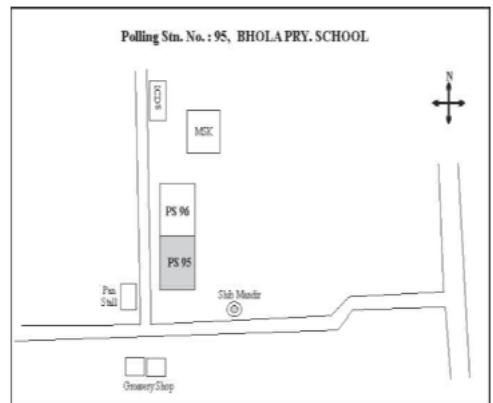

Key MAP View