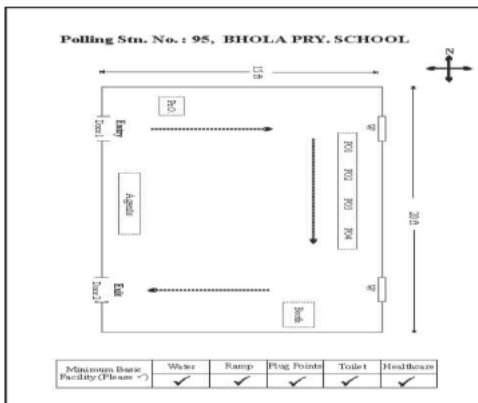

নির্বাচক নিবন্ধন আধিকারিকের স্বাক্ষর

Nazri Naksha

Google Map View

Polling Station Building Front View

Polling Station Front View

Cad View

Key MAP View

1	UOQ1951086	নাম : মমতা কারেক (বেরা) স্বামীর নাম: গোবিন্দচন্দ্র বেরা বাড়ির নং : n0026 বয়স : 27 লিঙ্গ : মহিলা	ফটো উপলব্ধ	2	UOQ1951219	নাম : ভুজ টুডু পিতার নাম: রামচন্দ্র টুডু বাড়ির নং : n0014 বয়স : 26 লিঙ্গ : পুরুষ	ফটো উপলব্ধ	3	UOQ2127462	নাম : পরেশ টুডু পিতার নাম: খোঁকা টুডু বাড়ির নং : 0043 বয়স : 25 লিঙ্গ : পুরুষ	ফটো উপলব্ধ
4	WB/33/229/021318	নাম : কানাই টুডু পিতার নাম: বীরসিং টুডু বাড়ির নং : n0002 বয়স : 79 লিঙ্গ : পুরুষ	ফটো উপলব্ধ	5	UOQ2057727	নাম : গজেন্দ্র বাস্কে পিতার নাম: গুনাধর বাস্কে বাড়ির নং : n0017 বয়স : 25 লিঙ্গ : পুরুষ	ফটো উপলব্ধ	6	UOQ2056901	নাম : ত্রিলোচন বাস্কে পিতার নাম: গনেশ বাস্কে বাড়ির নং : n0016 বয়স : 25 লিঙ্গ : পুরুষ	ফটো উপলব্ধ
7	UOQ1897297	নাম : শ্রীমতি বাস্কে স্বামীর নাম: মাসনু বাস্কে বাড়ির নং : n0271 বয়স : 36 লিঙ্গ : মহিলা	ফটো উপলব্ধ	8	MJB1539881	নাম : রবীন্দ্রনাথ সিং পিতার নাম: পারেশ্বর সিং বাড়ির নং : n0016 বয়স : 46 লিঙ্গ : পুরুষ	ফটো উপলব্ধ	9	UOQ1801943	নাম : লক্ষী বাস্কে স্বামীর নাম: লক্ষল বাস্কে বাড়ির নং : n0016 বয়স : 37 লিঙ্গ : মহিলা	ফটো উপলব্ধ
10	UOQ1983170	নাম : সাথী বাস্কে স্বামীর নাম: বৃধিরাম বাস্কে বাড়ির নং : n0136 বয়স : 36 লিঙ্গ : মহিলা	ফটো উপলব্ধ	11	UOQ2275840	নাম : মনঞ্জয় বাস্কে পিতার নাম: গণেশ বাস্কে বাড়ির নং : ০০১৬ বয়স : 21 লিঙ্গ : পুরুষ	ফটো উপলব্ধ	12	WB/33/229/084062	নাম : রুইবারী বাস্কে স্বামীর নাম: ত্রিলোচন বাস্কে বাড়ির নং : n0016 বয়স : 72 লিঙ্গ : মহিলা	ফটো উপলব্ধ
13	WB/33/229/084043	নাম : লক্ষ্মণ বাস্কে পিতার নাম: ত্রিলোচন বাস্কে বাড়ির নং : n0016 বয়স : 52 লিঙ্গ : পুরুষ	ফটো উপলব্ধ	14	WB/33/229/087509	নাম : গুনাধর বাস্কে পিতার নাম: মহীন বাস্কে বাড়ির নং : n0017 বয়স : 50 লিঙ্গ : পুরুষ	ফটো উপলব্ধ	15	WB/33/229/084034	নাম : কার্না বাস্কে স্বামীর নাম: মঙ্গল বাস্কে বাড়ির নং : n0018 বয়স : 72 লিঙ্গ : মহিলা	ফটো উপলব্ধ
16	UOQ1368000	নাম : মাসনু বাস্কে পিতার নাম: ত্রিলোচন বাস্কে বাড়ির নং : n0016 বয়স : 36 লিঙ্গ : পুরুষ	ফটো উপলব্ধ	17	WB/33/229/087547	নাম : গৌরাজ বেরা পিতার নাম: হেমন্ত বেরা বাড়ির নং : n0036 বয়স : 57 লিঙ্গ : পুরুষ	ফটো উপলব্ধ	18	MJB1540459	নাম : মানুরানী বেরা স্বামীর নাম: গৌরাজ বেরা বাড়ির নং : n0037 বয়স : 49 লিঙ্গ : মহিলা	ফটো উপলব্ধ
19	UOQ2127777	নাম : মানস বেরা পিতার নাম: শিশির বেরা বাড়ির নং : n0211 বয়স : 27 লিঙ্গ : পুরুষ	ফটো উপলব্ধ	20	UOQ1951136	নাম : মুকান্ত বেরা পিতার নাম: হিমাংশু বেরা বাড়ির নং : n0212 বয়স : 26 লিঙ্গ : পুরুষ	ফটো উপলব্ধ	21	WB/33/229/084158	নাম : জগেন বেষ্ট্রা পিতার নাম: নরসিং বেষ্ট্রা বাড়ির নং : n0010 বয়স : 56 লিঙ্গ : পুরুষ	ফটো উপলব্ধ
22	UOQ1442334	নাম : মুনা বেষ্ট্রা পিতার নাম: জগেন বেষ্ট্রা বাড়ির নং : n0010 বয়স : 32 লিঙ্গ : পুরুষ	ফটো উপলব্ধ	23	UOQ1442409	নাম : বাপন বেষ্ট্রা পিতার নাম: জগেন বেষ্ট্রা বাড়ির নং : n0010 বয়স : 32 লিঙ্গ : পুরুষ	ফটো উপলব্ধ	24	WB/33/229/084182	নাম : বৃধু বেষ্ট্রা স্বামীর নাম: জগা বেষ্ট্রা বাড়ির নং : n0010 বয়স : 55 লিঙ্গ : মহিলা	ফটো উপলব্ধ
25	MJB2125532	নাম : বাহামনি মুর্মু স্বামীর নাম: বীরষা মুর্মু বাড়ির নং : n0010 বয়স : 39 লিঙ্গ : মহিলা	ফটো উপলব্ধ	26	WB/33/229/084065	নাম : নরসিং বেষ্ট্রা পিতার নাম: বিষ্ণু বেষ্ট্রা বাড়ির নং : n0011 বয়স : 82 লিঙ্গ : পুরুষ	ফটো উপলব্ধ	27	WB/33/229/084142	নাম : জবা বেষ্ট্রা স্বামীর নাম: নরসিং বেষ্ট্রা বাড়ির নং : n0011 বয়স : 72 লিঙ্গ : মহিলা	ফটো উপলব্ধ
28	UOQ1442391	নাম : স্বর্ন বেষ্ট্রা স্বামীর নাম: অনিল বেষ্ট্রা বাড়ির নং : n0011 বয়স : 49 লিঙ্গ : মহিলা	ফটো উপলব্ধ	29	UOQ1442359	নাম : সন্ধ্যা হাঁসদা স্বামীর নাম: সিধনাথ হেহ্রম বাড়ির নং : 0210 বয়স : 36 লিঙ্গ : মহিলা	ফটো উপলব্ধ	30	MJB2125540	নাম : নাগী মুর্মু স্বামীর নাম: রসিক মুর্মু বাড়ির নং : n0011 বয়স : 40 লিঙ্গ : মহিলা	ফটো উপলব্ধ