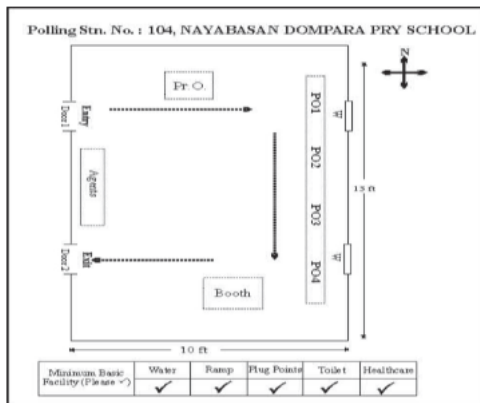

নির্বাচক নিবন্ধন আধিকারিকের স্বাক্ষর

Nazri Naksha

Google Map View

Polling Station Building Front View

Polling Station Front View

Cad View

Key MAP View

বিধানসভা নির্বাচনক্ষেত্রের নং, নাম : 220-নয়াগ্রাম
ভাগ নং, নাম : 1-বেতনাল