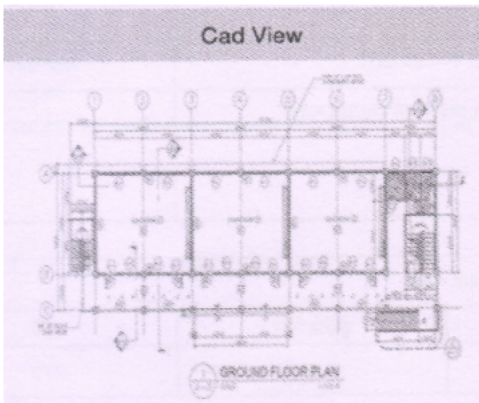

নির্বাচক নিবন্ধন আধিকারিকের স্বাক্ষর

Nazri Naksha

Google Map View

Polling Station Building Front View

Polling Station Front View

Cad View

Key MAP View

1 নাম : সোহাগী টুডু পিতার নাম: গেচেন টুডু বাড়ির নং : 0058 বয়স : 32 লিঙ্গ : মহিলা	UOQ2215572 ফটো উপলব্ধ	2 নাম : গাচান টুডু পিতার নাম: সাহুলাল টুডু বাড়ির নং : 0058 বয়স : 58 লিঙ্গ : পুরুষ	WB/33/229/186692 ফটো উপলব্ধ	3 নাম : খুলনা নায়েক মড়িয়াল স্বামীর নাম: লক্ষীকান্ত মড়িয়াল বাড়ির নং : 0132 বয়স : 35 লিঙ্গ : মহিলা	UOQ2128734 ফটো উপলব্ধ
4 নাম : অঞ্জলী মুর্মু স্বামীর নাম: সুনারাম মুর্মু বাড়ির নং : 0999 বয়স : 34 লিঙ্গ : মহিলা	UOQ2115699 ফটো উপলব্ধ	5 নাম : সুনারাম মুর্মু পিতার নাম: মধু মুর্মু বাড়ির নং : n0999 বয়স : 41 লিঙ্গ : পুরুষ	UOQ1951680 ফটো উপলব্ধ	6 নাম : মীর মুর্মু মায়ের নাম: চমৎকার মুর্মু বাড়ির নং : n0010 বয়স : 44 লিঙ্গ : মহিলা	UOQ0283291 ফটো উপলব্ধ
7 নাম : চমৎকার মুর্মু স্বামীর নাম: হরি মুর্মু বাড়ির নং : n0010 বয়স : 70 লিঙ্গ : মহিলা	WB/33/229/090464 ফটো উপলব্ধ	8 নাম : কাঁদরা মুর্মু পিতার নাম: মধু মুর্মু বাড়ির নং : n0007 বয়স : 35 লিঙ্গ : পুরুষ	UOQ1443159 ফটো উপলব্ধ	9 নাম : নাদে মুর্মু স্বামীর নাম: নির্মল মুর্মু বাড়ির নং : n0006 বয়স : 62 লিঙ্গ : মহিলা	MJB1797901 ফটো উপলব্ধ
10 নাম : সকতী মুরমু স্বামীর নাম: কাশিনাথ মুরমু বাড়ির নং : n0004 বয়স : 33 লিঙ্গ : মহিলা	UOQ1443217 ফটো উপলব্ধ	11 নাম : কাশীনাথ মুর্মু মায়ের নাম: বৃন্দী মুর্মু বাড়ির নং : n0004 বয়স : 35 লিঙ্গ : পুরুষ	UOQ1443142 ফটো উপলব্ধ	12 নাম : মায়ন মান্দি (মুর্মু) স্বামীর নাম: সোনা মুর্মু বাড়ির নং : n0003 বয়স : 38 লিঙ্গ : মহিলা	UOQ1542836 ফটো উপলব্ধ
13 নাম : অনিতা মুর্মু স্বামীর নাম: বিশ্বনাথ মুর্মু বাড়ির নং : n0003 বয়স : 40 লিঙ্গ : মহিলা	UOQ0283358 ফটো উপলব্ধ	14 নাম : ফুলমনি মান্দি স্বামীর নাম: ভাগীরথী মান্দি বাড়ির নং : 0025 বয়স : 26 লিঙ্গ : মহিলা	UOQ2115665 ফটো উপলব্ধ	15 নাম : কুম্বেদ মাহাত পিতার নাম: রামচন্দ্র মাহাত বাড়ির নং : 0025 বয়স : 68 লিঙ্গ : পুরুষ	WB/33/229/090525 ফটো উপলব্ধ
16 নাম : আলহাদী মান্দি স্বামীর নাম: পথিরাজ মান্দি বাড়ির নং : 0025 বয়স : 81 লিঙ্গ : মহিলা	UOQ2115681 ফটো উপলব্ধ	17 নাম : ভাগীরথী মারান্দি পিতার নাম: পথিরাজ মারান্দি বাড়ির নং : 0036 বয়স : 47 লিঙ্গ : পুরুষ	UOQ2115673 ফটো উপলব্ধ	18 নাম : গৌরী মাহাত পিতার নাম: কুম্বেদ মাহাত বাড়ির নং : 0052 বয়স : 51 লিঙ্গ : মহিলা	WB/33/229/090503 ফটো উপলব্ধ
19 নাম : রতিকান্ত মাহাত পিতার নাম: কুম্বেদ মাহাত বাড়ির নং : 0028 বয়স : 43 লিঙ্গ : পুরুষ	MJB1797604 ফটো উপলব্ধ	20 নাম : রীনা মাহাত পিতার নাম: রতিকান্ত মাহাত বাড়ির নং : 0059 বয়স : 34 লিঙ্গ : মহিলা	UOQ1543529 ফটো উপলব্ধ	21 নাম : হরিহর মাহাত পিতার নাম: ভোলানাথ মাহাত বাড়ির নং : 0026 বয়স : 62 লিঙ্গ : পুরুষ	WB/33/229/090593 ফটো উপলব্ধ
22 নাম : দেবেন্দ্র নাথ মাহাত পিতার নাম: হরিহর মাহাত বাড়ির নং : 0026 বয়স : 30 লিঙ্গ : পুরুষ	UOQ1639269 ফটো উপলব্ধ	23 নাম : উমাকান্ত মাহাত পিতার নাম: কুম্বেদ মাহাত বাড়ির নং : 0028 বয়স : 39 লিঙ্গ : পুরুষ	UOQ0287755 ফটো উপলব্ধ	24 নাম : সাথী মাহাত পিতার নাম: ইন্দ্রজিত মাহাত বাড়ির নং : 0040 বয়স : 25 লিঙ্গ : মহিলা	UOQ2128551 ফটো উপলব্ধ
25 নাম : দীপক মাহাত পিতার নাম: রবীন্দ্র মাহাত বাড়ির নং : 0021 বয়স : 27 লিঙ্গ : পুরুষ	UOQ2128759 ফটো উপলব্ধ	26 নাম : লক্ষীপ্রিয়া মাহাত স্বামীর নাম: ধর্মেন্দ্র মাহাত বাড়ির নং : n0999 বয়স : 37 লিঙ্গ : মহিলা	UOQ1247949 ফটো উপলব্ধ	27 নাম : রাহুল মাহাত পিতার নাম: শিবশঙ্কর মাহাত বাড়ির নং : 0121 বয়স : 23 লিঙ্গ : পুরুষ	UOQ2154227 ফটো উপলব্ধ
28 নাম : চামেলী মাহাত পিতার নাম: দিলীপ মাহাত বাড়ির নং : 0018 বয়স : 24 লিঙ্গ : মহিলা	UOQ2128569 ফটো উপলব্ধ	29 নাম : নীলেশ মাহাত পিতার নাম: তরনী মাহাত বাড়ির নং : 0043 বয়স : 27 লিঙ্গ : পুরুষ	UOQ1879006 ফটো উপলব্ধ	30 নাম : নিতীশ মাহাত পিতার নাম: বৃন্দেব মাহাত বাড়ির নং : 0109 বয়স : 24 লিঙ্গ : পুরুষ	UOQ2128536 ফটো উপলব্ধ