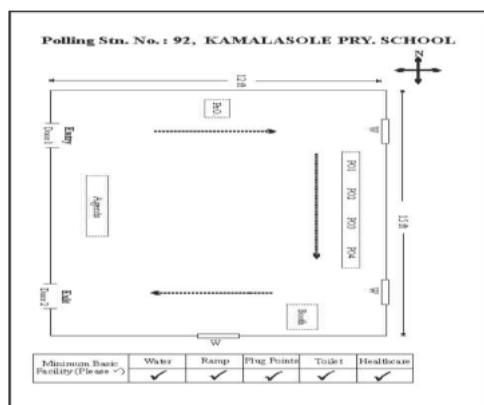

নির্বাচক নিবন্ধন আধিকারিকের স্বাক্ষর

Nazri Naksha

Google Map View

Polling Station Building Front View

Polling Station Front View

Cad View

Key MAP View

1 নাম : বৃন্দা (দাস) সাউ স্বামীর নাম: কালি শঙ্কর সাউ বাড়ির নং : n0120 বয়স : 37 লিঙ্গ : মহিলা	UOQ1183250 ফটো উপলব্ধ	2 নাম : শ্রেয়সী গিরি সাউ স্বামীর নাম: রাকেশ সাউ বাড়ির নং : 01 বয়স : 30 লিঙ্গ : মহিলা	ZHX1639343 ফটো উপলব্ধ	3 নাম : পশুপতি ঘোষ পিতার নাম: রাধা ঘোষ বাড়ির নং : n0061 বয়স : 92 লিঙ্গ : পুরুষ	WB/33/229/093313 ফটো উপলব্ধ
4 নাম : ভবানী ঘোষ স্বামীর নাম: পশুপতি ঘোষ বাড়ির নং : n0061 বয়স : 77 লিঙ্গ : মহিলা	WB/33/229/093469 ফটো উপলব্ধ	5 নাম : বীণাপানি মহাপাত্র (ঘোষ) স্বামীর নাম: রাজ কুমার ঘোষ বাড়ির নং : n0061 বয়স : 43 লিঙ্গ : মহিলা	UOQ1708858 ফটো উপলব্ধ	6 নাম : রাজ কুমার ঘোষ পিতার নাম: পশুপতি ঘোষ বাড়ির নং : n0061 বয়স : 46 লিঙ্গ : পুরুষ	MJB1542950 ফটো উপলব্ধ
7 নাম : দুর্গাপ্রসাদ ঘোষ পিতার নাম: পশুপতি ঘোষ বাড়ির নং : n0061 বয়স : 37 লিঙ্গ : পুরুষ	UOQ1544188 ফটো উপলব্ধ	8 নাম : সরোজিনী টুডু স্বামীর নাম: ধীরেন টুডু বাড়ির নং : 0129 বয়স : 32 লিঙ্গ : মহিলা	UOQ2201655 ফটো উপলব্ধ	9 নাম : রিয়া সাউ পিতার নাম: কাজল সাউ বাড়ির নং : n 0063 বয়স : 27 লিঙ্গ : মহিলা	UOQ1879519 ফটো উপলব্ধ
10 নাম : বিনোদ বিহারী দাস পিতার নাম: দিবাকর দাস বাড়ির নং : n0001 বয়স : 69 লিঙ্গ : পুরুষ	WB/33/229/093023 ফটো উপলব্ধ	11 নাম : বিশ্বজিৎ দাস পিতার নাম: চন্দ্রকান্ত দাস বাড়ির নং : n0096 বয়স : 28 লিঙ্গ : পুরুষ	UOQ1822378 ফটো উপলব্ধ	12 নাম : রতিকান্ত দাস পিতার নাম: শিরিশ দাস বাড়ির নং : n0097 বয়স : 57 লিঙ্গ : পুরুষ	WB/33/229/093249 ফটো উপলব্ধ
13 নাম : ভাবিলতা দাস পিতার নাম: অশোক দাস বাড়ির নং : n0015 বয়স : 30 লিঙ্গ : মহিলা	UOQ1708734 ফটো উপলব্ধ	14 নাম : শ্যামশঙ্কর দাস পিতার নাম: বিনোদ বিহারী দাস বাড়ির নং : n0001 বয়স : 36 লিঙ্গ : পুরুষ	UOQ1170802 ফটো উপলব্ধ	15 নাম : কমল দাস পিতার নাম: দিবাকর দাস বাড়ির নং : n0001 বয়স : 63 লিঙ্গ : পুরুষ	WB/33/229/093427 ফটো উপলব্ধ
16 নাম : কণিকা দাস স্বামীর নাম: কমল দাস বাড়ির নং : n0001 বয়স : 56 লিঙ্গ : মহিলা	WB/33/229/093308 ফটো উপলব্ধ	17 নাম : দেবশঙ্কর দাস পিতার নাম: কমল দাস বাড়ির নং : n0001 বয়স : 32 লিঙ্গ : পুরুষ	UOQ1444553 ফটো উপলব্ধ	18 নাম : শৈব দাস স্বামীর নাম: নিবারণ দাস বাড়ির নং : n0001 বয়স : 68 লিঙ্গ : মহিলা	MJB0194332 ফটো উপলব্ধ
19 নাম : রীণা দাস স্বামীর নাম: বিনোদ দাস বাড়ির নং : n0001 বয়স : 62 লিঙ্গ : মহিলা	WB/33/229/093307 ফটো উপলব্ধ	20 নাম : শিবশঙ্কর দাস পিতার নাম: নিবারন দাস বাড়ির নং : n0001 বয়স : 40 লিঙ্গ : পুরুষ	MJB1967215 ফটো উপলব্ধ	21 নাম : অনুশ্রী দাস স্বামীর নাম: শিবশঙ্কর দাস বাড়ির নং : n0001 বয়স : 34 লিঙ্গ : মহিলা	UOQ1444611 ফটো উপলব্ধ
22 নাম : অশোক দাস পিতার নাম: শিরিশ দাস বাড়ির নং : n0015 বয়স : 67 লিঙ্গ : পুরুষ	WB/33/229/093490 ফটো উপলব্ধ	23 নাম : সুমতি দাস স্বামীর নাম: অশোক দাস বাড়ির নং : n0015 বয়স : 62 লিঙ্গ : মহিলা	WB/33/229/093327 ফটো উপলব্ধ	24 নাম : বনলতা দাস পিতার নাম: অশোক দাস বাড়ির নং : n0015 বয়স : 35 লিঙ্গ : মহিলা	UOQ1639749 ফটো উপলব্ধ
25 নাম : অভিরাম দাস পিতার নাম: অশোক দাস বাড়ির নং : n0015 বয়স : 32 লিঙ্গ : পুরুষ	UOQ1444447 ফটো উপলব্ধ	26 নাম : বিশ্বম্বর দাস পিতার নাম: শুভনাথ দাস বাড়ির নং : n0096 বয়স : 88 লিঙ্গ : পুরুষ	WB/33/229/093393 ফটো উপলব্ধ	27 নাম : সরস্বতী দাস স্বামীর নাম: বিশ্বম্বর দাস বাড়ির নং : n0096 বয়স : 77 লিঙ্গ : মহিলা	WB/33/229/093392 ফটো উপলব্ধ
28 নাম : চন্দ্রকান্ত দাস পিতার নাম: বিশ্বম্বর দাস বাড়ির নং : n0096 বয়স : 60 লিঙ্গ : পুরুষ	WB/33/229/093004 ফটো উপলব্ধ	29 নাম : মনোরমা দাস স্বামীর নাম: চন্দ্রকান্ত দাস বাড়ির নং : n0096 বয়স : 51 লিঙ্গ : মহিলা	WB/33/229/093391 ফটো উপলব্ধ	30 নাম : সূর্যকান্ত দাস পিতার নাম: বিশ্বম্বর দাস বাড়ির নং : n0096 বয়স : 50 লিঙ্গ : পুরুষ	WB/33/229/093414 ফটো উপলব্ধ