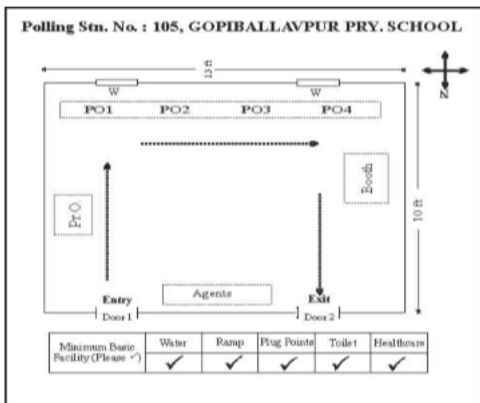

নির্বাচক নিবন্ধন আধিকারিকের স্বাক্ষর

Nazri Naksha

Google Map View

Polling Station Building Front View

Polling Station Front View

Cad View

Key MAP View

1 নাম : মালতী কিস্কু স্বামীর নাম: ফতে কিস্কু বাড়ির নং : n0017 বয়স : 26 লিঙ্গ : মহিলা	UOQ1997519 ফটো উপলব্ধ	2 নাম : রাইমনি কিস্কু স্বামীর নাম: বিরু কিস্কু বাড়ির নং : n0033 বয়স : 61 লিঙ্গ : মহিলা	UOQ1997444 ফটো উপলব্ধ	3 নাম : সনামনি কিস্কু স্বামীর নাম: লক্ষন কিস্কু বাড়ির নং : n0013 বয়স : 38 লিঙ্গ : মহিলা	UOQ0297655 ফটো উপলব্ধ
4 নাম : লক্ষন কিস্কু পিতার নাম: গুরু কিস্কু বাড়ির নং : n0013 বয়স : 52 লিঙ্গ : পুরুষ	MJB1174275 ফটো উপলব্ধ	5 নাম : কাশরায় কিস্কু পিতার নাম: বাহাদুর কিস্কু বাড়ির নং : n0014 বয়স : 76 লিঙ্গ : পুরুষ	WB/33/229/099360 ফটো উপলব্ধ	6 নাম : সলমা কিস্কু স্বামীর নাম: কাশরায় কিস্কু বাড়ির নং : n0014 বয়স : 61 লিঙ্গ : মহিলা	WB/33/229/099338 ফটো উপলব্ধ
7 নাম : বাহাদুর কিস্কু পিতার নাম: কাশরায় কিস্কু বাড়ির নং : n0014 বয়স : 45 লিঙ্গ : পুরুষ	MJB1800846 ফটো উপলব্ধ	8 নাম : রামদাস কিস্কু পিতার নাম: কাশরায় কিস্কু বাড়ির নং : n0014 বয়স : 32 লিঙ্গ : পুরুষ	UOQ1444884 ফটো উপলব্ধ	9 নাম : চম্পাবতী কিস্কু স্বামীর নাম: বাহাদুর কিস্কু বাড়ির নং : 14 বয়স : 39 লিঙ্গ : মহিলা	MJB2127157 ফটো উপলব্ধ
10 নাম : গনেশ কিস্কু পিতার নাম: সুরা কিস্কু বাড়ির নং : n0017 বয়স : 56 লিঙ্গ : পুরুষ	WB/33/229/099386 ফটো উপলব্ধ	11 নাম : গুরুবারি কিস্কু স্বামীর নাম: গনেশ কিস্কু বাড়ির নং : n0017 বয়স : 54 লিঙ্গ : মহিলা	WB/33/229/099352 ফটো উপলব্ধ	12 নাম : ফতে কিস্কু পিতার নাম: গনেশ কিস্কু বাড়ির নং : n0017 বয়স : 38 লিঙ্গ : পুরুষ	UOQ1544212 ফটো উপলব্ধ
13 নাম : যোগেন কিস্কু পিতার নাম: গনেশ কিস্কু বাড়ির নং : n0017 বয়স : 32 লিঙ্গ : পুরুষ	UOQ1444892 ফটো উপলব্ধ	14 নাম : লগেন কিস্কু পিতার নাম: গুরু কিস্কু বাড়ির নং : n0019 বয়স : 62 লিঙ্গ : পুরুষ	MJB1544592 ফটো উপলব্ধ	15 নাম : বেলবতী কিস্কু স্বামীর নাম: নগেন কিস্কু বাড়ির নং : n0019 বয়স : 53 লিঙ্গ : মহিলা	MJB1544600 ফটো উপলব্ধ
16 নাম : মাতী কিস্কু স্বামীর নাম: চুনারাম কিস্কু বাড়ির নং : n0030 বয়স : 55 লিঙ্গ : মহিলা	WB/33/229/099450 ফটো উপলব্ধ	17 নাম : নারান কিস্কু পিতার নাম: সুকুলাল কিস্কু বাড়ির নং : n0030 বয়স : 54 লিঙ্গ : পুরুষ	WB/33/229/099124 ফটো উপলব্ধ	18 নাম : সিনগ কিস্কু স্বামীর নাম: নারান কিস্কু বাড়ির নং : n0030 বয়স : 44 লিঙ্গ : মহিলা	MJB1800853 ফটো উপলব্ধ
19 নাম : রেণ্টা কিস্কু পিতার নাম: বাউড়া কিস্কু বাড়ির নং : n0032 বয়স : 71 লিঙ্গ : পুরুষ	WB/33/229/099417 ফটো উপলব্ধ	20 নাম : মুনী কিস্কু স্বামীর নাম: রেণ্টা কিস্কু বাড়ির নং : n0032 বয়স : 54 লিঙ্গ : মহিলা	WB/33/229/099449 ফটো উপলব্ধ	21 নাম : পক কিস্কু স্বামীর নাম: গুরভা কিস্কু বাড়ির নং : n0033 বয়স : 72 লিঙ্গ : মহিলা	WB/33/229/099212 ফটো উপলব্ধ
22 নাম : সুকুল কিস্কু পিতার নাম: গুরভা কিস্কু বাড়ির নং : n0033 বয়স : 42 লিঙ্গ : পুরুষ	MJB1968007 ফটো উপলব্ধ	23 নাম : পার্বতী হাঁসদা (কিস্কু) স্বামীর নাম: সুকুল কিস্কু বাড়ির নং : n0033 বয়স : 32 লিঙ্গ : মহিলা	UOQ1639855 ফটো উপলব্ধ	24 নাম : বাবলু কিস্কু পিতার নাম: গুরভা কিস্কু বাড়ির নং : n0033 বয়স : 41 লিঙ্গ : পুরুষ	MJB2053544 ফটো উপলব্ধ
25 নাম : দুলাও কিস্কু পিতার নাম: গুরভা কিস্কু বাড়ির নং : n0033 বয়স : 33 লিঙ্গ : মহিলা	UOQ1444843 ফটো উপলব্ধ	26 নাম : লক্ষণ কিস্কু পিতার নাম: ডুকরা কিস্কু বাড়ির নং : n0034 বয়স : 55 লিঙ্গ : পুরুষ	WB/33/229/099353 ফটো উপলব্ধ	27 নাম : পার্বতী কিস্কু স্বামীর নাম: লক্ষণ কিস্কু বাড়ির নং : n0034 বয়স : 52 লিঙ্গ : মহিলা	WB/33/229/099344 ফটো উপলব্ধ
28 নাম : রাইমাৎ বান্ধে স্বামীর নাম: গমা বান্ধে বাড়ির নং : n0034 বয়স : 39 লিঙ্গ : মহিলা	MJB1968056 ফটো উপলব্ধ	29 নাম : দুলারী হেমরম স্বামীর নাম: লক্ষন হেমরম বাড়ির নং : n0034 বয়স : 39 লিঙ্গ : মহিলা	MJB1968254 ফটো উপলব্ধ	30 নাম : মেল কিস্কু স্বামীর নাম: বারসা কিস্কু বাড়ির নং : n0069 বয়স : 61 লিঙ্গ : মহিলা	WB/33/229/099369 ফটো উপলব্ধ