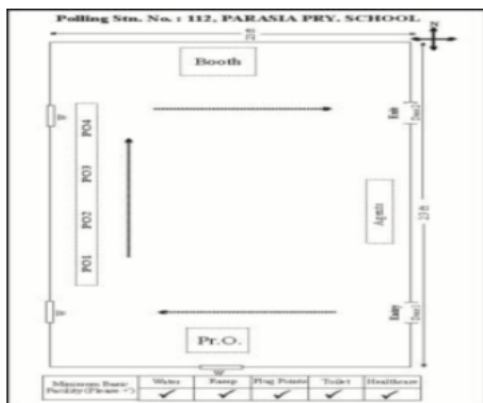

নির্বাচক নিবন্ধন আধিকারিকের স্বাক্ষর

Nazri Naksha

Google Map View

Polling Station Building Front View

Polling Station Front View

Cad View

Key MAP View

|  |                                |   |                                |  |                                |
|--|--------------------------------|---|--------------------------------|--|--------------------------------|
| 1<br>নাম : মিনতী কিস্কু<br>পিতার নাম: বুধুরায় কিস্কু<br>বাড়ির নং : n0021<br>বয়স : 34 লিঙ্গ : মহিলা        | UOQ1369719<br>ফটো উপলব্ধ       | 2<br>নাম : ভারতী কিস্কু<br>পিতার নাম: বুধুরায় কিস্কু<br>বাড়ির নং : n0021<br>বয়স : 37 লিঙ্গ : মহিলা   | UOQ0302547<br>ফটো উপলব্ধ       | 3<br>নাম : পঞ্চগনন কিস্কু<br>পিতার নাম: বুধুরায় কিস্কু<br>বাড়ির নং : n0021<br>বয়স : 39 লিঙ্গ : পুরুষ    | UOQ0302539<br>ফটো উপলব্ধ       |
| 4<br>নাম : মতি কিস্কু<br>স্বামীর নাম: বাবাজী কিস্কু<br>বাড়ির নং : n0021<br>বয়স : 39 লিঙ্গ : মহিলা          | UOQ0302521<br>ফটো উপলব্ধ       | 5<br>নাম : বুধুরায় কিস্কু<br>পিতার নাম: লালমোহন কিস্কু<br>বাড়ির নং : n0021<br>বয়স : 67 লিঙ্গ : পুরুষ | WB/33/229/099544<br>ফটো উপলব্ধ | 6<br>নাম : ফুলমনি কিস্কু<br>স্বামীর নাম: গান্ধী কিস্কু<br>বাড়ির নং : n0020<br>বয়স : 50 লিঙ্গ : মহিলা     | MJB1754688<br>ফটো উপলব্ধ       |
| 7<br>নাম : পল্টন কিস্কু<br>পিতার নাম: বাবাজী কিস্কু<br>বাড়ির নং : n0020<br>বয়স : 55 লিঙ্গ : পুরুষ          | WB/33/229/099203<br>ফটো উপলব্ধ | 8<br>নাম : সরস্বতী কিস্কু<br>স্বামীর নাম: নরেন কিস্কু<br>বাড়ির নং : n0005<br>বয়স : 50 লিঙ্গ : মহিলা   | MJB1754670<br>ফটো উপলব্ধ       | 9<br>নাম : নরেন কিস্কু<br>পিতার নাম: নবীন কিস্কু<br>বাড়ির নং : n0005<br>বয়স : 52 লিঙ্গ : পুরুষ           | WB/33/229/099189<br>ফটো উপলব্ধ |
| 10<br>নাম : গুরুবারী কিস্কু<br>স্বামীর নাম: পল্টন কিস্কু<br>বাড়ির নং : n0004<br>বয়স : 54 লিঙ্গ : মহিলা     | WB/33/229/099327<br>ফটো উপলব্ধ | 11<br>নাম : পল্টন কিস্কু<br>পিতার নাম: নবীন কিস্কু<br>বাড়ির নং : n0004<br>বয়স : 56 লিঙ্গ : পুরুষ      | WB/33/229/099526<br>ফটো উপলব্ধ | 12<br>নাম : জবা কিস্কু<br>মায়ের নাম: ফুলমনি কিস্কু<br>বাড়ির নং : n0020<br>বয়স : 26 লিঙ্গ : মহিলা        | UOQ2050649<br>ফটো উপলব্ধ       |
| 13<br>নাম : রবি কিস্কু<br>পিতার নাম: নরেন কিস্কু<br>বাড়ির নং : 0005<br>বয়স : 25 লিঙ্গ : পুরুষ              | UOQ2113736<br>ফটো উপলব্ধ       | 14<br>নাম : রসিক কিস্কু<br>পিতার নাম: নরেন কিস্কু<br>বাড়ির নং : 0005<br>বয়স : 26 লিঙ্গ : পুরুষ        | UOQ2129625<br>ফটো উপলব্ধ       | 15<br>নাম : কলাবতি কিস্কু<br>স্বামীর নাম: পঞ্চগনন কিস্কু<br>বাড়ির নং : 0021<br>বয়স : 34 লিঙ্গ : মহিলা    | UOQ2128965<br>ফটো উপলব্ধ       |
| 16<br>নাম : সারো হেহুম (কিস্কু)<br>স্বামীর নাম: পল্টন কিস্কু<br>বাড়ির নং : n0020<br>বয়স : 31 লিঙ্গ : মহিলা | UOQ1822741<br>ফটো উপলব্ধ       | 17<br>নাম : সিনগো টুড কিস্কু<br>পিতার নাম: পল্টন কিস্কু<br>বাড়ির নং : 0004<br>বয়স : 23 লিঙ্গ : মহিলা  | UOQ2216935<br>ফটো উপলব্ধ       | 18<br>নাম : সিনগ কিস্কু<br>মায়ের নাম: ফুলমনি কিস্কু<br>বাড়ির নং : 0020<br>বয়স : 23 লিঙ্গ : মহিলা        | UOQ2216943<br>ফটো উপলব্ধ       |
| 19<br>নাম : কনিকা কিস্কু<br>পিতার নাম: গান্ধী কিস্কু<br>বাড়ির নং : n0020<br>বয়স : 28 লিঙ্গ : মহিলা         | UOQ1822816<br>ফটো উপলব্ধ       | 20<br>নাম : সুজয় কিস্কু<br>পিতার নাম: কালি চরন কিস্কু<br>বাড়ির নং : n0129<br>বয়স : 47 লিঙ্গ : পুরুষ  | UOQ1290618<br>ফটো উপলব্ধ       | 21<br>নাম : রাইমাত কিস্কু<br>স্বামীর নাম: কালিচরন কিস্কু<br>বাড়ির নং : n0129<br>বয়স : 71 লিঙ্গ : মহিলা   | UOQ0302588<br>ফটো উপলব্ধ       |
| 22<br>নাম : শ্রীমতী কিস্কু<br>পিতার নাম: কালিচরন কিস্কু<br>বাড়ির নং : n0128<br>বয়স : 40 লিঙ্গ : মহিলা      | UOQ0302596<br>ফটো উপলব্ধ       | 23<br>নাম : কাকলি কিস্কু<br>স্বামীর নাম: বিজয় কিস্কু<br>বাড়ির নং : n0022<br>বয়স : 39 লিঙ্গ : মহিলা   | MJB1968338<br>ফটো উপলব্ধ       | 24<br>নাম : বিজয় কিস্কু<br>পিতার নাম: ছাকু কিস্কু<br>বাড়ির নং : n0022<br>বয়স : 41 লিঙ্গ : পুরুষ         | MJB1968320<br>ফটো উপলব্ধ       |
| 25<br>নাম : মালতি কিস্কু<br>স্বামীর নাম: মার্শাল কিস্কু<br>বাড়ির নং : n0003<br>বয়স : 38 লিঙ্গ : মহিলা      | UOQ0305235<br>ফটো উপলব্ধ       | 26<br>নাম : মার্শাল কিস্কু<br>পিতার নাম: বাবাজী কিস্কু<br>বাড়ির নং : 134<br>বয়স : 38 লিঙ্গ : পুরুষ    | MJB2086726<br>ফটো উপলব্ধ       | 27<br>নাম : সুয়েন খামরী<br>পিতার নাম: খকেন খামরী<br>বাড়ির নং : n0088<br>বয়স : 24 লিঙ্গ : পুরুষ          | UOQ2117240<br>ফটো উপলব্ধ       |
| 28<br>নাম : তাপস খামরী<br>পিতার নাম: গোপাল খামরী<br>বাড়ির নং : 0079<br>বয়স : 25 লিঙ্গ : পুরুষ              | UOQ2116572<br>ফটো উপলব্ধ       | 29<br>নাম : সুলেখা খামরী<br>স্বামীর নাম: ভগীরথ খামরী<br>বাড়ির নং : n0090<br>বয়স : 27 লিঙ্গ : মহিলা    | UOQ2045565<br>ফটো উপলব্ধ       | 30<br>নাম : তাপসী খামরী<br>স্বামীর নাম: প্রবির কুমার খামরী<br>বাড়ির নং : n0085<br>বয়স : 28 লিঙ্গ : মহিলা | UOQ2050722<br>ফটো উপলব্ধ       |