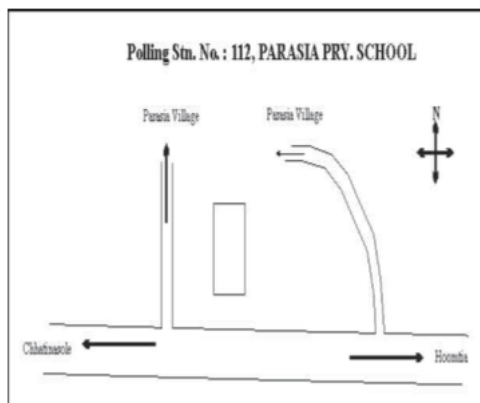

নির্বাচক নিবন্ধন আধিকারিকের স্বাক্ষর

Nazri Naksha

Google Map View

Polling Station Building Front View

Polling Station Front View

Cad View

Key MAP View

|  |                                |   |                                |  |                                |
|--|--------------------------------|---|--------------------------------|--|--------------------------------|
| 1<br>নাম : মিনতী কিস্কু<br>পিতার নাম: বুধুরায় কিস্কু<br>বাড়ির নং : n0021<br>বয়স : 34 লিঙ্গ : মহিলা        | UOQ1369719<br>ফটো উপলব্ধ       | 2<br>নাম : ভারতী কিস্কু<br>পিতার নাম: বুধুরায় কিস্কু<br>বাড়ির নং : n0021<br>বয়স : 37 লিঙ্গ : মহিলা   | UOQ0302547<br>ফটো উপলব্ধ       | 3<br>নাম : পঞ্চগনন কিস্কু<br>পিতার নাম: বুধুরায় কিস্কু<br>বাড়ির নং : n0021<br>বয়স : 39 লিঙ্গ : পুরুষ    | UOQ0302539<br>ফটো উপলব্ধ       |
| 4<br>নাম : মতি কিস্কু<br>স্বামীর নাম: বাবাজী কিস্কু<br>বাড়ির নং : n0021<br>বয়স : 39 লিঙ্গ : মহিলা          | UOQ0302521<br>ফটো উপলব্ধ       | 5<br>নাম : বুধুরায় কিস্কু<br>পিতার নাম: লালমোহন কিস্কু<br>বাড়ির নং : n0021<br>বয়স : 67 লিঙ্গ : পুরুষ | WB/33/229/099544<br>ফটো উপলব্ধ | 6<br>নাম : ফুলমনি কিস্কু<br>স্বামীর নাম: গান্ধী কিস্কু<br>বাড়ির নং : n0020<br>বয়স : 50 লিঙ্গ : মহিলা     | MJB1754688<br>ফটো উপলব্ধ       |
| 7<br>নাম : পল্টন কিস্কু<br>পিতার নাম: বাবাজী কিস্কু<br>বাড়ির নং : n0020<br>বয়স : 55 লিঙ্গ : পুরুষ          | WB/33/229/099203<br>ফটো উপলব্ধ | 8<br>নাম : সরস্বতী কিস্কু<br>স্বামীর নাম: নরেন কিস্কু<br>বাড়ির নং : n0005<br>বয়স : 50 লিঙ্গ : মহিলা   | MJB1754670<br>ফটো উপলব্ধ       | 9<br>নাম : নরেন কিস্কু<br>পিতার নাম: নবীন কিস্কু<br>বাড়ির নং : n0005<br>বয়স : 52 লিঙ্গ : পুরুষ           | WB/33/229/099189<br>ফটো উপলব্ধ |
| 10<br>নাম : গুরুবারী কিস্কু<br>স্বামীর নাম: পল্টন কিস্কু<br>বাড়ির নং : n0004<br>বয়স : 54 লিঙ্গ : মহিলা     | WB/33/229/099327<br>ফটো উপলব্ধ | 11<br>নাম : পল্টন কিস্কু<br>পিতার নাম: নবীন কিস্কু<br>বাড়ির নং : n0004<br>বয়স : 56 লিঙ্গ : পুরুষ      | WB/33/229/099526<br>ফটো উপলব্ধ | 12<br>নাম : জবা কিস্কু<br>মায়ের নাম: ফুলমনি কিস্কু<br>বাড়ির নং : n0020<br>বয়স : 26 লিঙ্গ : মহিলা        | UOQ2050649<br>ফটো উপলব্ধ       |
| 13<br>নাম : রবি কিস্কু<br>পিতার নাম: নরেন কিস্কু<br>বাড়ির নং : 0005<br>বয়স : 25 লিঙ্গ : পুরুষ              | UOQ2113736<br>ফটো উপলব্ধ       | 14<br>নাম : রসিক কিস্কু<br>পিতার নাম: নরেন কিস্কু<br>বাড়ির নং : 0005<br>বয়স : 26 লিঙ্গ : পুরুষ        | UOQ2129625<br>ফটো উপলব্ধ       | 15<br>নাম : কলাবতি কিস্কু<br>স্বামীর নাম: পঞ্চগনন কিস্কু<br>বাড়ির নং : 0021<br>বয়স : 34 লিঙ্গ : মহিলা    | UOQ2128965<br>ফটো উপলব্ধ       |
| 16<br>নাম : সারো হেহুম (কিস্কু)<br>স্বামীর নাম: পল্টন কিস্কু<br>বাড়ির নং : n0020<br>বয়স : 31 লিঙ্গ : মহিলা | UOQ1822741<br>ফটো উপলব্ধ       | 17<br>নাম : সিনগো টুড কিস্কু<br>পিতার নাম: পল্টন কিস্কু<br>বাড়ির নং : 0004<br>বয়স : 23 লিঙ্গ : মহিলা  | UOQ2216935<br>ফটো উপলব্ধ       | 18<br>নাম : সিনগ কিস্কু<br>মায়ের নাম: ফুলমনি কিস্কু<br>বাড়ির নং : 0020<br>বয়স : 23 লিঙ্গ : মহিলা        | UOQ2216943<br>ফটো উপলব্ধ       |
| 19<br>নাম : কনিকা কিস্কু<br>পিতার নাম: গান্ধী কিস্কু<br>বাড়ির নং : n0020<br>বয়স : 28 লিঙ্গ : মহিলা         | UOQ1822816<br>ফটো উপলব্ধ       | 20<br>নাম : সুজয় কিস্কু<br>পিতার নাম: কালি চরন কিস্কু<br>বাড়ির নং : n0129<br>বয়স : 47 লিঙ্গ : পুরুষ  | UOQ1290618<br>ফটো উপলব্ধ       | 21<br>নাম : রাইমাত কিস্কু<br>স্বামীর নাম: কালিচরন কিস্কু<br>বাড়ির নং : n0129<br>বয়স : 71 লিঙ্গ : মহিলা   | UOQ0302588<br>ফটো উপলব্ধ       |
| 22<br>নাম : শ্রীমতী কিস্কু<br>পিতার নাম: কালিচরন কিস্কু<br>বাড়ির নং : n0128<br>বয়স : 40 লিঙ্গ : মহিলা      | UOQ0302596<br>ফটো উপলব্ধ       | 23<br>নাম : কাকলি কিস্কু<br>স্বামীর নাম: বিজয় কিস্কু<br>বাড়ির নং : n0022<br>বয়স : 39 লিঙ্গ : মহিলা   | MJB1968338<br>ফটো উপলব্ধ       | 24<br>নাম : বিজয় কিস্কু<br>পিতার নাম: ছাকু কিস্কু<br>বাড়ির নং : n0022<br>বয়স : 41 লিঙ্গ : পুরুষ         | MJB1968320<br>ফটো উপলব্ধ       |
| 25<br>নাম : মালতি কিস্কু<br>স্বামীর নাম: মার্শাল কিস্কু<br>বাড়ির নং : n0003<br>বয়স : 38 লিঙ্গ : মহিলা      | UOQ0305235<br>ফটো উপলব্ধ       | 26<br>নাম : মার্শাল কিস্কু<br>পিতার নাম: বাবাজী কিস্কু<br>বাড়ির নং : 134<br>বয়স : 38 লিঙ্গ : পুরুষ    | MJB2086726<br>ফটো উপলব্ধ       | 27<br>নাম : সুয়েন খামরী<br>পিতার নাম: খকেন খামরী<br>বাড়ির নং : n0088<br>বয়স : 24 লিঙ্গ : পুরুষ          | UOQ2117240<br>ফটো উপলব্ধ       |
| 28<br>নাম : তাপস খামরী<br>পিতার নাম: গোপাল খামরী<br>বাড়ির নং : 0079<br>বয়স : 25 লিঙ্গ : পুরুষ              | UOQ2116572<br>ফটো উপলব্ধ       | 29<br>নাম : সুলেখা খামরী<br>স্বামীর নাম: ভগীরথ খামরী<br>বাড়ির নং : n0090<br>বয়স : 27 লিঙ্গ : মহিলা    | UOQ2045565<br>ফটো উপলব্ধ       | 30<br>নাম : তাপসী খামরী<br>স্বামীর নাম: প্রবির কুমার খামরী<br>বাড়ির নং : n0085<br>বয়স : 28 লিঙ্গ : মহিলা | UOQ2050722<br>ফটো উপলব্ধ       |