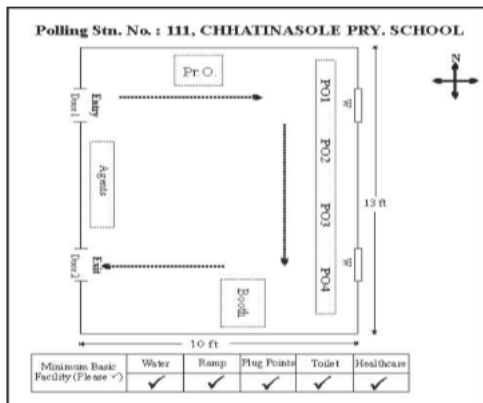

নির্বাচক নিবন্ধন আধিকারিকের স্বাক্ষর

Nazri Naksha

Google Map View

Polling Station Building Front View

Polling Station Front View

Cad View

Key MAP View

বিধানসভা নির্বাচনক্ষেত্রের নং, নাম : 220-নয়াগ্রাম
ভাগ নং, নাম : 1-আমজুড়ি