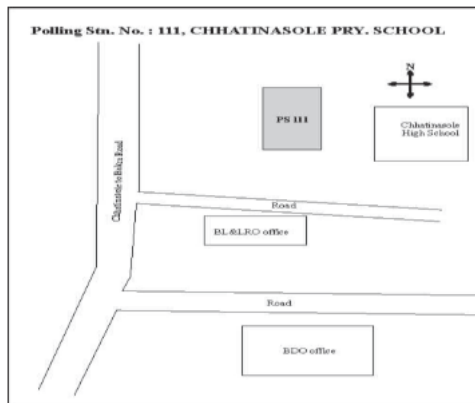

নির্বাচক নিবন্ধন আধিকারিকের স্বাক্ষর

Nazri Naksha

Google Map View

Polling Station Building Front View

Polling Station Front View

Cad View

Key MAP View

বিধানসভা নির্বাচনক্ষেত্রের নং, নাম : 220-নয়াগ্রাম
ভাগ নং, নাম : 1-আমজুড়ি