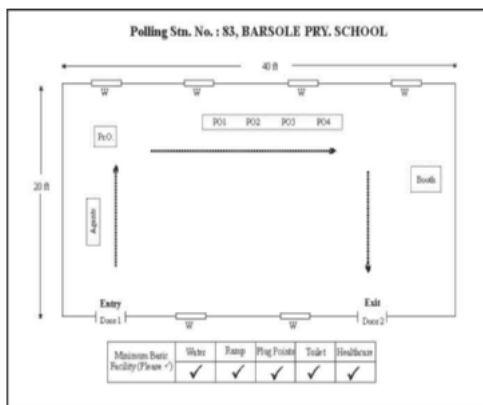

নির্বাচক নিবন্ধন আধিকারিকের স্বাক্ষর

Nazri Naksha

Google Map View

Polling Station Building Front View

Polling Station Front View

Cad View

Key MAP View

1	UOQ1640341	নাম : সুবল হেমরম পিতার নাম: মহেন্দ্র হেমরম বাড়ির নং : n0145 বয়স : 31 লিঙ্গ : পুরুষ	ফটো উপলব্ধ	2	WB/33/229/081360	নাম : গুরুবাবী বেশা স্বামীর নাম: গিরিশ বেশা বাড়ির নং : n0144 বয়স : 49 লিঙ্গ : মহিলা	ফটো উপলব্ধ	3	UOQ2217339	নাম : কঁদা মুরমু অন্যান্য: কার্মি মুরমু বাড়ির নং : 0004 বয়স : 76 লিঙ্গ : পুরুষ	ফটো উপলব্ধ
4	WB/33/229/096522	নাম : কার্মি মুরমু স্বামীর নাম: কঁদা মুরমু বাড়ির নং : n0004 বয়স : 64 লিঙ্গ : মহিলা	ফটো উপলব্ধ	5	UOQ1370246	নাম : সুবদা মুরমু পিতার নাম: কার্মি মুরমু বাড়ির নং : n0004 বয়স : 36 লিঙ্গ : পুরুষ	ফটো উপলব্ধ	6	UOQ1445899	নাম : কাজল মুরমু স্বামীর নাম: সুবদা মুরমু বাড়ির নং : n0004 বয়স : 37 লিঙ্গ : মহিলা	ফটো উপলব্ধ
7	UOQ1100643	নাম : ঈশ্বর মুরমু পিতার নাম: কন্দা মুরমু বাড়ির নং : n0004 বয়স : 40 লিঙ্গ : পুরুষ	ফটো উপলব্ধ	8	WB/33/229/096680	নাম : মনোরঞ্জন মুরমু পিতার নাম: ভাদুড়ি মুরমু বাড়ির নং : n0004 বয়স : 52 লিঙ্গ : পুরুষ	ফটো উপলব্ধ	9	UOQ2194298	নাম : একদশী মুরমু পিতার নাম: রমেশ মুরমু বাড়ির নং : 0127 বয়স : 23 লিঙ্গ : পুরুষ	ফটো উপলব্ধ
10	UOQ2113579	নাম : লস মুরমু পিতার নাম: বৈদ্যনাথ মুরমু বাড়ির নং : 0038 বয়স : 27 লিঙ্গ : পুরুষ	ফটো উপলব্ধ	11	UOQ1953256	নাম : বিরাম মুরমু পিতার নাম: লক্ষ্মীরাম মুরমু বাড়ির নং : n0027 বয়স : 26 লিঙ্গ : পুরুষ	ফটো উপলব্ধ	12	UOQ2113595	নাম : গোলাপী মুরমু হেমরম স্বামীর নাম: ফাগুলাল হেমরম বাড়ির নং : 0072 বয়স : 28 লিঙ্গ : মহিলা	ফটো উপলব্ধ
13	UOQ1823194	নাম : সাগরাম মুরমু পিতার নাম: কন্দা মুরমু বাড়ির নং : n0003 বয়স : 30 লিঙ্গ : পুরুষ	ফটো উপলব্ধ	14	UOQ1370238	নাম : মল্লিকা মুরমু স্বামীর নাম: ঈশ্বর মুরমু বাড়ির নং : n0150 বয়স : 35 লিঙ্গ : মহিলা	ফটো উপলব্ধ	15	UOQ1445881	নাম : কয়লান মুরমু পিতার নাম: লস মুরমু বাড়ির নং : n0008 বয়স : 34 লিঙ্গ : পুরুষ	ফটো উপলব্ধ
16	UOQ1261486	নাম : জীতেন হেহ্রম পিতার নাম: লক্ষন হেহ্রম বাড়ির নং : n0008 বয়স : 37 লিঙ্গ : পুরুষ	ফটো উপলব্ধ	17	UOQ1291046	নাম : শিবান হেমরম মায়ের নাম: দুর্গা হেমরম বাড়ির নং : n0008 বয়স : 41 লিঙ্গ : পুরুষ	ফটো উপলব্ধ	18	MJB1800762	নাম : পক মুরমু স্বামীর নাম: জস মুরমু বাড়ির নং : n0008 বয়স : 43 লিঙ্গ : মহিলা	ফটো উপলব্ধ
19	UOQ0309831	নাম : মায়নো মুরমু স্বামীর নাম: রামচন্দ্র মুরমু বাড়ির নং : n0008 বয়স : 38 লিঙ্গ : মহিলা	ফটো উপলব্ধ	20	UOQ0309823	নাম : রামচন্দ্র মুরমু পিতার নাম: লস মুরমু বাড়ির নং : n0008 বয়স : 41 লিঙ্গ : পুরুষ	ফটো উপলব্ধ	21	MJB1800788	নাম : সমিতা মুরমু স্বামীর নাম: মনোরঞ্জন মুরমু বাড়ির নং : n0008 বয়স : 43 লিঙ্গ : মহিলা	ফটো উপলব্ধ
22	MJB1800796	নাম : মনোরঞ্জন মুরমু পিতার নাম: লস মুরমু বাড়ির নং : n0008 বয়স : 49 লিঙ্গ : পুরুষ	ফটো উপলব্ধ	23	WB/33/229/096442	নাম : জগ মুরমু পিতার নাম: লস মুরমু বাড়ির নং : n0008 বয়স : 52 লিঙ্গ : পুরুষ	ফটো উপলব্ধ	24	WB/33/229/096743	নাম : রইবারি মুরমু স্বামীর নাম: বৈদ্যনাথ মুরমু বাড়ির নং : n0008 বয়স : 53 লিঙ্গ : মহিলা	ফটো উপলব্ধ
25	MJB1544238	নাম : বৈদ্যনাথ মুরমু পিতার নাম: লস মুরমু বাড়ির নং : n0008 বয়স : 58 লিঙ্গ : পুরুষ	ফটো উপলব্ধ	26	UOQ2292803	নাম : মাইনো হেমরম স্বামীর নাম: শিবান হেমরম বাড়ির নং : 0008 বয়স : 23 লিঙ্গ : মহিলা	ফটো উপলব্ধ	27	UOQ2342228	নাম : দুর্গা মুরমু পিতার নাম: জগ মুরমু বাড়ির নং : 0008 বয়স : 21 লিঙ্গ : পুরুষ	ফটো উপলব্ধ
28	UOQ2345221	নাম : বৈদ্যনাথ মুরমু পিতার নাম: রামচন্দ্র মুরমু বাড়ির নং : 0008 বয়স : 21 লিঙ্গ : পুরুষ	ফটো উপলব্ধ	29	UOQ2113603	নাম : সারথী সরেন স্বামীর নাম: জগৎ সরেন বাড়ির নং : 0015 বয়স : 24 লিঙ্গ : মহিলা	ফটো উপলব্ধ	30	MJB1800754	নাম : দুলাবী টুডু(সরেন) স্বামীর নাম: কানুরাম সরেন বাড়ির নং : n0012 বয়স : 41 লিঙ্গ : মহিলা	ফটো উপলব্ধ