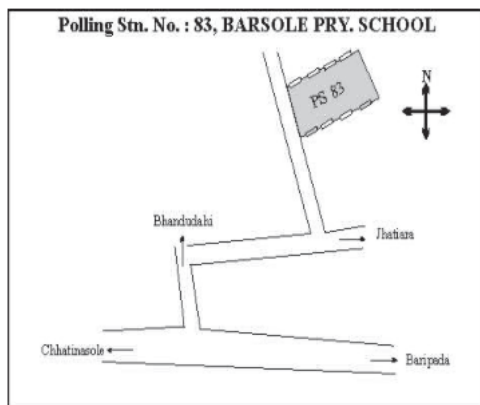

Key MAP View