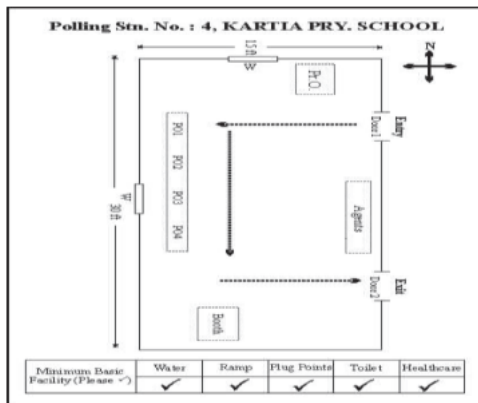

নির্বাচক নিবন্ধন আধিকারিকের স্বাক্ষর

Nazri Naksha

Google Map View

Polling Station Building Front View

Polling Station Front View

Cad View

Key MAP View

বিধানসভা নির্বাচনক্ষেত্রের নং, নাম : 220-নয়াগ্রাম
ভাগ নং, নাম : 1-পুটুলিয়া