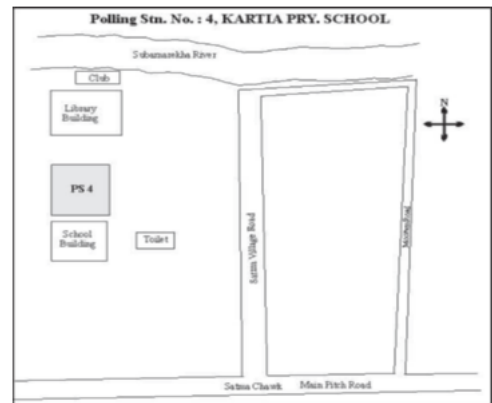

নির্বাচক নিবন্ধন আধিকারিকের স্বাক্ষর

Nazri Naksha

Google Map View

Polling Station Building Front View

Polling Station Front View

Cad View

Key MAP View

বিধানসভা নির্বাচনক্ষেত্রের নং, নাম : 220-নয়াগ্রাম
ভাগ নং, নাম : 1-পুটুলিয়া