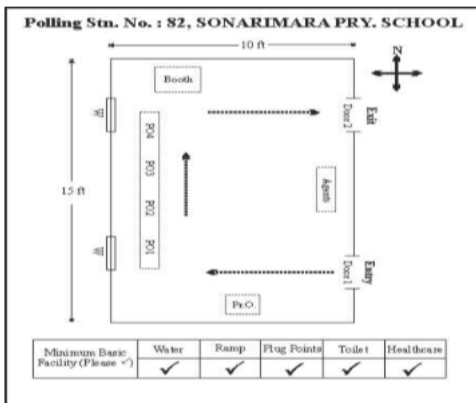

নির্বাচক নিবন্ধন আধিকারিকের স্বাক্ষর

Nazri Naksha

Google Map View

Polling Station Building Front View

Polling Station Front View

Cad View

Key MAP View

1	UOQ1640994	ফটো উপলব্ধ	2	UOQ2217925	ফটো উপলব্ধ	3	UOQ2217966	ফটো উপলব্ধ
নাম : কাঁদন টুডু পিতার নাম: জগেশ্বর টুডু বাড়ির নং : 0028 বয়স : 30 লিঙ্গ : পুরুষ			নাম : কাঁদরি টুডু স্বামীর নাম: কুনা টুডু বাড়ির নং : 0066 বয়স : 26 লিঙ্গ : মহিলা			নাম : সোহাগী বাস্কে টুডু স্বামীর নাম: সমরায় টুডু বাড়ির নং : 0233 বয়স : 24 লিঙ্গ : মহিলা		
4	UOQ1953934	ফটো উপলব্ধ	5	UOQ1953959	ফটো উপলব্ধ	6	UOQ2123628	ফটো উপলব্ধ
নাম : রামেশ্বর টুডু মায়ের নাম: রেনু টুডু বাড়ির নং : n0028 বয়স : 26 লিঙ্গ : পুরুষ			নাম : আনন্দ টুডু মায়ের নাম: রেনু টুডু বাড়ির নং : n0028 বয়স : 28 লিঙ্গ : পুরুষ			নাম : ফুলমনি হেমব্রম টুডু স্বামীর নাম: বাধী টুডু বাড়ির নং : 065 বয়স : 28 লিঙ্গ : মহিলা		
7	UOQ2123651	ফটো উপলব্ধ	8	UOQ1864586	ফটো উপলব্ধ	9	UOQ1864743	ফটো উপলব্ধ
নাম : কুনা টুডু পিতার নাম: গনেশ টুডু বাড়ির নং : 066 বয়স : 28 লিঙ্গ : পুরুষ			নাম : সমরায় টুডু পিতার নাম: ফাণ্ড টুডু বাড়ির নং : n0233 বয়স : 28 লিঙ্গ : পুরুষ			নাম : বিশ্বনাথ টুডু পিতার নাম: সুরু টুডু বাড়ির নং : n0249 বয়স : 28 লিঙ্গ : পুরুষ		
10	UOQ1710987	ফটো উপলব্ধ	11	UOQ1710995	ফটো উপলব্ধ	12	WB/33/229/186206	ফটো উপলব্ধ
নাম : সুরতী টুডু স্বামীর নাম: অনিল টুডু বাড়ির নং : n0028 বয়স : 34 লিঙ্গ : মহিলা			নাম : বালে টুডু পিতার নাম: জগেশ্বর টুডু বাড়ির নং : n0028 বয়স : 32 লিঙ্গ : মহিলা			নাম : সোহাগী টুডু স্বামীর নাম: সাহুলাল টুডু বাড়ির নং : n0065 বয়স : 74 লিঙ্গ : মহিলা		
13	WB/33/229/186239	ফটো উপলব্ধ	14	WB/33/229/186199	ফটো উপলব্ধ	15	UOQ1640929	ফটো উপলব্ধ
নাম : গণেশ টুডু পিতার নাম: সাহুলাল টুডু বাড়ির নং : n0066 বয়স : 55 লিঙ্গ : পুরুষ			নাম : হৈসি টুডু স্বামীর নাম: গনেশ টুডু বাড়ির নং : n0066 বয়স : 51 লিঙ্গ : মহিলা			নাম : মন টুডু পিতার নাম: গনেশ টুডু বাড়ির নং : n0066 বয়স : 30 লিঙ্গ : পুরুষ		
16	MJB1515733	ফটো উপলব্ধ	17	UOQ1546621	ফটো উপলব্ধ	S 18	UOQ1640952	ফটো উপলব্ধ
নাম : সুনীয়া টুডু স্বামীর নাম: ফুলরাই টুডু বাড়ির নং : 0220 বয়স : 53 লিঙ্গ : মহিলা			নাম : রাইমনি টুডু স্বামীর নাম: মন টুডু বাড়ির নং : n0066 বয়স : 31 লিঙ্গ : মহিলা			নাম : হিন্দুরাম টুডু পিতার নাম: দান্দ টুডু বাড়ির নং : n0064 বয়স : 40 লিঙ্গ : পুরুষ		
19	UOQ1546589	ফটো উপলব্ধ	20	WB/33/229/186856	ফটো উপলব্ধ	21	WB/33/229/186905	ফটো উপলব্ধ
নাম : মামনি টুডু স্বামীর নাম: রামধন টুডু বাড়ির নং : n0030 বয়স : 32 লিঙ্গ : মহিলা			নাম : রামধন টুডু পিতার নাম: মকরা টুডু বাড়ির নং : n0030 বয়স : 51 লিঙ্গ : পুরুষ			নাম : সাকরো টুডু স্বামীর নাম: মকরা টুডু বাড়ির নং : n0030 বয়স : 68 লিঙ্গ : মহিলা		
22	UOQ1370584	ফটো উপলব্ধ	23	MJB1837202	ফটো উপলব্ধ	24	WB/33/229/186332	ফটো উপলব্ধ
নাম : চুনারাম টুডু পিতার নাম: সুরু টুডু বাড়ির নং : n0029 বয়স : 37 লিঙ্গ : পুরুষ			নাম : রুপাই টুডু পিতার নাম: সুরু টুডু বাড়ির নং : n0029 বয়স : 42 লিঙ্গ : পুরুষ			নাম : মুঙ্গলি টুডু স্বামীর নাম: সুরু টুডু বাড়ির নং : n0029 বয়স : 58 লিঙ্গ : মহিলা		
25	MJB1976729	ফটো উপলব্ধ	26	WB/33/229/186349	ফটো উপলব্ধ	27	UOQ1173202	ফটো উপলব্ধ
নাম : অনিল টুডু পিতার নাম: জগেশ্বর টুডু বাড়ির নং : n0028 বয়স : 40 লিঙ্গ : পুরুষ			নাম : রেনু টুডু স্বামীর নাম: জগেশ্বর টুডু বাড়ির নং : n0028 বয়স : 60 লিঙ্গ : মহিলা			নাম : পান টুডু পিতার নাম: কাতুল চন্দ্র টুডু বাড়ির নং : n0027 বয়স : 31 লিঙ্গ : মহিলা		
28	UOQ1173194	ফটো উপলব্ধ	29	WB/33/229/186324	ফটো উপলব্ধ	30	WB/33/229/186082	ফটো উপলব্ধ
নাম : ধানী টুডু পিতার নাম: কাতুল চন্দ্র টুডু বাড়ির নং : n0027 বয়স : 39 লিঙ্গ : মহিলা			নাম : বারি টুডু স্বামীর নাম: কাতুল টুডু বাড়ির নং : n0027 বয়স : 56 লিঙ্গ : মহিলা			নাম : কাতুলচন্দ্র টুডু পিতার নাম: কালিচরন টুডু বাড়ির নং : n0027 বয়স : 69 লিঙ্গ : পুরুষ		