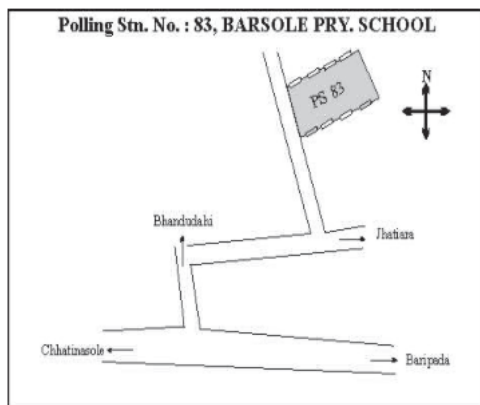

নির্বাচক নিবন্ধন আধিকারিকের স্বাক্ষর

Nazri Naksha

Google Map View

Polling Station Building Front View

Polling Station Front View

Cad View

Key MAP View

1 নাম : প্রতিমা সিং পিতার নাম: সুধাময় সিং বাড়ির নং : n0028 বয়স : 33 লিঙ্গ : মহিলা	UOQ1447606 ফটো উপলব্ধ	2 নাম : সুসমা সিং পিতার নাম: সুধাময় সিং বাড়ির নং : n0028 বয়স : 37 লিঙ্গ : মহিলা	UOQ0324947 ফটো উপলব্ধ	3 নাম : শিশির সিং পিতার নাম: সুধাময় সিং বাড়ির নং : n0028 বয়স : 31 লিঙ্গ : পুরুষ	UOQ1641232 ফটো উপলব্ধ
4 নাম : শিশুবালা সিং স্বামীর নাম: সুধাময় সিং বাড়ির নং : n0028 বয়স : 52 লিঙ্গ : মহিলা	WB/33/229/189091 ফটো উপলব্ধ	5 নাম : গীতা সিং স্বামীর নাম: শিশির সিং বাড়ির নং : 0028 বয়স : 22 লিঙ্গ : মহিলা	UOQ2218204 ফটো উপলব্ধ	6 নাম : সুধাময় সিং পিতার নাম: সুধাময় সিং বাড়ির নং : n0028 বয়স : 63 লিঙ্গ : পুরুষ	UOQ2271211 ফটো উপলব্ধ
7 নাম : রুইবারী কিস্কু স্বামীর নাম: টিপু কিস্কু বাড়ির নং : n0014 বয়স : 30 লিঙ্গ : মহিলা	UOQ1802438 ফটো উপলব্ধ	8 নাম : পার্বতী কিস্কু স্বামীর নাম: মেনা কিস্কু বাড়ির নং : n0014 বয়স : 67 লিঙ্গ : মহিলা	WB/33/229/189115 ফটো উপলব্ধ	9 নাম : সুরাই কিস্কু পিতার নাম: মেনা কিস্কু বাড়ির নং : n0014 বয়স : 48 লিঙ্গ : পুরুষ	MJB1182450 ফটো উপলব্ধ
10 নাম : টিপু কিস্কু পিতার নাম: মেনা কিস্কু বাড়ির নং : n0014 বয়স : 35 লিঙ্গ : পুরুষ	UOQ1292648 ফটো উপলব্ধ	11 নাম : মহিমা কিস্কু স্বামীর নাম: সুরাই কিস্কু বাড়ির নং : n0050 বয়স : 47 লিঙ্গ : মহিলা	MJB1594944 ফটো উপলব্ধ	12 নাম : মেনা কিস্কু পিতার নাম: সুরাই কিস্কু বাড়ির নং : n0014 বয়স : 74 লিঙ্গ : পুরুষ	WB/33/229/189014 ফটো উপলব্ধ
13 নাম : সুনিয়া কিস্কু(বেশা) স্বামীর নাম: সুরাই বেশা বাড়ির নং : n 0060 বয়স : 30 লিঙ্গ : মহিলা	UOQ1880624 ফটো উপলব্ধ	14 নাম : লক্ষীমনি টুডু স্বামীর নাম: দশরথ টুডু বাড়ির নং : n0015 বয়স : 47 লিঙ্গ : মহিলা	MJB1594993 ফটো উপলব্ধ	15 নাম : বারমনি টুডু পিতার নাম: মহেন্দ্র টুডু বাড়ির নং : n0015 বয়স : 51 লিঙ্গ : মহিলা	WB/33/229/189161 ফটো উপলব্ধ
16 নাম : কন্দা টুডু পিতার নাম: ক্ষুদিরাম টুডু বাড়ির নং : n0016 বয়স : 59 লিঙ্গ : পুরুষ	WB/33/229/189003 ফটো উপলব্ধ	17 নাম : হীরা টুডু স্বামীর নাম: কন্দা টুডু বাড়ির নং : n0016 বয়স : 54 লিঙ্গ : মহিলা	WB/33/229/189160 ফটো উপলব্ধ	18 নাম : গুলাপী টুডু স্বামীর নাম: মতিলাল টুডু বাড়ির নং : n0017 বয়স : 74 লিঙ্গ : মহিলা	WB/33/229/189114 ফটো উপলব্ধ
19 নাম : কর টুডু পিতার নাম: মতিলাল টুডু বাড়ির নং : n0017 বয়স : 48 লিঙ্গ : পুরুষ	MJB1182542 ফটো উপলব্ধ	20 নাম : লক্ষী টুডু স্বামীর নাম: কর টুডু বাড়ির নং : n0017 বয়স : 48 লিঙ্গ : মহিলা	MJB1594977 ফটো উপলব্ধ	21 নাম : সুমতী টুডু স্বামীর নাম: মঙ্গল টুডু বাড়ির নং : n0067 বয়স : 57 লিঙ্গ : মহিলা	WB/33/229/189286 ফটো উপলব্ধ
22 নাম : সনাতন টুডু পিতার নাম: মঙ্গল টুডু বাড়ির নং : n0067 বয়স : 41 লিঙ্গ : পুরুষ	UOQ1292655 ফটো উপলব্ধ	23 নাম : মেনা টুডু পিতার নাম: সনাতন টুডু বাড়ির নং : 114 বয়স : 69 লিঙ্গ : পুরুষ	MJB2134542 ফটো উপলব্ধ	24 নাম : সনাতন টুডু পিতার নাম: মেনা টুডু বাড়ির নং : 114 বয়স : 37 লিঙ্গ : পুরুষ	UOQ1140326 ফটো উপলব্ধ
25 নাম : ছিতা টুডু পিতার নাম: মেনা টুডু বাড়ির নং : 114 বয়স : 32 লিঙ্গ : মহিলা	UOQ1547108 ফটো উপলব্ধ	26 নাম : কারান টুডু পিতার নাম: সনাতন টুডু বাড়ির নং : n0078 বয়স : 68 লিঙ্গ : পুরুষ	WB/33/229/189591 ফটো উপলব্ধ	27 নাম : ময়না টুডু স্বামীর নাম: কারান টুডু বাড়ির নং : n0078 বয়স : 56 লিঙ্গ : মহিলা	WB/33/229/189600 ফটো উপলব্ধ
28 নাম : আরতী টুডু পিতার নাম: কারান টুডু বাড়ির নং : n0078 বয়স : 33 লিঙ্গ : মহিলা	UOQ1547124 ফটো উপলব্ধ	29 নাম : দেওলা টুডু পিতার নাম: সনাতন টুডু বাড়ির নং : n0078 বয়স : 68 লিঙ্গ : মহিলা	WB/33/229/189609 ফটো উপলব্ধ	30 নাম : নিমাই টুডু পিতার নাম: মতিলাল টুডু বাড়ির নং : N/0050 বয়স : 38 লিঙ্গ : পুরুষ	MJB2096881 ফটো উপলব্ধ