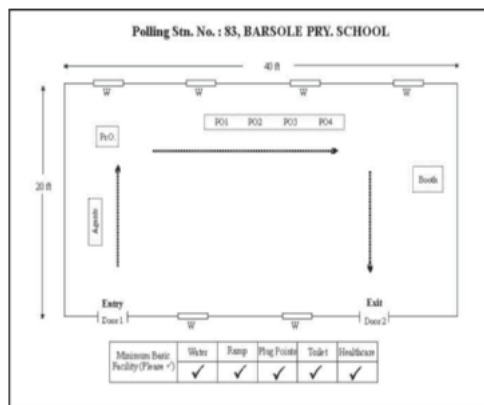

নির্বাচক নিবন্ধন আধিকারিকের স্বাক্ষর

Nazri Naksha

Google Map View

Polling Station Building Front View

Polling Station Front View

Cad View

Key MAP View

1 নাম : প্রতিমা সিং পিতার নাম: সুধাময় সিং বাড়ির নং : n0028 বয়স : 33 লিঙ্গ : মহিলা	UOQ1447606 ফটো উপলব্ধ	2 নাম : সুসমা সিং পিতার নাম: সুধাময় সিং বাড়ির নং : n0028 বয়স : 37 লিঙ্গ : মহিলা	UOQ0324947 ফটো উপলব্ধ	3 নাম : শিশির সিং পিতার নাম: সুধাময় সিং বাড়ির নং : n0028 বয়স : 31 লিঙ্গ : পুরুষ	UOQ1641232 ফটো উপলব্ধ
4 নাম : শিশুবালা সিং স্বামীর নাম: সুধাময় সিং বাড়ির নং : n0028 বয়স : 52 লিঙ্গ : মহিলা	WB/33/229/189091 ফটো উপলব্ধ	5 নাম : গীতা সিং স্বামীর নাম: শিশির সিং বাড়ির নং : 0028 বয়স : 22 লিঙ্গ : মহিলা	UOQ2218204 ফটো উপলব্ধ	6 নাম : সুধাময় সিং পিতার নাম: সুধাময় সিং বাড়ির নং : n0028 বয়স : 63 লিঙ্গ : পুরুষ	UOQ2271211 ফটো উপলব্ধ
7 নাম : রুইবারী কিস্কু স্বামীর নাম: টিপু কিস্কু বাড়ির নং : n0014 বয়স : 30 লিঙ্গ : মহিলা	UOQ1802438 ফটো উপলব্ধ	8 নাম : পার্বতী কিস্কু স্বামীর নাম: মেনা কিস্কু বাড়ির নং : n0014 বয়স : 67 লিঙ্গ : মহিলা	WB/33/229/189115 ফটো উপলব্ধ	9 নাম : সুরাই কিস্কু পিতার নাম: মেনা কিস্কু বাড়ির নং : n0014 বয়স : 48 লিঙ্গ : পুরুষ	MJB1182450 ফটো উপলব্ধ
10 নাম : টিপু কিস্কু পিতার নাম: মেনা কিস্কু বাড়ির নং : n0014 বয়স : 35 লিঙ্গ : পুরুষ	UOQ1292648 ফটো উপলব্ধ	11 নাম : মহিমা কিস্কু স্বামীর নাম: সুরাই কিস্কু বাড়ির নং : n0050 বয়স : 47 লিঙ্গ : মহিলা	MJB1594944 ফটো উপলব্ধ	12 নাম : মেনা কিস্কু পিতার নাম: সুরাই কিস্কু বাড়ির নং : n0014 বয়স : 74 লিঙ্গ : পুরুষ	WB/33/229/189014 ফটো উপলব্ধ
13 নাম : সুনিয়া কিস্কু(বেশা) স্বামীর নাম: সুরাই বেশা বাড়ির নং : n 0060 বয়স : 30 লিঙ্গ : মহিলা	UOQ1880624 ফটো উপলব্ধ	14 নাম : লক্ষীমনি টুডু স্বামীর নাম: দশরথ টুডু বাড়ির নং : n0015 বয়স : 47 লিঙ্গ : মহিলা	MJB1594993 ফটো উপলব্ধ	15 নাম : বারমনি টুডু পিতার নাম: মহেন্দ্র টুডু বাড়ির নং : n0015 বয়স : 51 লিঙ্গ : মহিলা	WB/33/229/189161 ফটো উপলব্ধ
16 নাম : কন্দা টুডু পিতার নাম: ক্ষুদিরাম টুডু বাড়ির নং : n0016 বয়স : 59 লিঙ্গ : পুরুষ	WB/33/229/189003 ফটো উপলব্ধ	17 নাম : হীরা টুডু স্বামীর নাম: কন্দা টুডু বাড়ির নং : n0016 বয়স : 54 লিঙ্গ : মহিলা	WB/33/229/189160 ফটো উপলব্ধ	18 নাম : গুলাপী টুডু স্বামীর নাম: মতিলাল টুডু বাড়ির নং : n0017 বয়স : 74 লিঙ্গ : মহিলা	WB/33/229/189114 ফটো উপলব্ধ
19 নাম : কর টুডু পিতার নাম: মতিলাল টুডু বাড়ির নং : n0017 বয়স : 48 লিঙ্গ : পুরুষ	MJB1182542 ফটো উপলব্ধ	20 নাম : লক্ষী টুডু স্বামীর নাম: কর টুডু বাড়ির নং : n0017 বয়স : 48 লিঙ্গ : মহিলা	MJB1594977 ফটো উপলব্ধ	21 নাম : সুমতী টুডু স্বামীর নাম: মঙ্গল টুডু বাড়ির নং : n0067 বয়স : 57 লিঙ্গ : মহিলা	WB/33/229/189286 ফটো উপলব্ধ
22 নাম : সনাতন টুডু পিতার নাম: মঙ্গল টুডু বাড়ির নং : n0067 বয়স : 41 লিঙ্গ : পুরুষ	UOQ1292655 ফটো উপলব্ধ	23 নাম : মেনা টুডু পিতার নাম: সনাতন টুডু বাড়ির নং : 114 বয়স : 69 লিঙ্গ : পুরুষ	MJB2134542 ফটো উপলব্ধ	24 নাম : সনাতন টুডু পিতার নাম: মেনা টুডু বাড়ির নং : 114 বয়স : 37 লিঙ্গ : পুরুষ	UOQ1140326 ফটো উপলব্ধ
25 নাম : ছিতা টুডু পিতার নাম: মেনা টুডু বাড়ির নং : 114 বয়স : 32 লিঙ্গ : মহিলা	UOQ1547108 ফটো উপলব্ধ	26 নাম : কারান টুডু পিতার নাম: সনাতন টুডু বাড়ির নং : n0078 বয়স : 68 লিঙ্গ : পুরুষ	WB/33/229/189591 ফটো উপলব্ধ	27 নাম : ময়না টুডু স্বামীর নাম: কারান টুডু বাড়ির নং : n0078 বয়স : 56 লিঙ্গ : মহিলা	WB/33/229/189600 ফটো উপলব্ধ
28 নাম : আরতী টুডু পিতার নাম: কারান টুডু বাড়ির নং : n0078 বয়স : 33 লিঙ্গ : মহিলা	UOQ1547124 ফটো উপলব্ধ	29 নাম : দেওলা টুডু পিতার নাম: সনাতন টুডু বাড়ির নং : n0078 বয়স : 68 লিঙ্গ : মহিলা	WB/33/229/189609 ফটো উপলব্ধ	30 নাম : নিমাই টুডু পিতার নাম: মতিলাল টুডু বাড়ির নং : N/0050 বয়স : 38 লিঙ্গ : পুরুষ	MJB2096881 ফটো উপলব্ধ