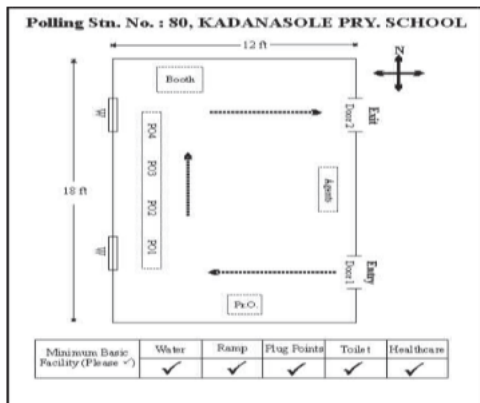

নির্বাচক নিবন্ধন আধিকারিকের স্বাক্ষর

Nazri Naksha

Google Map View

Polling Station Building Front View

Polling Station Front View

Cad View

Key MAP View

বিধানসভা নির্বাচনক্ষেত্রের নং, নাম : 220-নয়াগ্রাম
ভাগ নং, নাম : 1-তাড়কিদুধিয়া