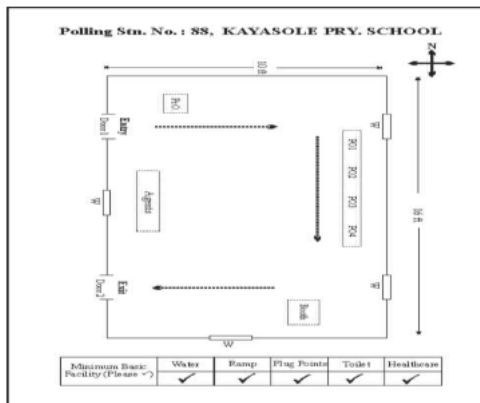

নির্বাচক নিবন্ধন আধিকারিকের স্বাক্ষর

Nazri Naksha

Google Map View

Polling Station Building Front View

Polling Station Front View

Cad View

Key MAP View

1 নাম : প্রেমলতা কিস্কু স্বামীর নাম: দানিয়াল কিস্কু বাড়ির নং : n0023 বয়স : 72 লিঙ্গ : মহিলা	WB/33/229/195579	ফটো উপলব্ধ	2 নাম : জয়রাম কিস্কু পিতার নাম: দানিয়াল কিস্কু বাড়ির নং : n0023 বয়স : 50 লিঙ্গ : পুরুষ	WB/33/229/195717	ফটো উপলব্ধ	3 নাম : জনসন কিস্কু পিতার নাম: জয়রাম কিস্কু বাড়ির নং : n0023 বয়স : 31 লিঙ্গ : মহিলা	UOQ1824614	ফটো উপলব্ধ
4 নাম : সুমিতা কিস্কু পিতার নাম: জয়রাম কিস্কু বাড়ির নং : n0023 বয়স : 45 লিঙ্গ : মহিলা	UOQ1642081	ফটো উপলব্ধ	5 নাম : রুমা কিস্কু পিতার নাম: শিশির বাস্কু বাড়ির নং : n0023 বয়স : 32 লিঙ্গ : মহিলা	ZHX1628007	ফটো উপলব্ধ	6 নাম : বিকাশ কিস্কু পিতার নাম: জয়রাম কিস্কু বাড়ির নং : 0023 বয়স : 22 লিঙ্গ : পুরুষ	UOQ2304830	ফটো উপলব্ধ
7 নাম : দীপক খিলারী পিতার নাম: সিমন্তু খিলারী বাড়ির নং : এন0009 বয়স : 27 লিঙ্গ : পুরুষ	UOQ2192698	ফটো উপলব্ধ	8 নাম : প্রসেনজিৎ খিলারী পিতার নাম: রবি খিলারী বাড়ির নং : পন্ডিশোল বয়স : 23 লিঙ্গ : পুরুষ	UOQ2219400	ফটো উপলব্ধ	9 নাম : রাখারানী খিলারী স্বামীর নাম: দুঃশাসন খিলারী বাড়ির নং : 0011 বয়স : 31 লিঙ্গ : মহিলা	UOQ2116200	ফটো উপলব্ধ
10 নাম : সরোজিনী রাউত খিলারী স্বামীর নাম: বিজয় খিলারী বাড়ির নং : 0007 বয়স : 24 লিঙ্গ : মহিলা	UOQ2116226	ফটো উপলব্ধ	11 নাম : গৌরঙ্গ খিলারী পিতার নাম: রবি খিলারী বাড়ির নং : এন 0008 বয়স : 26 লিঙ্গ : পুরুষ	UOQ1955558	ফটো উপলব্ধ	12 নাম : শৈবা রাউৎ খিলারী স্বামীর নাম: দেবাশিষ খিলারী বাড়ির নং : n0009 বয়স : 30 লিঙ্গ : মহিলা	UOQ1955608	ফটো উপলব্ধ
13 নাম : আশীষ খিলারী পিতার নাম: অনন্ত খিলারী বাড়ির নং : n0009 বয়স : 27 লিঙ্গ : পুরুষ	UOQ1955632	ফটো উপলব্ধ	14 নাম : সুবল খিলারী পিতার নাম: কটিনাথ খিলারী বাড়ির নং : n0013 বয়স : 26 লিঙ্গ : পুরুষ	UOQ1955509	ফটো উপলব্ধ	15 নাম : শক্তিপদ খিলারী পিতার নাম: রবি খিলারী বাড়ির নং : এন 0008 বয়স : 30 লিঙ্গ : পুরুষ	UOQ1955566	ফটো উপলব্ধ
16 নাম : জহরলাল খিলারী মায়ের নাম: রুইবারি খিলারী বাড়ির নং : n0005 বয়স : 45 লিঙ্গ : পুরুষ	UOQ1293521	ফটো উপলব্ধ	17 নাম : প্রহ্লাদ খিলারী পিতার নাম: রুমা খিলারী বাড়ির নং : n0005 বয়স : 49 লিঙ্গ : পুরুষ	MJB1598317	ফটো উপলব্ধ	18 নাম : আকুল খিলারী পিতার নাম: মঙ্গল খিলারী বাড়ির নং : n0012 বয়স : 28 লিঙ্গ : পুরুষ	UOQ1824499	ফটো উপলব্ধ
19 নাম : দুর্গোধন খিলাড়ী পিতার নাম: সনাতন খিলাড়ী বাড়ির নং : n0011 বয়স : 39 লিঙ্গ : পুরুষ	UOQ1293554	ফটো উপলব্ধ	20 নাম : নমীতা খিলারী স্বামীর নাম: প্রহ্লাদ খিলারী বাড়ির নং : n0005 বয়স : 35 লিঙ্গ : মহিলা	UOQ1448968	ফটো উপলব্ধ	21 নাম : গোবর্দ্ধন খিলারী পিতার নাম: নন্দ খিলারী বাড়ির নং : n0007 বয়স : 70 লিঙ্গ : পুরুষ	WB/33/229/195574	ফটো উপলব্ধ
22 নাম : পানমনি খিলারী স্বামীর নাম: গোবর্দ্ধন খিলারী বাড়ির নং : n0007 বয়স : 61 লিঙ্গ : মহিলা	WB/33/229/195510	ফটো উপলব্ধ	23 নাম : বিজয় খিলারী পিতার নাম: গোবর্দ্ধন খিলারী বাড়ির নং : n0007 বয়স : 37 লিঙ্গ : পুরুষ	UOQ0335588	ফটো উপলব্ধ	24 নাম : রবী খিলারী পিতার নাম: যতী খিলারী বাড়ির নং : n0008 বয়স : 67 লিঙ্গ : পুরুষ	WB/33/229/195446	ফটো উপলব্ধ
25 নাম : তারামনি খিলারী স্বামীর নাম: রবী খিলারী বাড়ির নং : n0008 বয়স : 55 লিঙ্গ : মহিলা	WB/33/229/195898	ফটো উপলব্ধ	26 নাম : সিমন্তু খিলারী পিতার নাম: মাধব খিলারী বাড়ির নং : n0009 বয়স : 62 লিঙ্গ : পুরুষ	WB/33/229/195896	ফটো উপলব্ধ	27 নাম : যতী খিলারী স্বামীর নাম: সিমন্তু খিলারী বাড়ির নং : n0009 বয়স : 57 লিঙ্গ : মহিলা	WB/33/229/195897	ফটো উপলব্ধ
28 নাম : দেবশীষ খিলারী পিতার নাম: সিমন্তু খিলারী বাড়ির নং : n0009 বয়স : 32 লিঙ্গ : পুরুষ	UOQ1448836	ফটো উপলব্ধ	29 নাম : অনন্ত খিলারী পিতার নাম: মাধব খিলারী বাড়ির নং : n0009 বয়স : 53 লিঙ্গ : পুরুষ	WB/33/229/195787	ফটো উপলব্ধ	30 নাম : মন্দী খিলারী স্বামীর নাম: অনন্ত খিলারী বাড়ির নং : n0009 বয়স : 50 লিঙ্গ : মহিলা	WB/33/229/195789	ফটো উপলব্ধ